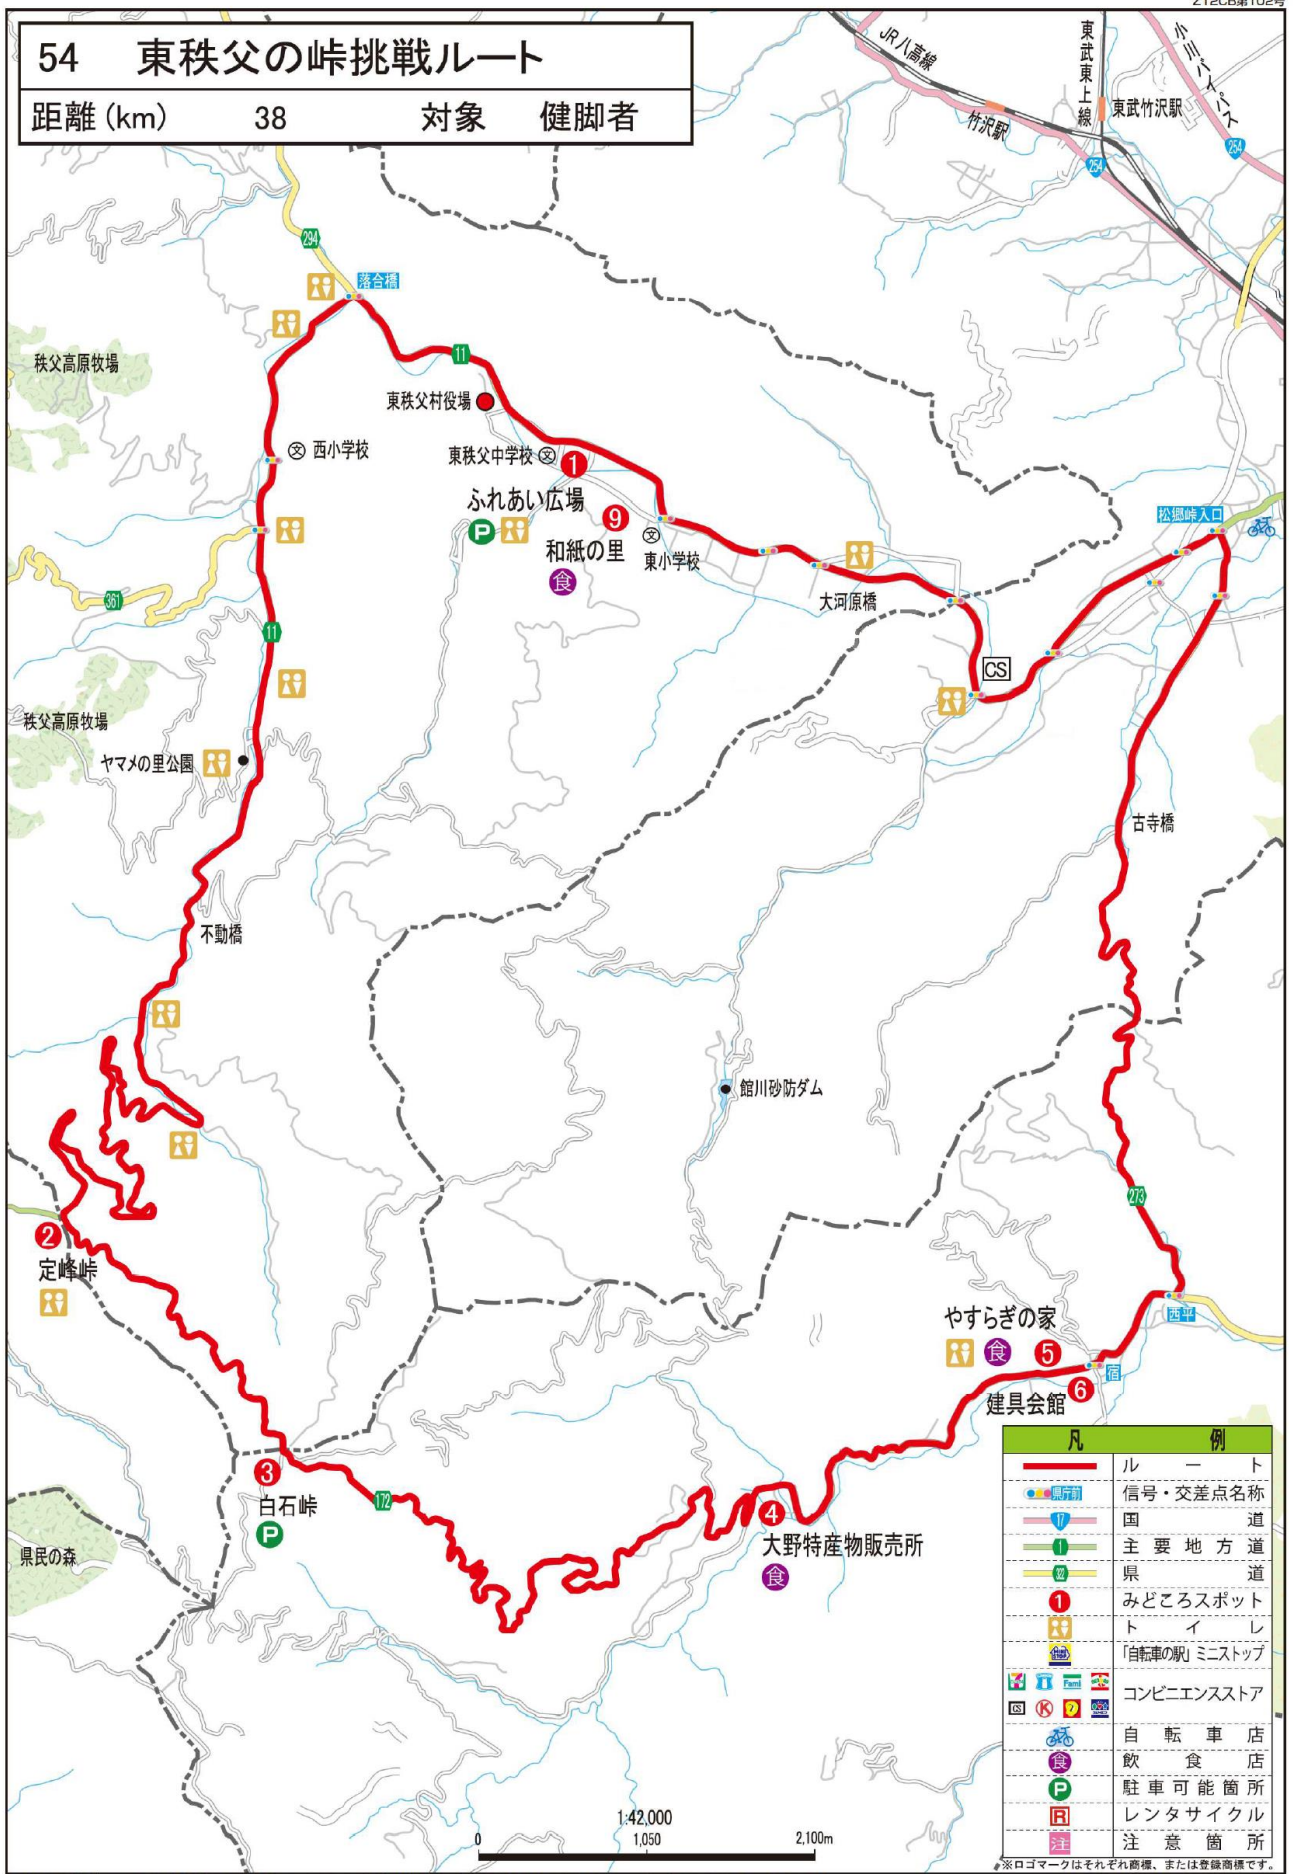

# 54 東秩父の峠挑戦ルート

距離 (km) 38 対象 健脚者

凡	例
	ル ー ト
	信号・交差点名称
	国 道
	主 要 地 方 道
	県 道
	みどころスポット
	ト イ レ
	「自転車の駅」ミニストップ
	コンビニエンスストア
	自 転 車 店
	飲 食 店
	駐 車 可 能 箇 所
	レ ン タ サ イ ク ル
	注 意 箇 所

1:42,000  
1,050  
2,100m

この地図の作成に当たっては、国土地理院長の承認を得て、同院発行の50万分の1地図図及び2万5千分の1地形図を使用した。(承認番号平23情報、第192-A119号) 【禁無断複製】©2012ZENRIN CO.,LTD