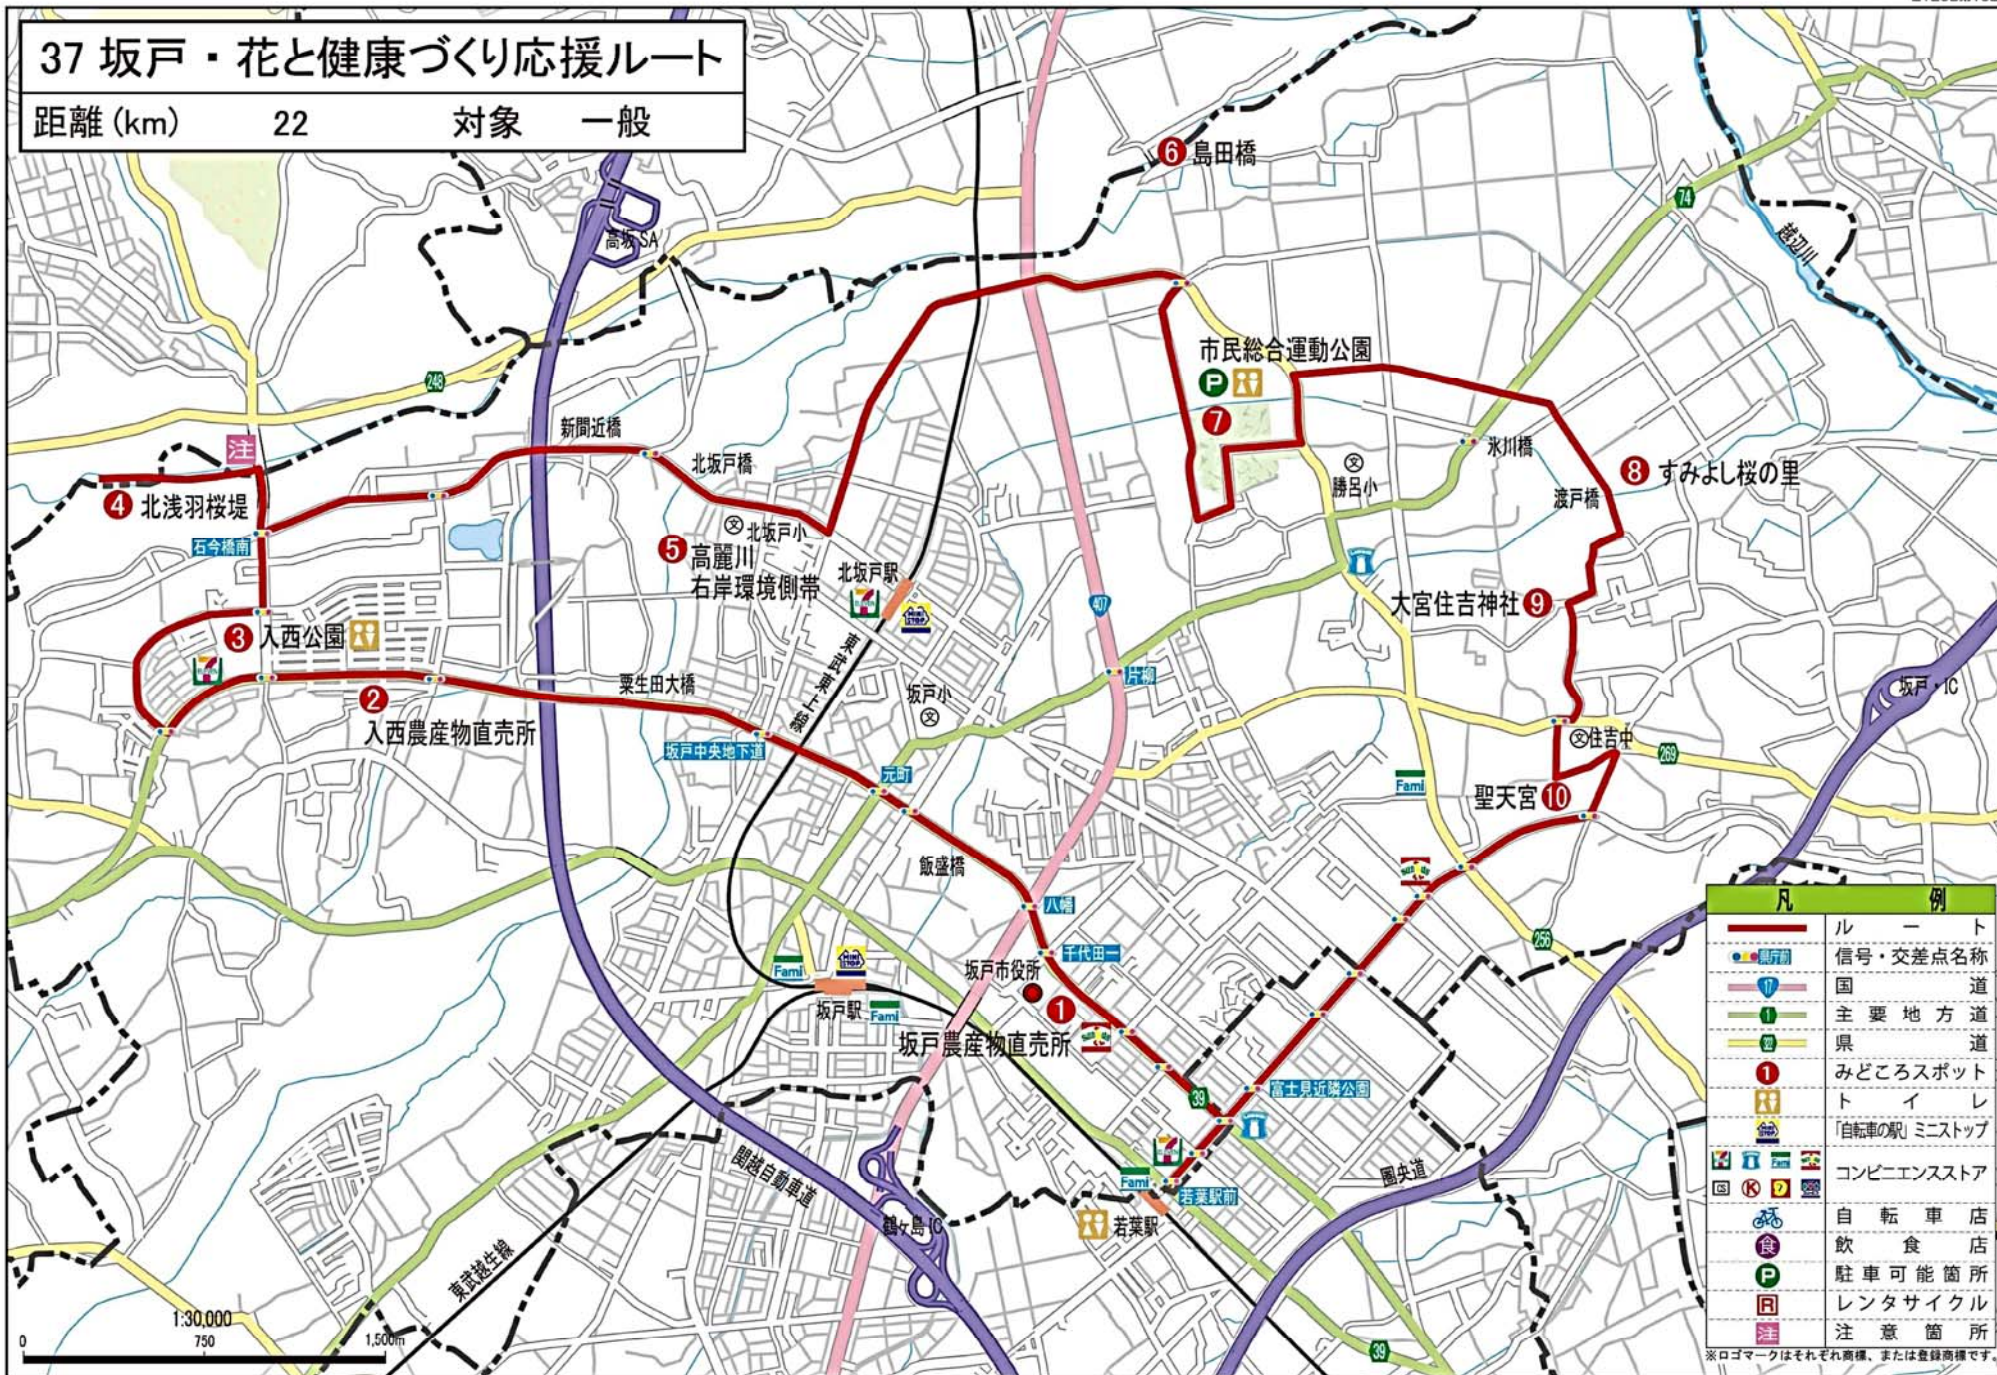

37 坂戸・花と健康づくり応援ルート

距離 (km) 22 対象 一般

凡 例	
	ル ー ト
	信号・交差点名称
	国 道
	主 要 地 方 道
	県 道
	みどころスポット
	ト イ レ
	「自転車の駅」ミニストップ
	コンビニエンスストア
	自 転 車 店
	飲 食 店
	駐 車 可 能 箇 所
	レ ン タ サ イ ク ル
	注 意 箇 所

※ロゴマークはそれぞれ商標、または登録商標です

この地図の作成に当たっては、国土地理院長の承認を得て、同院発行の50万分の1地方図及び2万5千分の1地形図を使用した。(承認番号平23情使、第192-A119号)