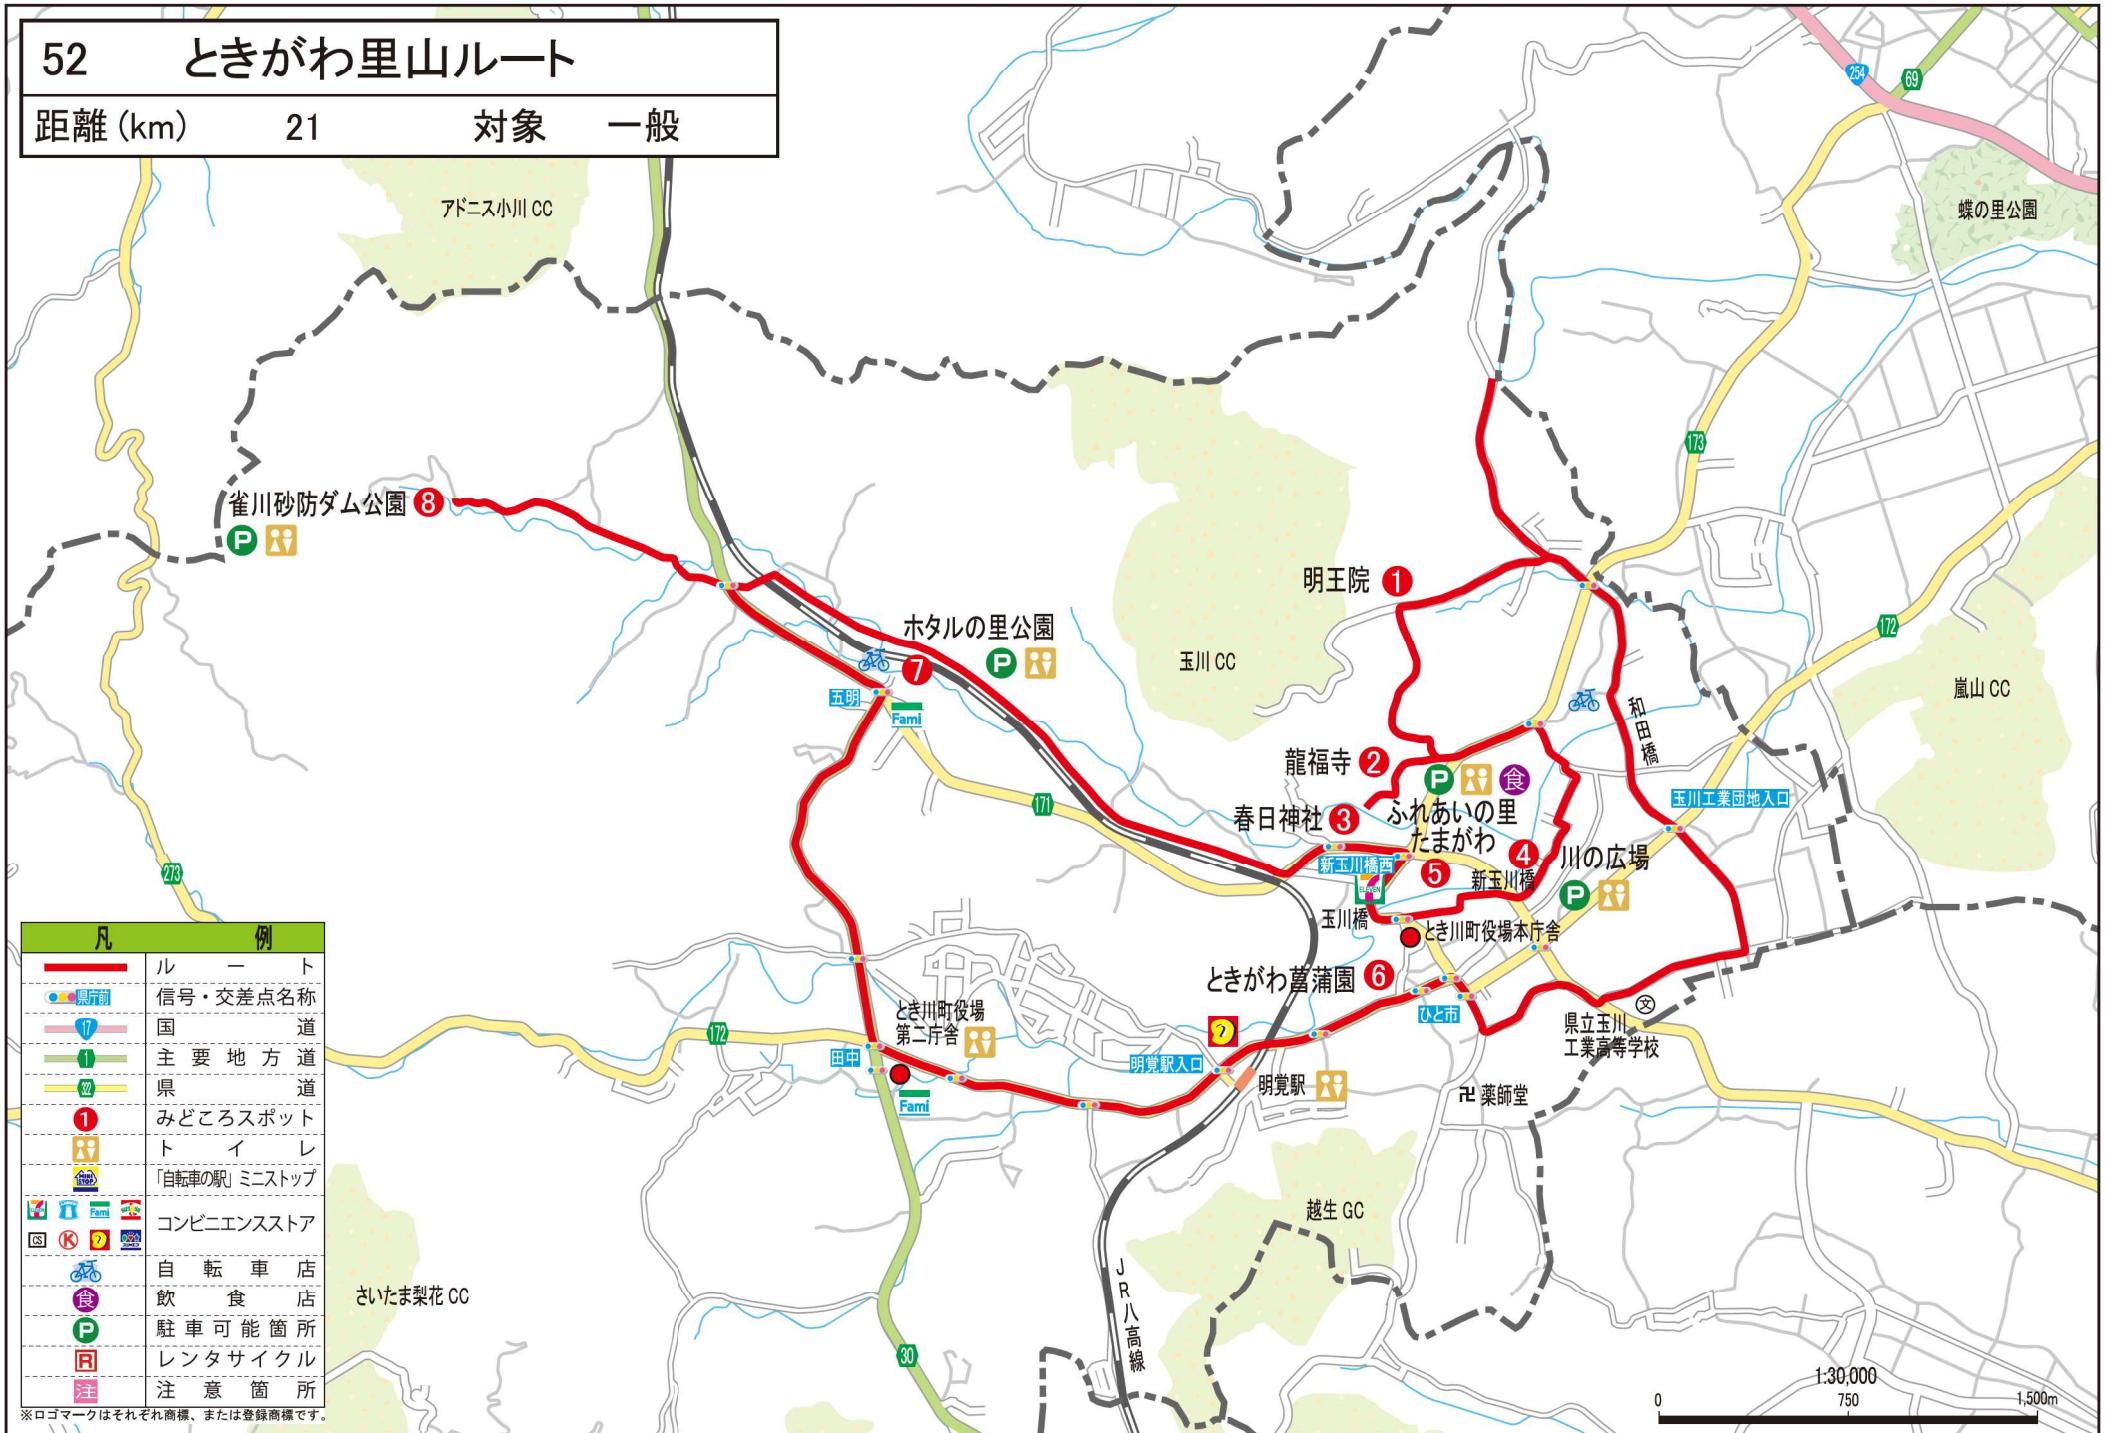

52 ときがわ里山ルート

距離 (km) 21 対象 一般

凡 例	
	ル ー ト
	信号・交差点名称
	国 道
	主要 地方道
	県 道
	みどころスポット
	ト イ レ
	「自転車の駅」ミニストップ
	コンビニエンスストア
	自 転 車 店
	飲 食 店
	駐 車 可 能 箇 所
	レ ン タ サ イ ク ル
	注 意 箇 所

※ロゴマークはそれぞれ商標、または登録商標です。

この地図の作成に当たっては、国土地理院長の承認を得て、同院発行の50万分の1地図及び2万5千分の1地形図を使用した。(承認番号平23情使、第192-A119号)