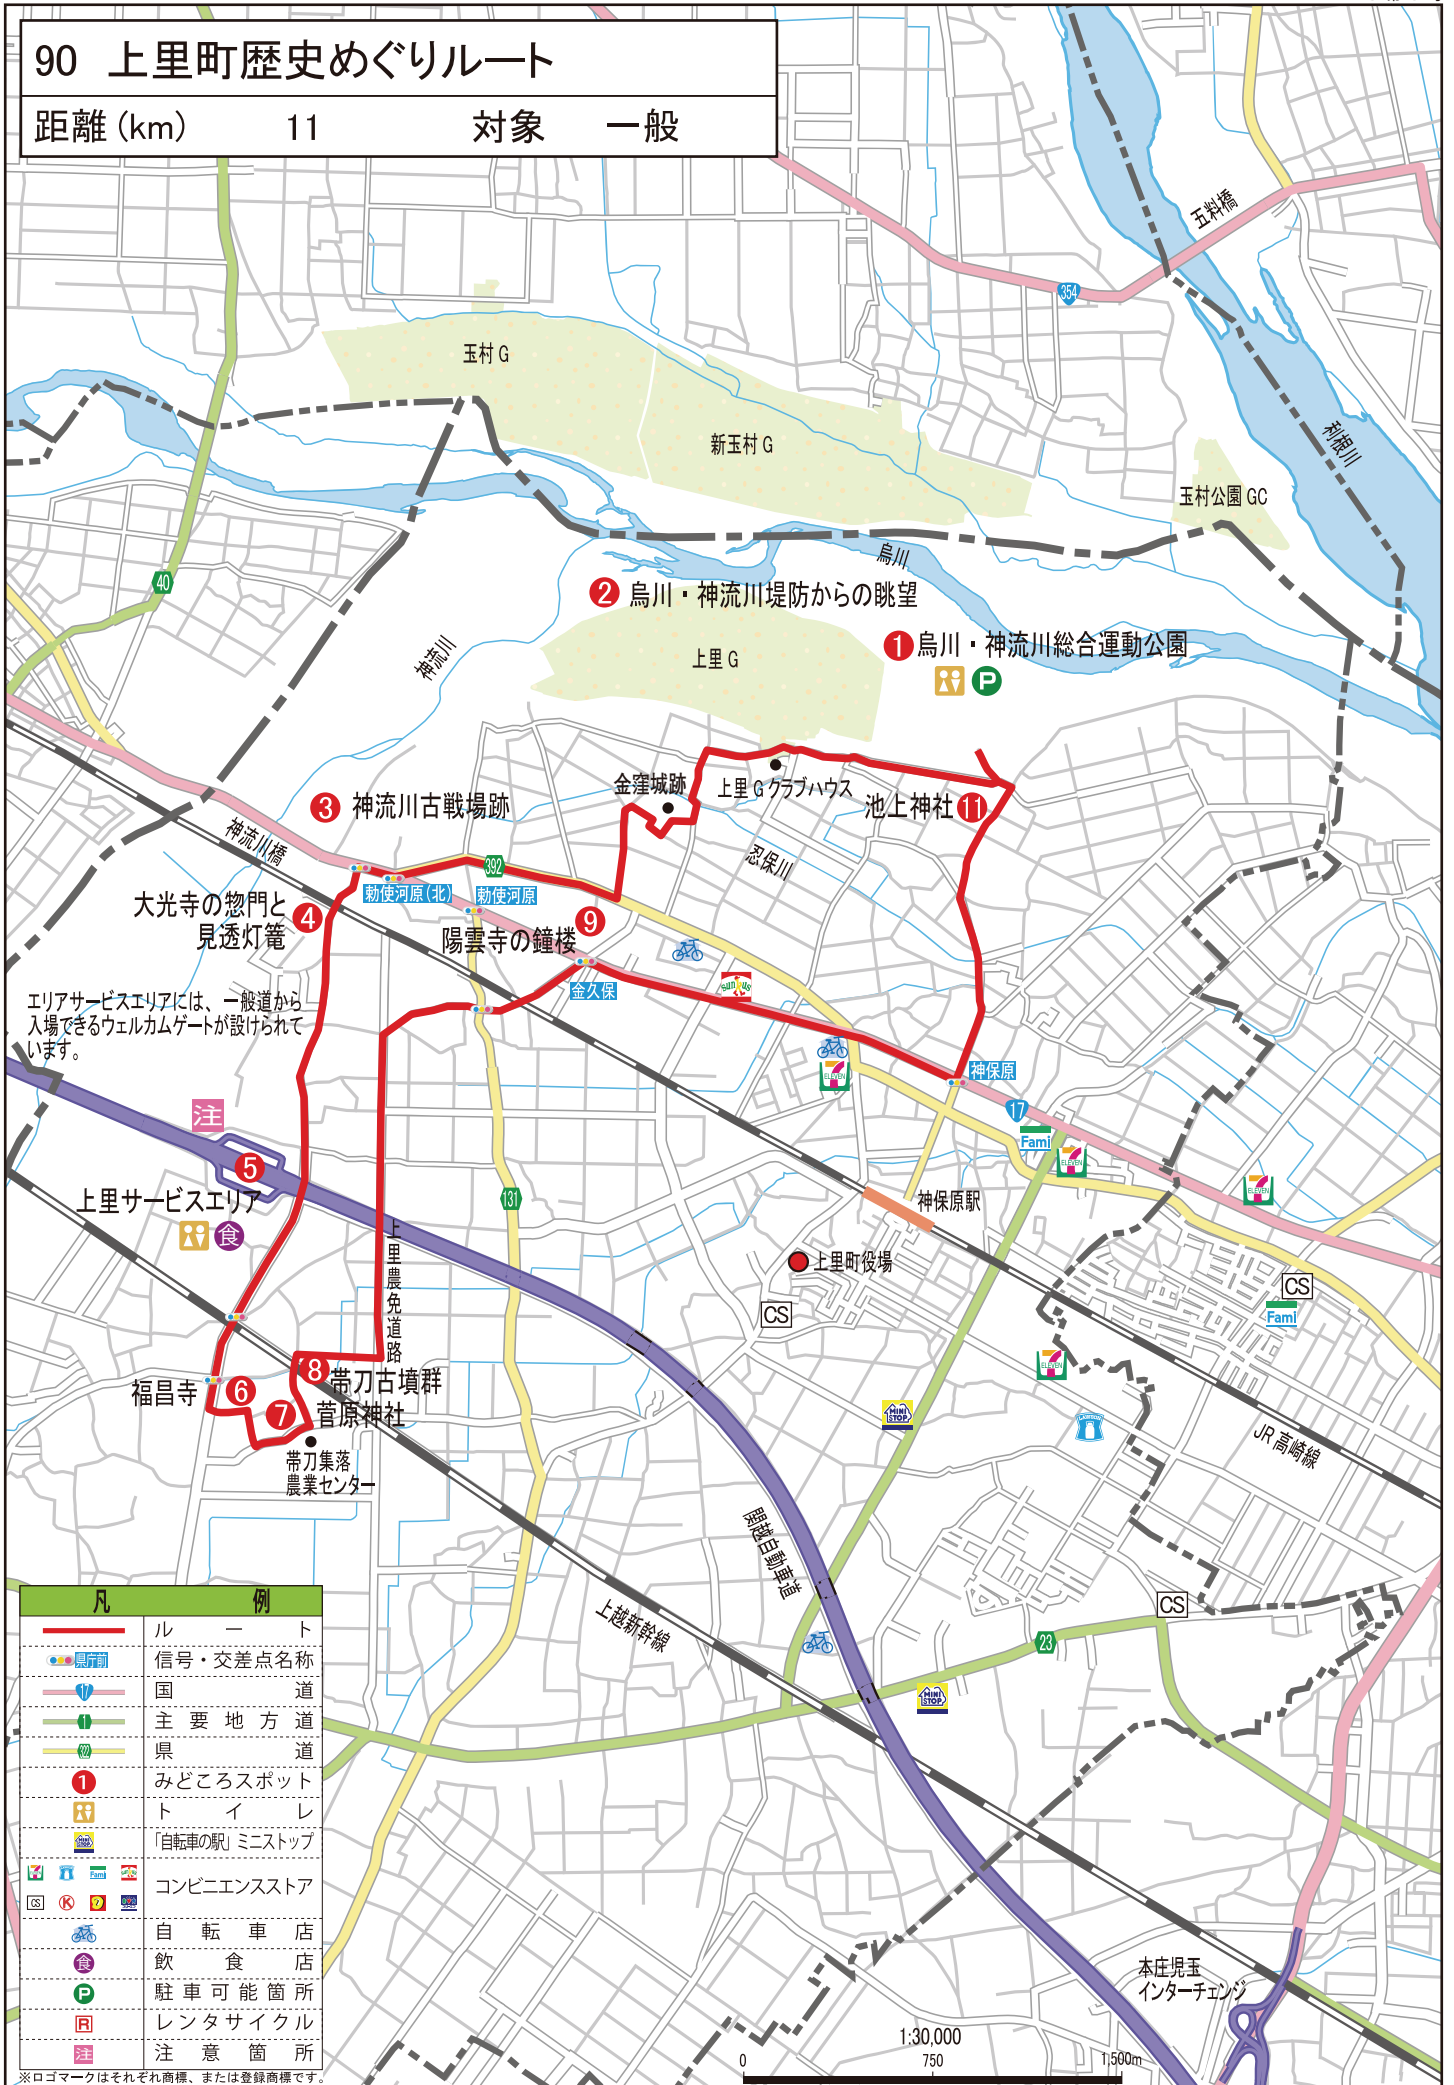

90 上里町歴史めぐりルート

距離 (km) 11 対象 一般

エアサービスエリアには、一般道から入場できるウェルカムゲートが設けられています。

注

凡	例
	ル ー ト
	信号・交差点名称
	国 道
	主要 地方 道
	県 道
	みどころスポット
	ト イ レ
	自転車の駅 ミニストップ
	コンビニエンスストア
	自 転 車 店
	飲 食 店
	駐 車 可 能 箇 所
	レ ン タ サ イ ク ル
	注 意 箇 所