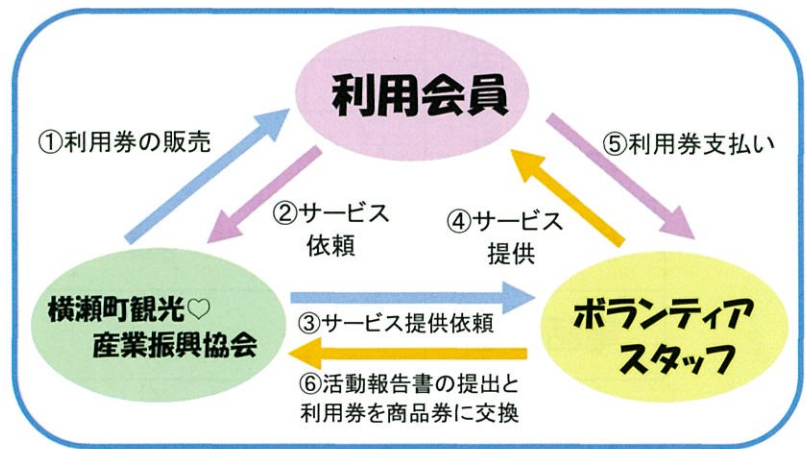

ブコーさんの支え愛 事業

助け合いをしよう！みんなで援助い！！
エンジョイ

元気な住民の皆さんがボランティアスタッフとして、高齢者や身体に不自由のある方、子育て家庭などを支援します。

【ボランティア内容】

- 買い物代行・同伴
- ゴミの梱包・ゴミ捨て
- 草むしり・庭木の剪定
- 散歩の同行
- お部屋の掃除・模様替え
- 話し相手
- 電球交換
- 洗濯 など

※上記のサービス以外の内容でもお手伝いの依頼がある場合がございます。依頼内容についてはご相談ください。

**ご利用できる方
(利用会員)**

町内に在住する高齢者や身体に不自由がある方、子育て家庭 など

利用料

1時間500円
(協会が発行する利用券を事前購入し、ボランティアスタッフへお渡しください)

利用時間

(12月29日～1月3日除く)

午前8時30分～午後5時まで
※ご利用内容によっては要相談

**ボランティア
スタッフ**