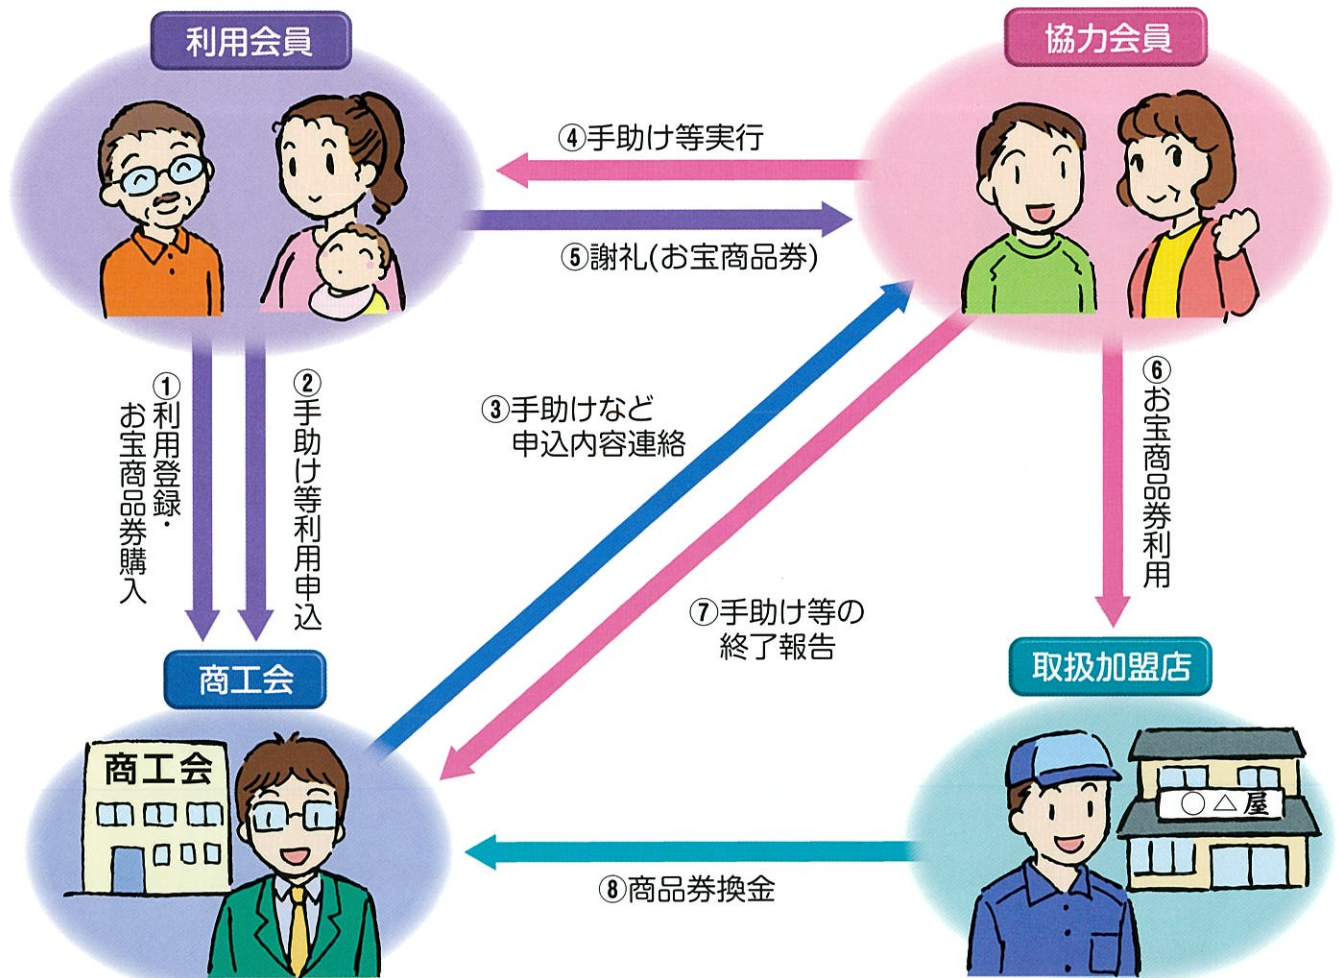

買い物代行・
部屋掃除など

草むしりや庭木の剪定
などの外回りもOK

通院の付き添い・
話し相手など

散歩やイベントの
ための外出でも

長瀬劇場

DVDで映画や落語、
音楽を鑑賞

パソコン指導など

家庭菜園や写真、絵の
描き方なども指導

元気と安心お助け隊の仕組み

ご利用には登録が必要です

会員登録申請書を商工会に提出してください。

お助け隊員に謝礼として渡す「お宝商品券」は商工会で購入できます。

利用できる方 ● ①町内在住の高齢者 ②障害者(手帳の有無は問いません) ③子育て中の家庭等

利用時間 ● 平日・土曜日 / 午前9時～午後4時(日曜日・祝祭日、12月28日～1月3日を除く)

有償ボランティアを募集しています

町内在住の18歳以上の方で、主旨をご理解いただき、秘密厳守のできる方。元気な高齢者の方も大歓迎です。