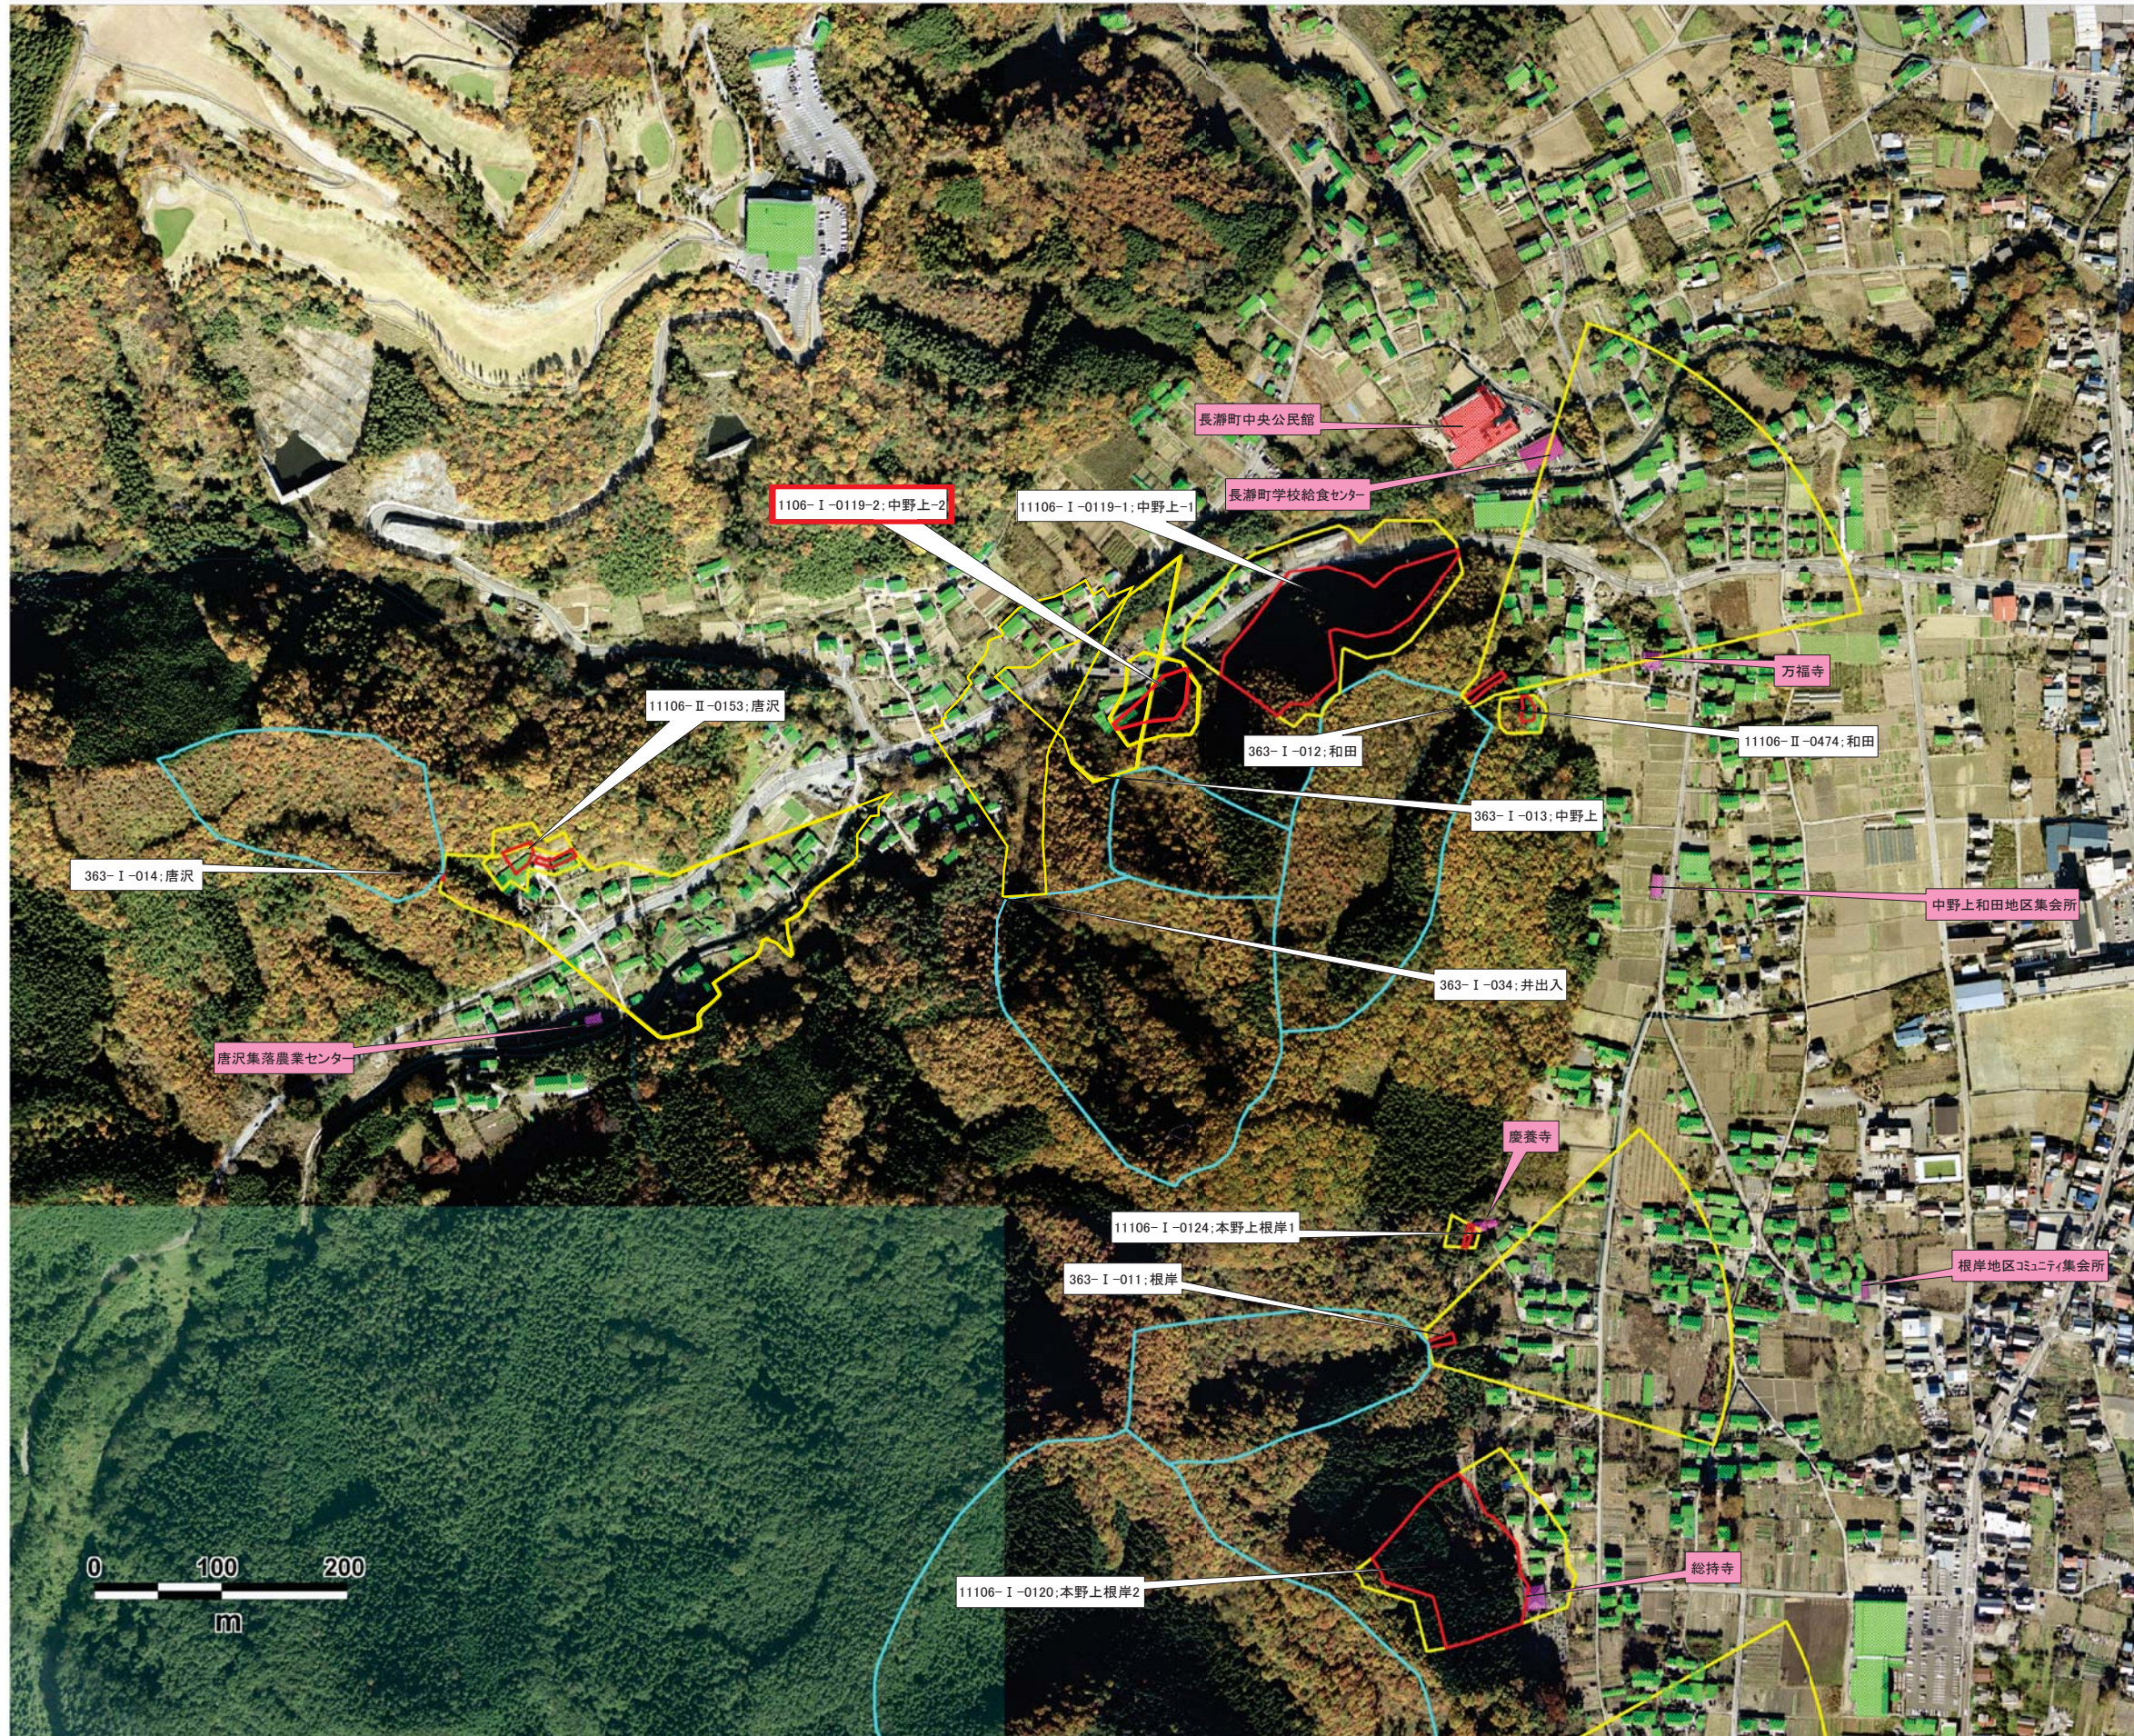

<区域指定総括図(案)>

長瀬町大字中野上

凡 例	
	河川
	道路
	特別警戒区域
	警戒区域
	建物
	公共の建物
	災害養護施設
	地域防災計画避難所
	広域避難場所
	土石流流域界

1:5,000