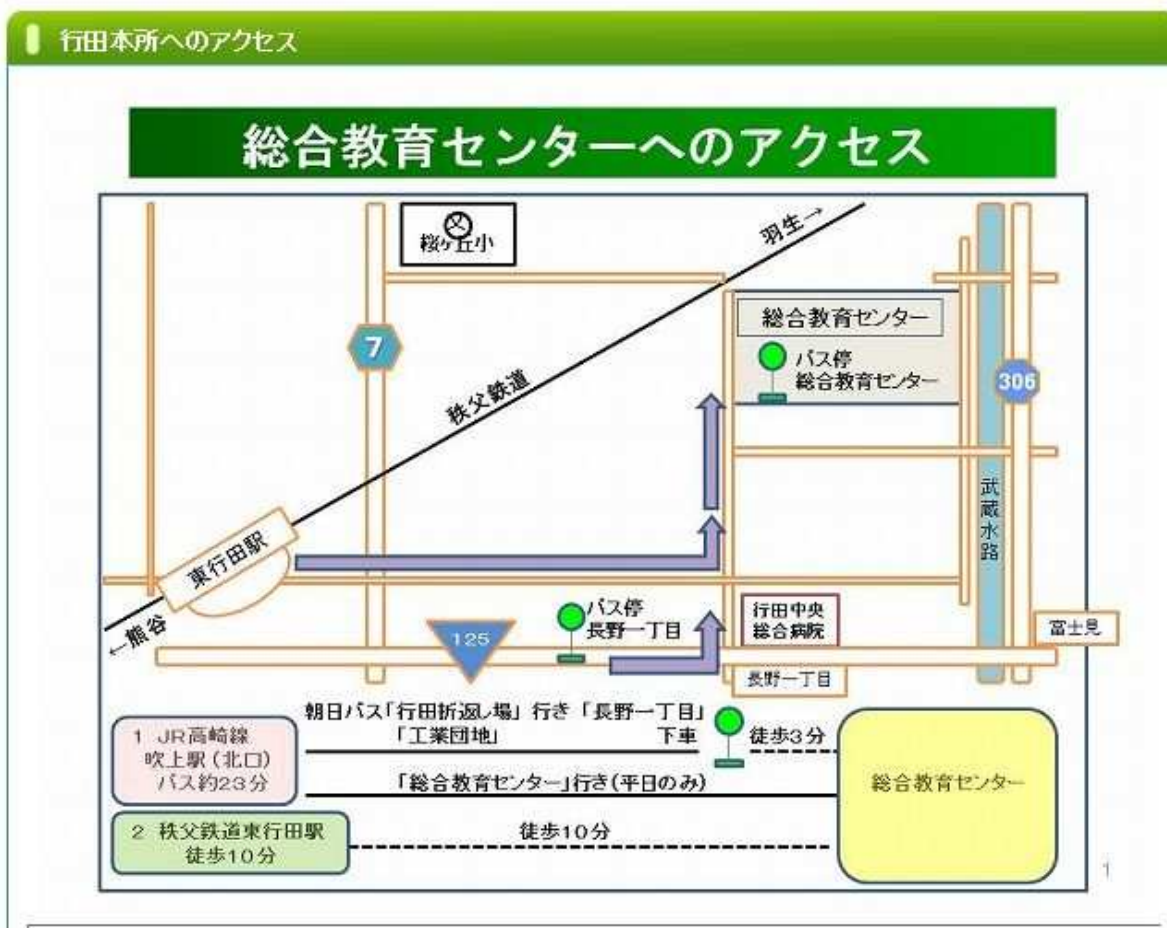

令和5年度埼玉県教育委員会免許法認定講習（冬期Ⅳ） 会場案内図

【埼玉県立総合教育センター】

埼玉県行田市富士見町2-24

【アクセス】

- JR高崎線吹上駅（北口）より、朝日バス「総合教育センター」行き乗車、23分
または「行田折返し場」方面行き乗車、「長野一丁目」バス停下車、徒歩3分
- 秩父鉄道「東行田駅」より、徒歩10分

埼玉県立総合教育センターHP

<https://www.center.spec.ed.jp/>