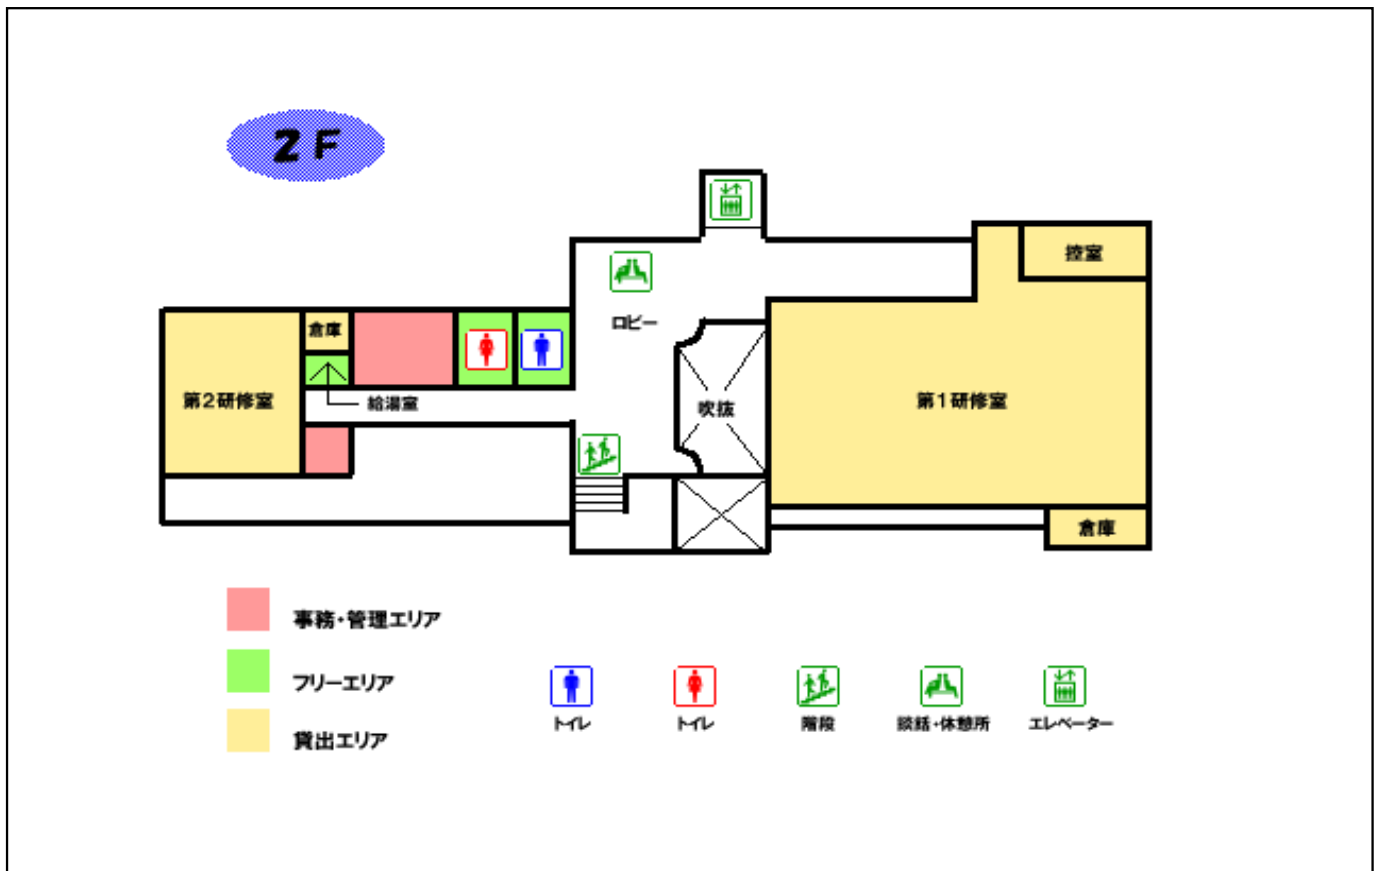

## 農林公園案内図・平面図

## 〔案内図〕

- |                |                     |
|----------------|---------------------|
| ① 農林センター       | ⑩ ミニSL              |
| ② 木材文化館(木育ひろば) | ⑪ 子供広場              |
| ③ 芝生広場         | ⑫ ふるさとの庭            |
| ④ 時計塔          | ⑬ 農産物直売所            |
| ⑤ 五穀の塔         | ⑭ 花店                |
| ⑥ 野菜園          | ⑮ うどん(公園食堂)         |
| ⑦ 果樹園          | ⑯ ジェラート(情報発信館のぴあ内)  |
| ⑧ 古代ハス池        | ⑰ 石窯焼きピザ(情報発信館のぴあ内) |
| ⑨ 展示ほ場         |                     |

〔農林センター平面図〕

〔木材文化館平面図〕