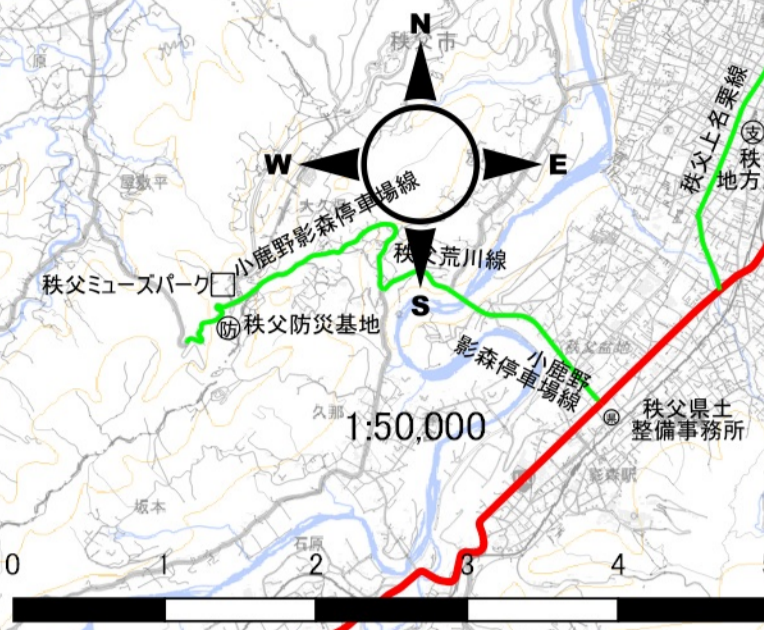

飯能県土整備事務所
緊急輸送道路ネットワーク図

- 凡例
- 緊急輸送道路
- 第一次特定緊急輸送道路
 - 第一次緊急輸送道路
 - 第二次緊急輸送道路
- 防災拠点一覧
- 埼玉県庁
 - 埼玉県地方庁舎・合同庁舎
 - 市役所
 - 町村役場・市町支所
 - 県土整備事務所
 - 警察署
 - 県営公園
 - 防災拠点校
 - 舟運輸送拠点
 - 大規模施設
 - 防災基地
 - 災害拠点病院
 - 自衛隊基地・駐屯地
 - 浄水場
 - (重物拠点)コンテナ取扱駅
 - (重物拠点)工業団地
 - (重物拠点)災害時民間物資集積拠点
 - (重物拠点)広域防災拠点(備蓄基地)
 - (重物拠点)道の駅

背景地図は地理院地図(淡色地図版)を使用