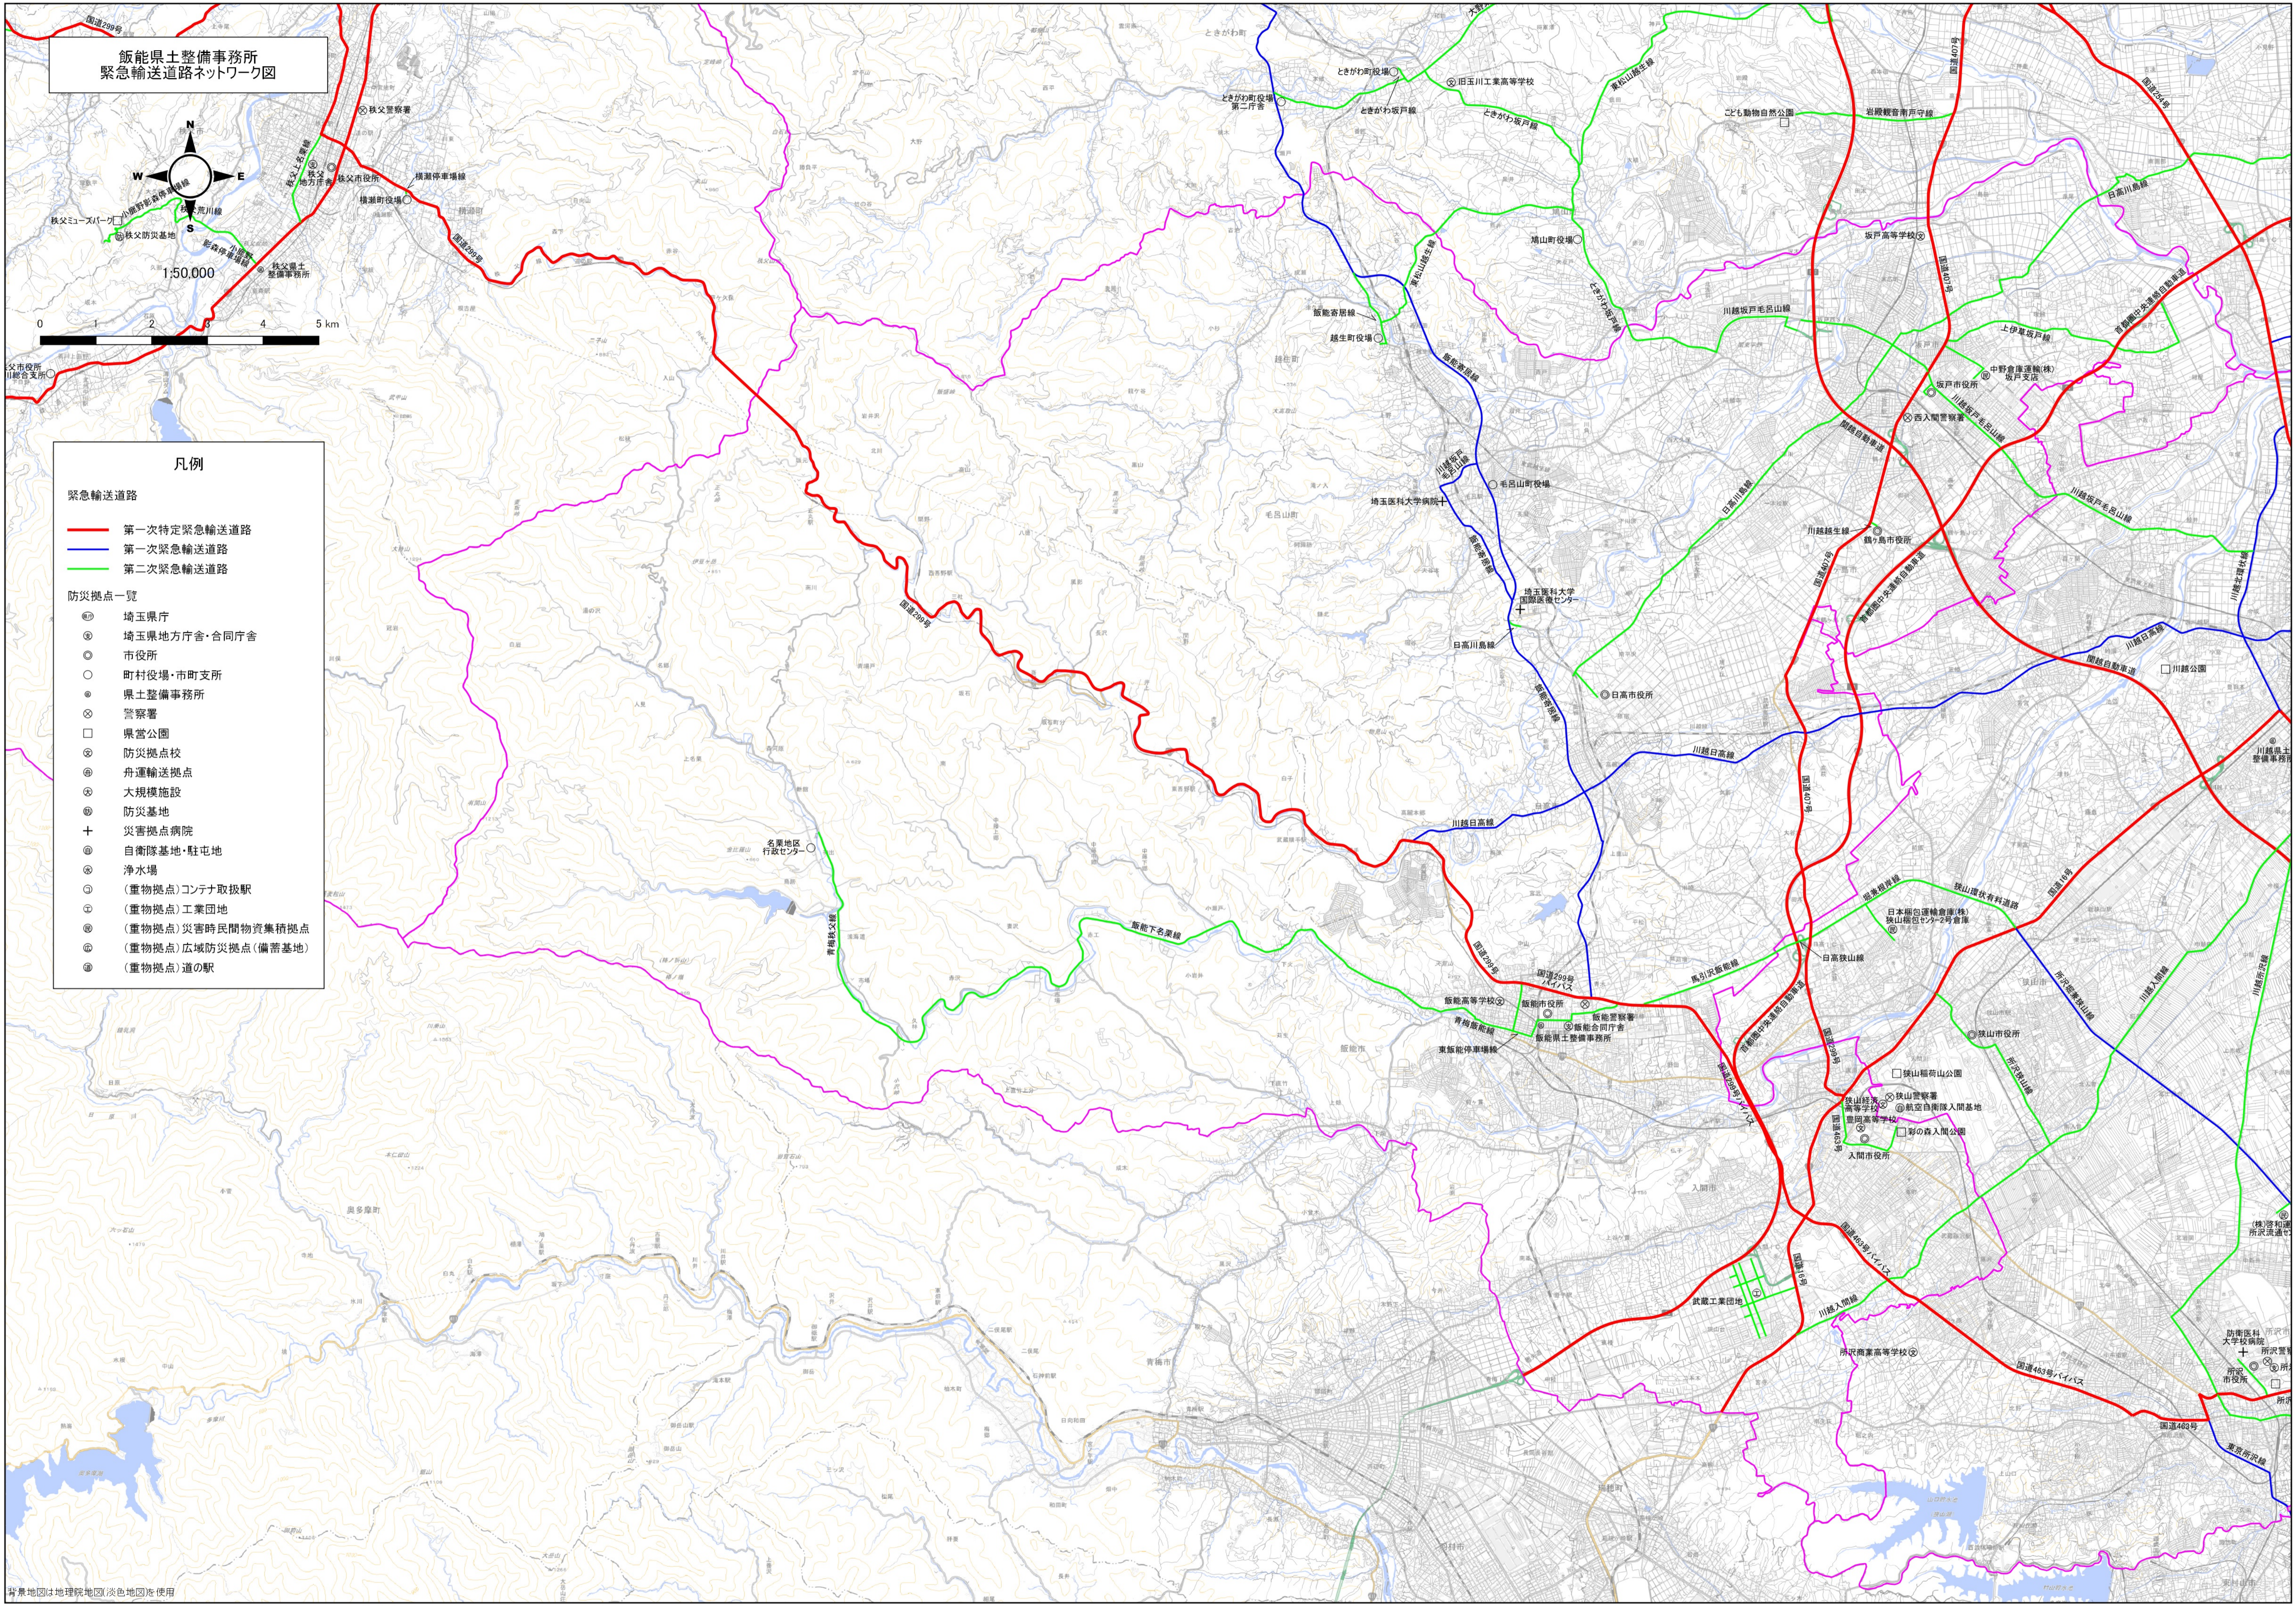

飯能県土整備事務所
緊急輸送道路ネットワーク図

- 凡例
- 緊急輸送道路
- 第一次特定緊急輸送道路
 - 第一次緊急輸送道路
 - 第二次緊急輸送道路
- 防災拠点一覧
- 埼玉県庁
 - 埼玉県地方庁舎・合同庁舎
 - 市役所
 - 町村役場・市町支所
 - 県土整備事務所
 - 警察署
 - 県営公園
 - 防災拠点校
 - 舟運輸送拠点
 - 大規模施設
 - 防災基地
 - 災害拠点病院
 - 自衛隊基地・駐屯地
 - 浄水場
 - (重物拠点)コンテナ取扱駅
 - (重物拠点)工業団地
 - (重物拠点)災害時民間物資集積拠点
 - (重物拠点)広域防災拠点(備蓄基地)
 - (重物拠点)道の駅

背景地図は地理院地図(淡色地図版)を使用