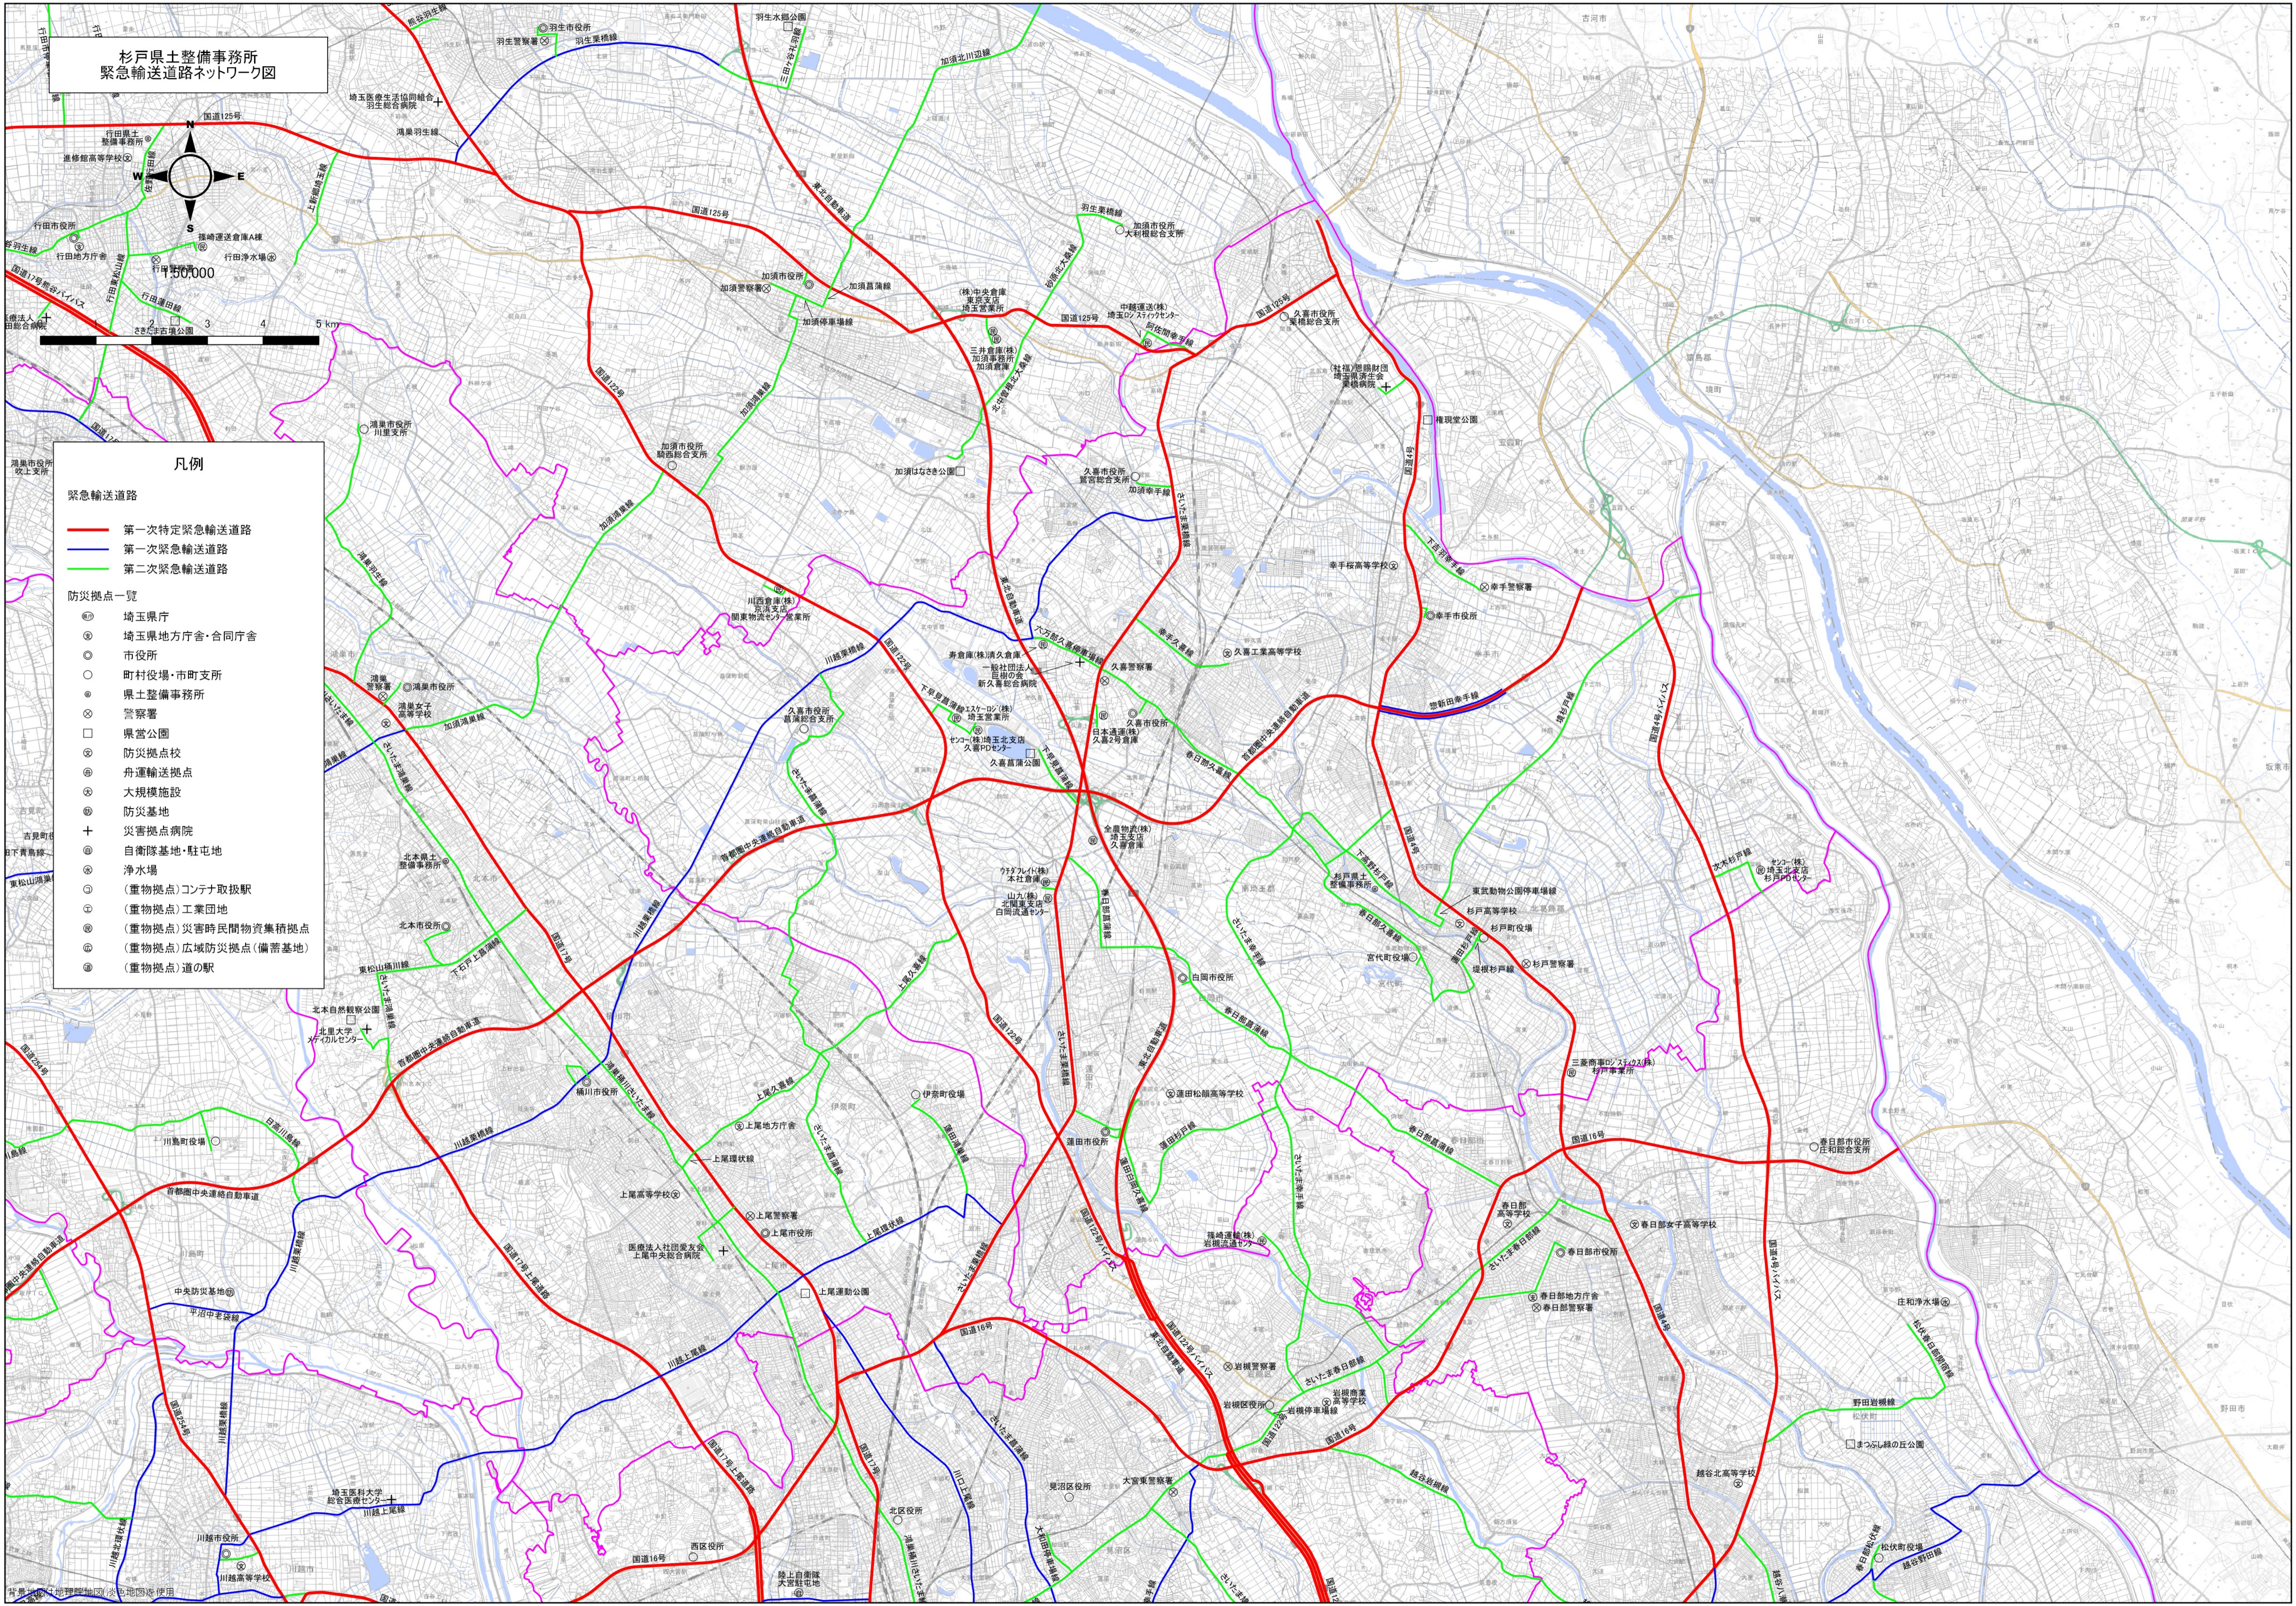

杉戸県土整備事務所
緊急輸送道路ネットワーク図

1:50,000

凡例

- 緊急輸送道路
- 第一次特定緊急輸送道路
 - 第一次緊急輸送道路
 - 第二次緊急輸送道路
- 防災拠点一覧
- 埼玉県庁
 - 埼玉県地方庁舎・合同庁舎
 - 市役所
 - 町村役場・市町支所
 - 県土整備事務所
 - 警察署
 - 県営公園
 - 防災拠点校
 - 舟運輸送拠点
 - 大規模施設
 - 防災基地
 - 災害拠点病院
 - 自衛隊基地・駐屯地
 - 浄水場
 - (重物拠点)コンテナ取扱駅
 - (重物拠点)工業団地
 - (重物拠点)災害時民間物資集積拠点
 - (重物拠点)広域防災拠点(備蓄基地)
 - (重物拠点)道の駅

背景地図は地理院地図(防災地図)を使用