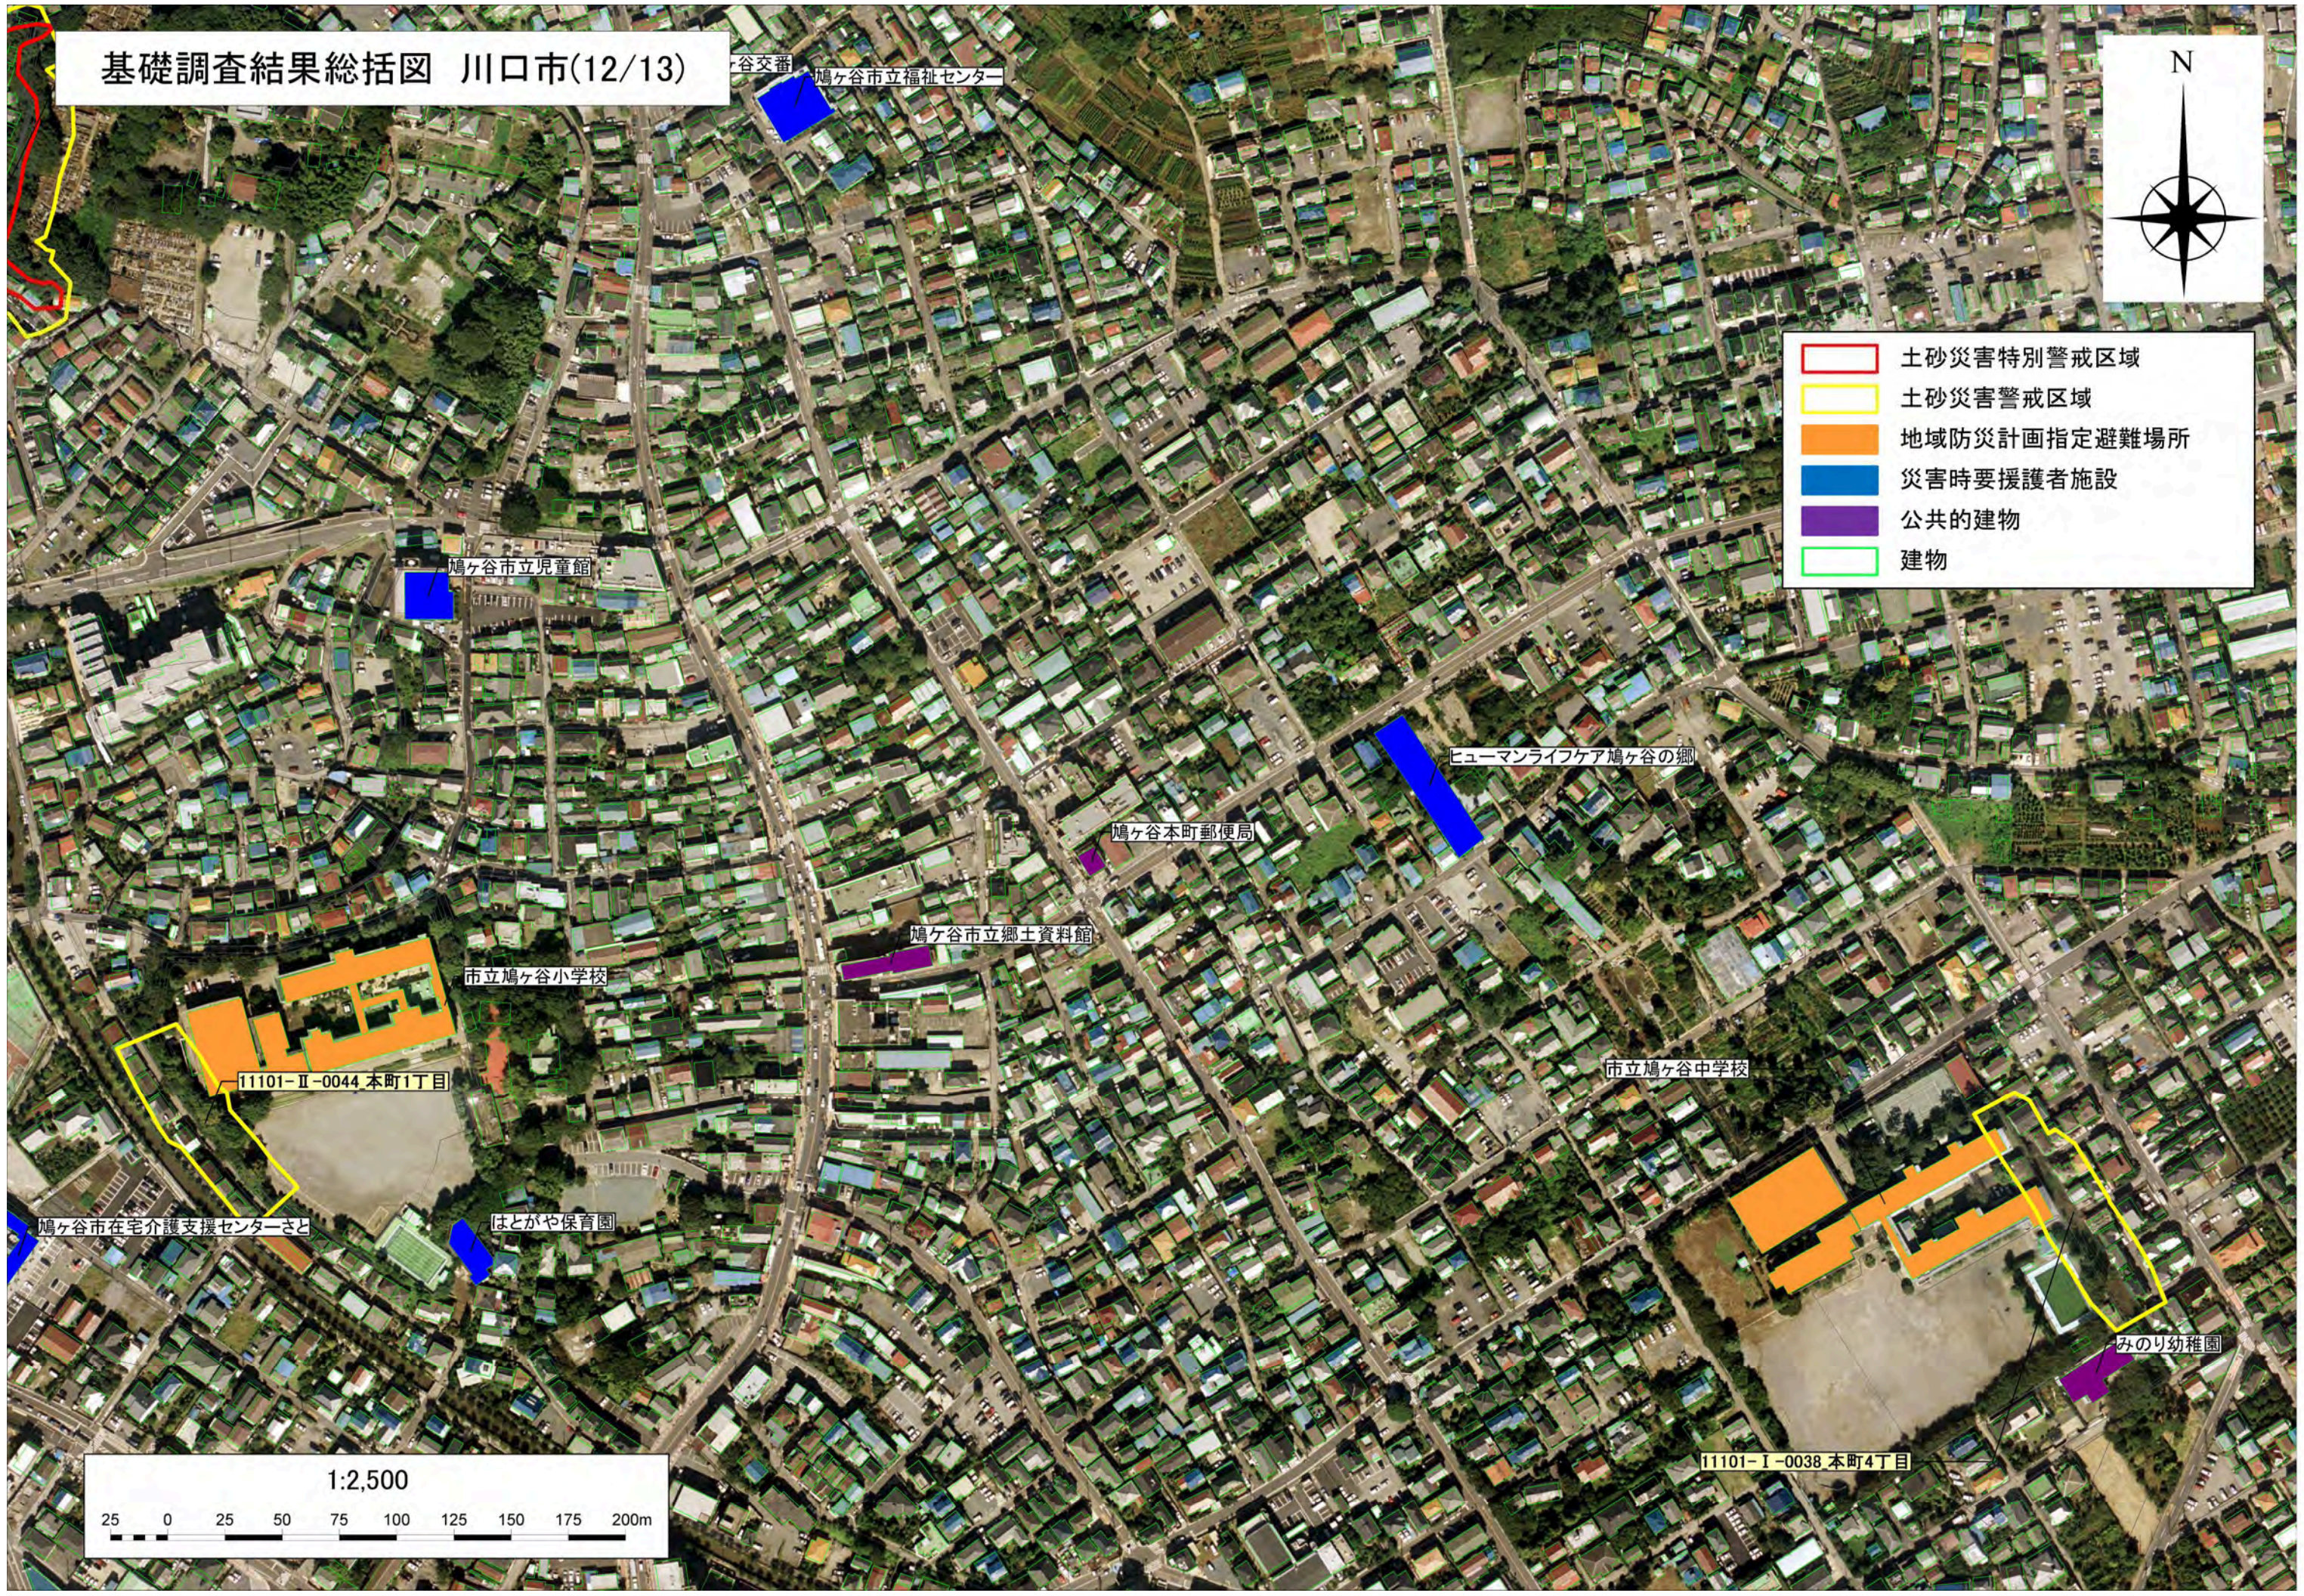

# 基礎調査結果総括図 川口市(12/13)

- 土砂災害特別警戒区域
- 土砂災害警戒区域
- 地域防災計画指定避難場所
- 災害時要援護者施設
- 公共的建物
- 建物

谷交番 鳩ヶ谷市立福祉センター

鳩ヶ谷市立児童館

ヒューマンライフケア鳩ヶ谷の郷

鳩ヶ谷本町郵便局

鳩ヶ谷市立郷土資料館

市立鳩ヶ谷小学校