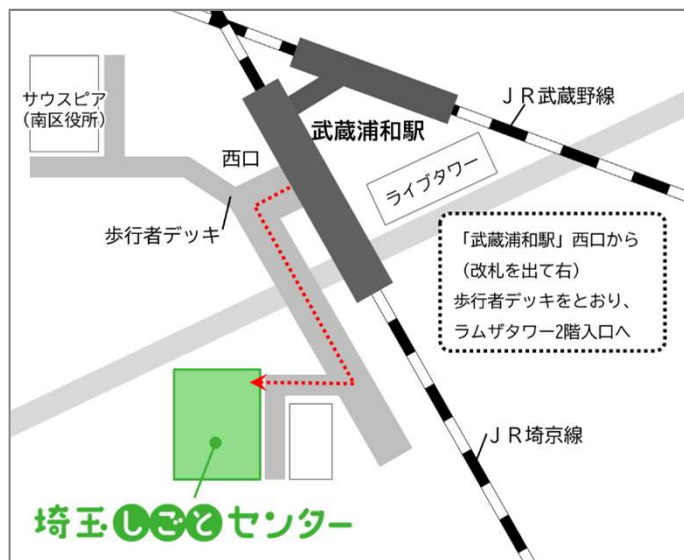

CAD

機械  
制御

WEB  
デザイン

開催日

令和6年4月11日(木)  
13時30分~15時40分

開催  
場所

埼玉しごとセンター セミナー室  
(さいたま市南区沼影1-10-1 ラムザタワー3階)

対象

仕事をお探しの方(年齢不問)

定員

20名  
(申込順で定員になり次第締切ります。)

申込み  
期間

令和6年3月28日(木)  
10時~(先着順)

申込み  
方法

裏面に記載の二次元コードより  
※電話やメールでの申込みはできません

彩の国  
埼玉県