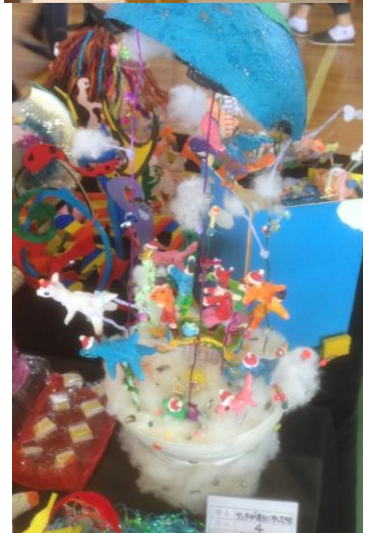

第55回埼玉県小・中学校児童生徒美術展 埼玉葛地区
平成27年1月31日(土)～2月1日(日)
白岡市立菁莪小学校、菁莪中学校

第55回埼玉県小・中学校児童生徒美術展 埼玉葛地区
平成27年1月31日(土)～2月1日(日)
白岡市立菁莪小学校、菁莪中学校