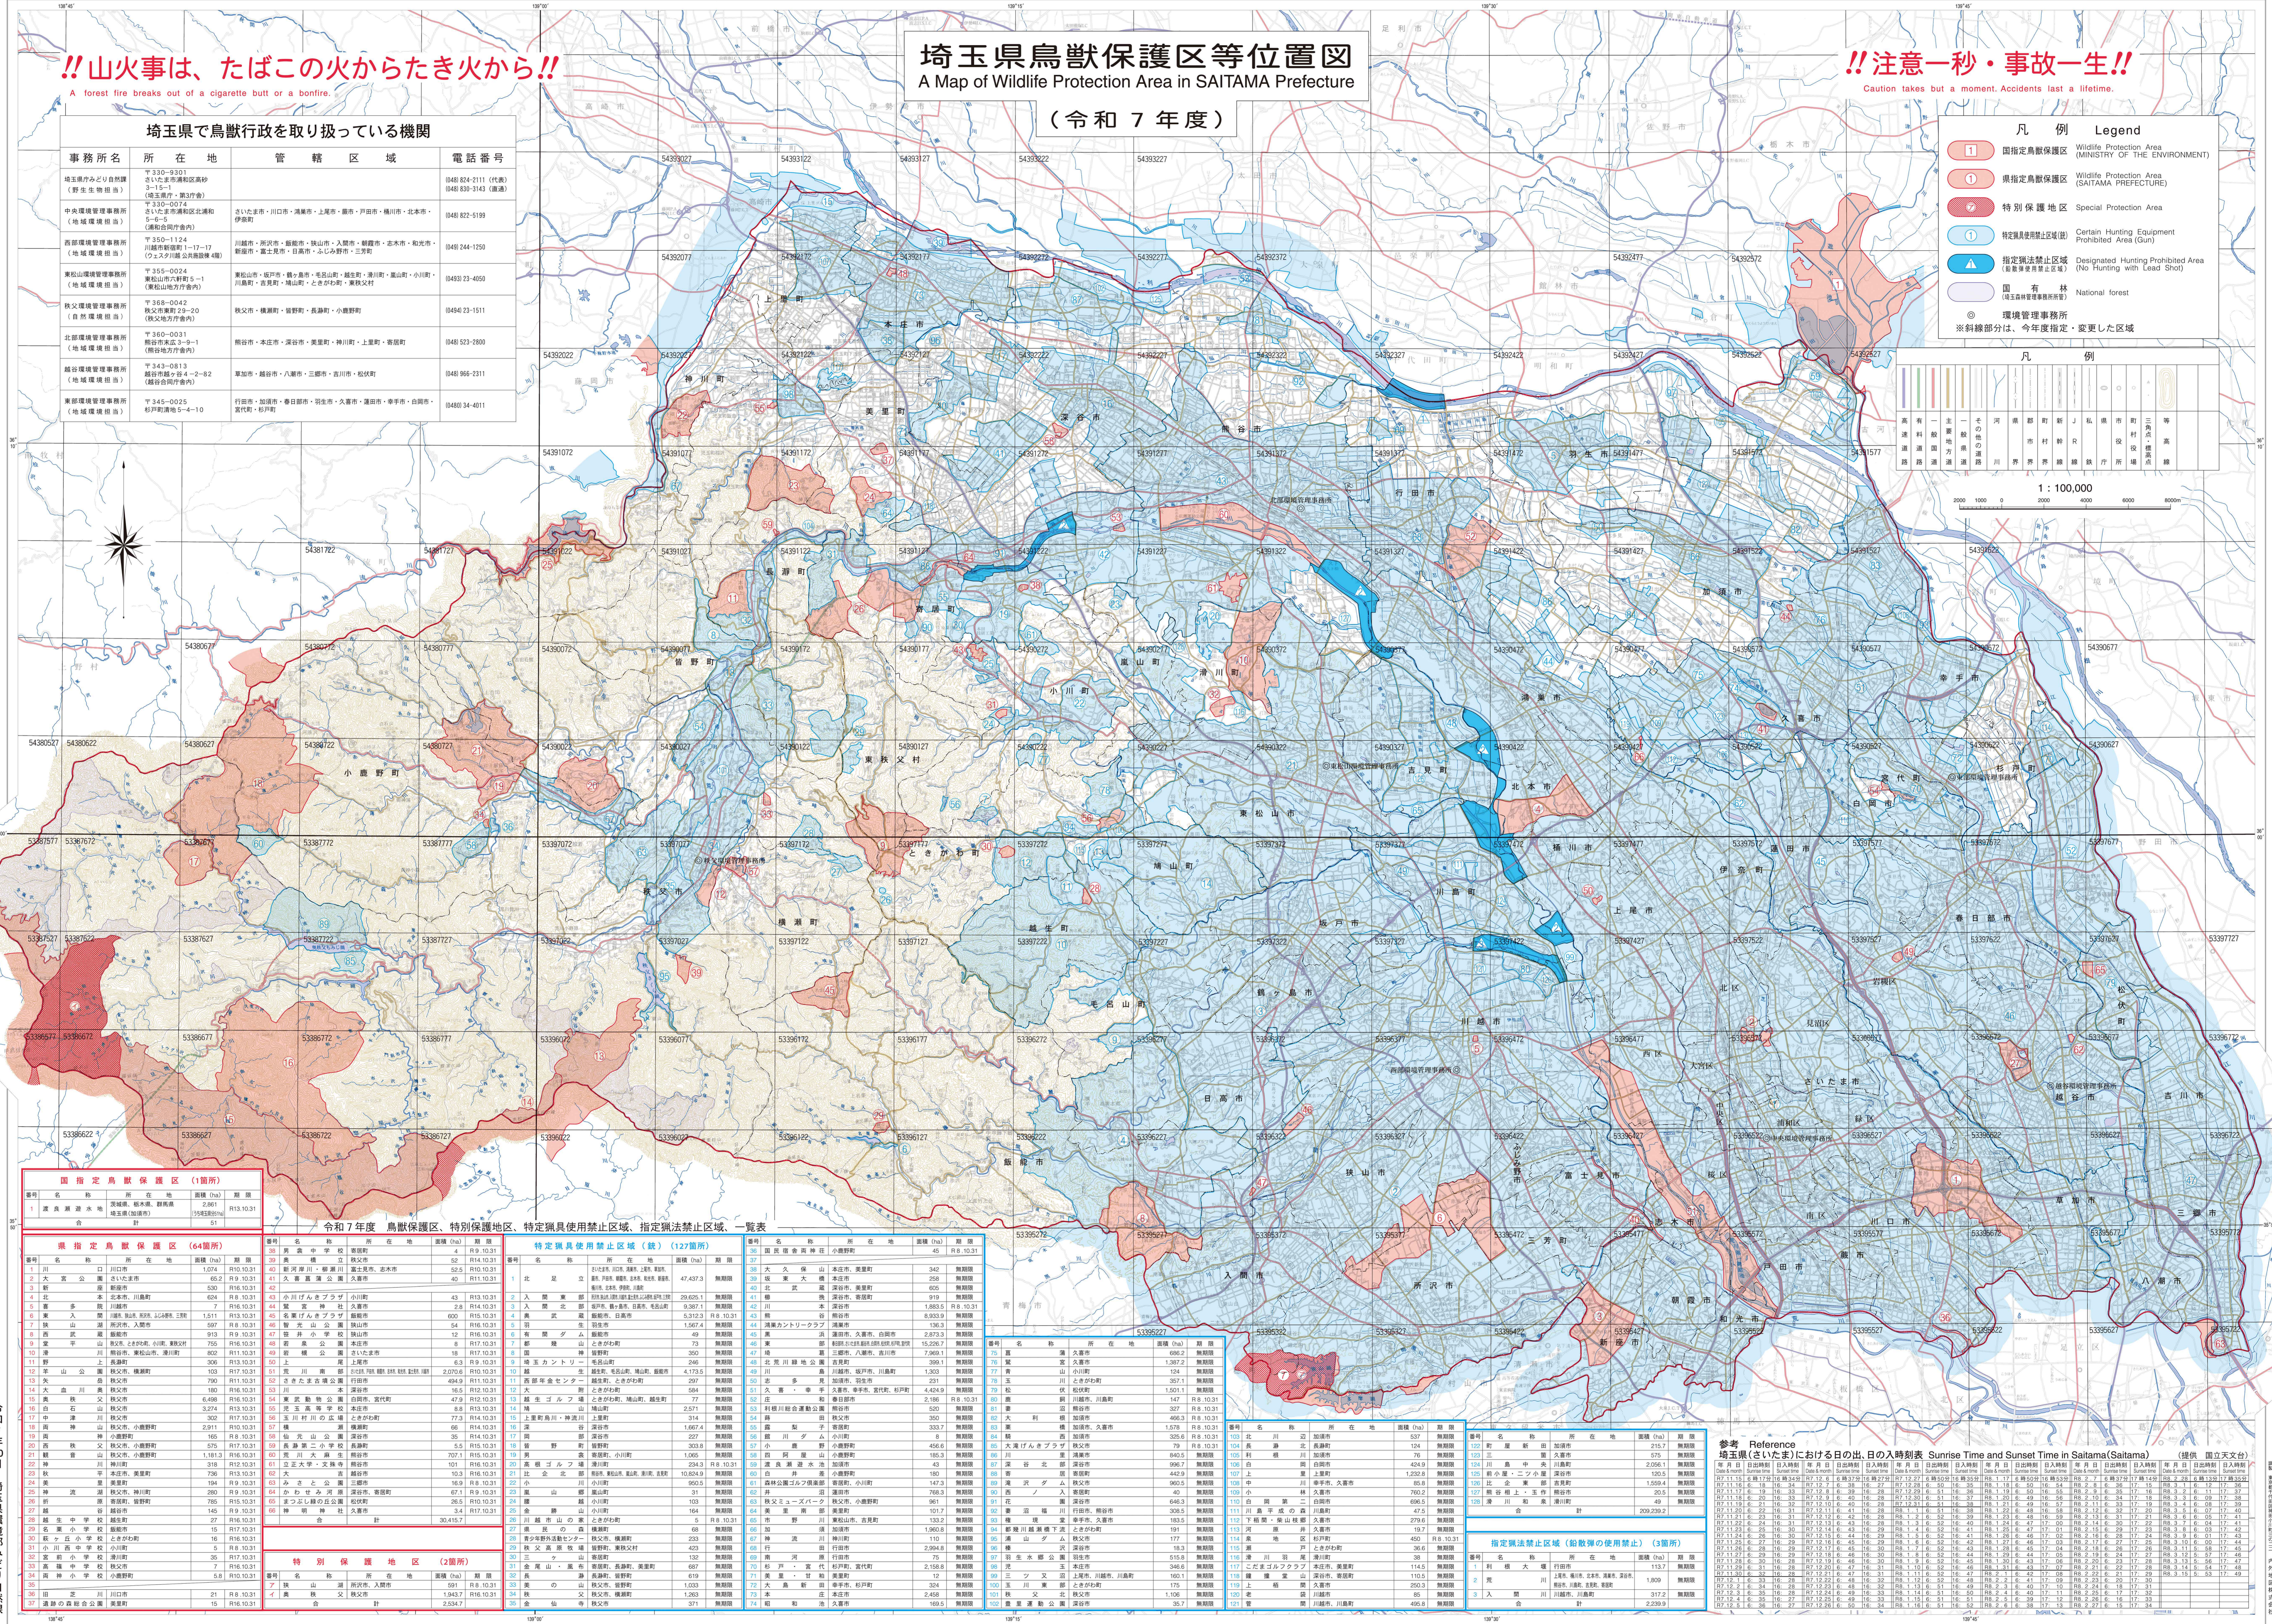

!! 山火事は、たばこの火からたき火から!!

埼玉県鳥獣保護区等位置図

A Map of Wildlife Protection Area in SAITAMA Prefecture

(令和7年度)

!! 注意一秒・事故一生!!

埼玉県で鳥獣行政を取り扱っている機関

Table with 4 columns: 事務所名 (Office Name), 所在地 (Location), 管轄区域 (Jurisdiction Area), 電話番号 (Phone Number). Lists various wildlife management offices across Saitama Prefecture.

凡例 Legend. A table defining symbols and colors used on the map for various wildlife protection areas and hunting regulations.

Another legend table providing additional details for symbols and colors used on the map.

令和7年10月 埼玉県環境部 自然課

国指定鳥獣保護区(1箇所)

Table listing National Designated Wildlife Protection Areas. Columns include 番号 (No.), 名称 (Name), 所在地 (Location), 面積 (Area), and 期 (Year).

県指定鳥獣保護区(64箇所)

Table listing Prefectural Designated Wildlife Protection Areas. Columns include 番号 (No.), 名称 (Name), 所在地 (Location), 面積 (Area), and 期 (Year).

特定猟具使用禁止区域(銃)(127箇所)

Table listing Designated Hunting Prohibited Areas (Gun). Columns include 番号 (No.), 名称 (Name), 所在地 (Location), 面積 (Area), and 期 (Year).

特定猟具使用禁止区域(銃)

Table listing Designated Hunting Prohibited Areas (Gun) - continued.

指定猟法禁止区域(鉛弾の使用禁止)(3箇所)

Table listing Designated Hunting Prohibited Areas (Lead Shot Prohibition). Columns include 番号 (No.), 名称 (Name), 所在地 (Location), 面積 (Area), and 期 (Year).

特別保護地区(2箇所)

Table listing Special Protection Areas. Columns include 番号 (No.), 名称 (Name), 所在地 (Location), 面積 (Area), and 期 (Year).

参考 Reference

Table providing sunrise and sunset times for Saitama Prefecture. Columns include 年月日 (Date), 日入時刻 (Sunrise Time), and 日没時刻 (Sunset Time).

Table providing sunrise and sunset times for Saitama Prefecture - continued.