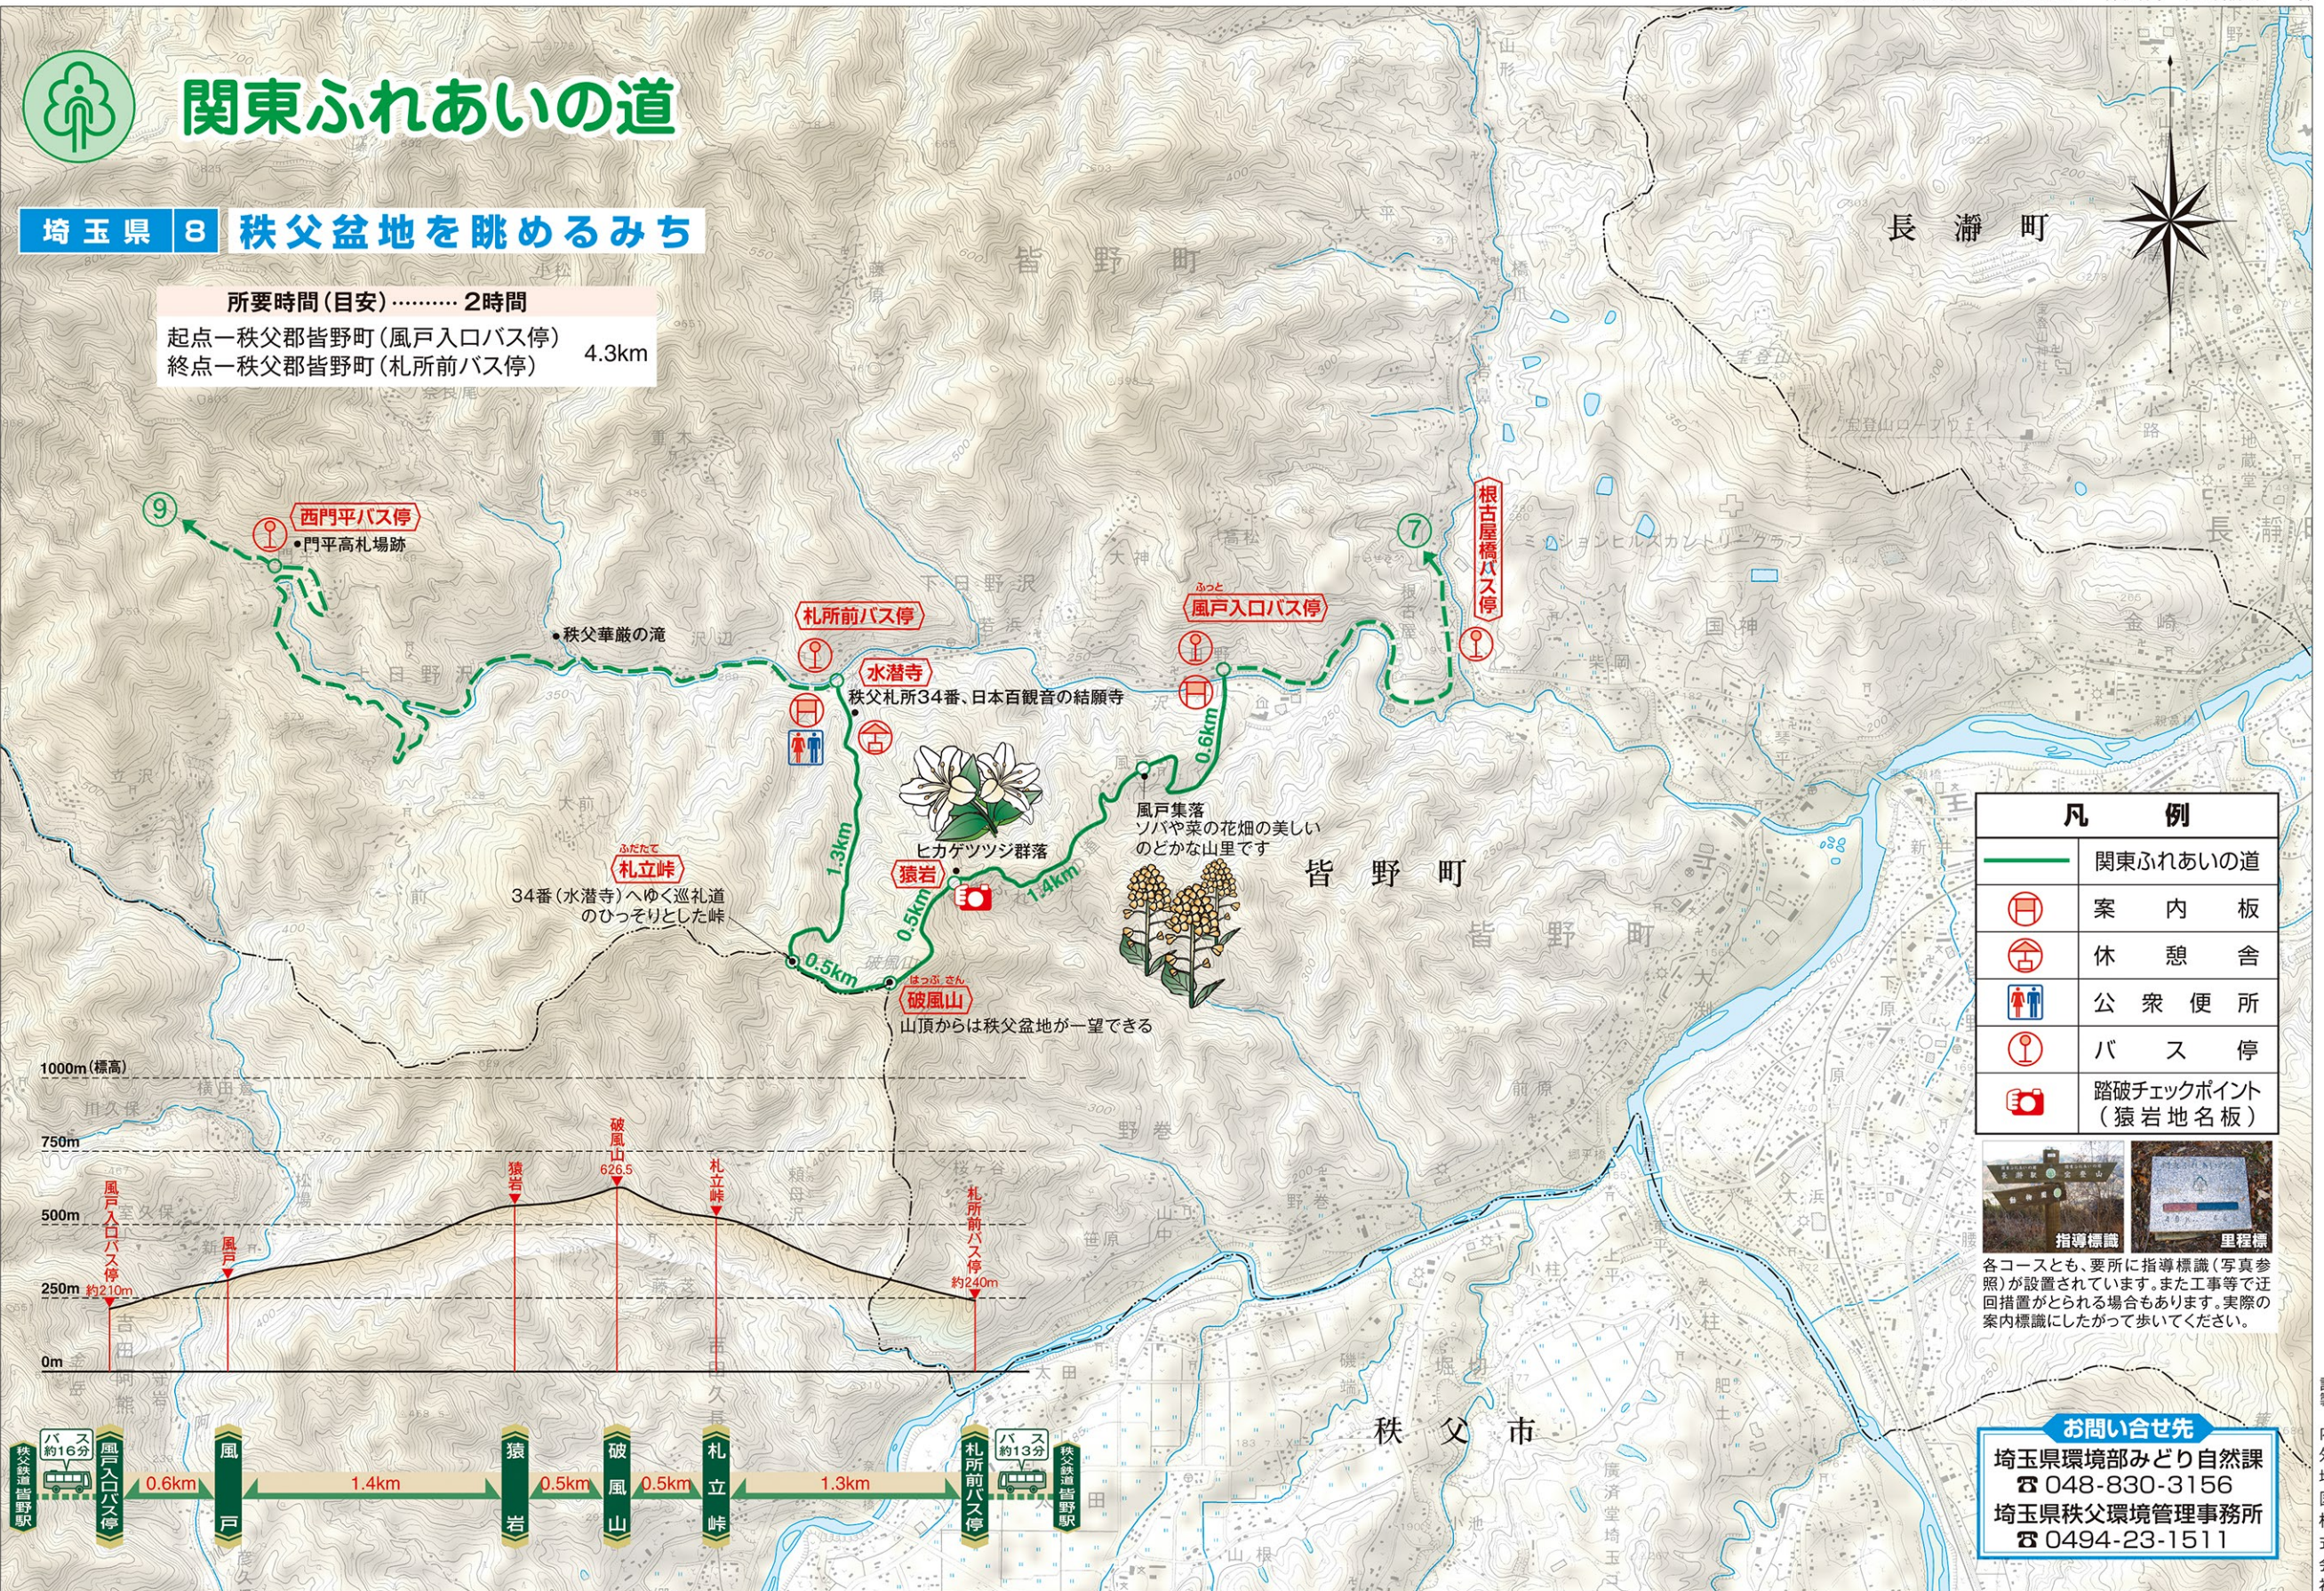

関東ふれあいの道

埼玉県 8 秩父盆地を眺めるみち

所要時間(目安) 2時間
 起点—秩父郡皆野町(風戸入口バス停) 4.3km
 終点—秩父郡皆野町(札所前バス停)

凡 例	
	関東ふれあいの道
	案内板
	休憩舎
	公衆便所
	バス停
	踏破チェックポイント (猿岩地名板)

指導標識 **里程標**
 各コースとも、要所に指導標識(写真参照)が設置されています。また工事等で迂回措置がとられる場合もあります。実際の案内標識にしたがって歩いてください。