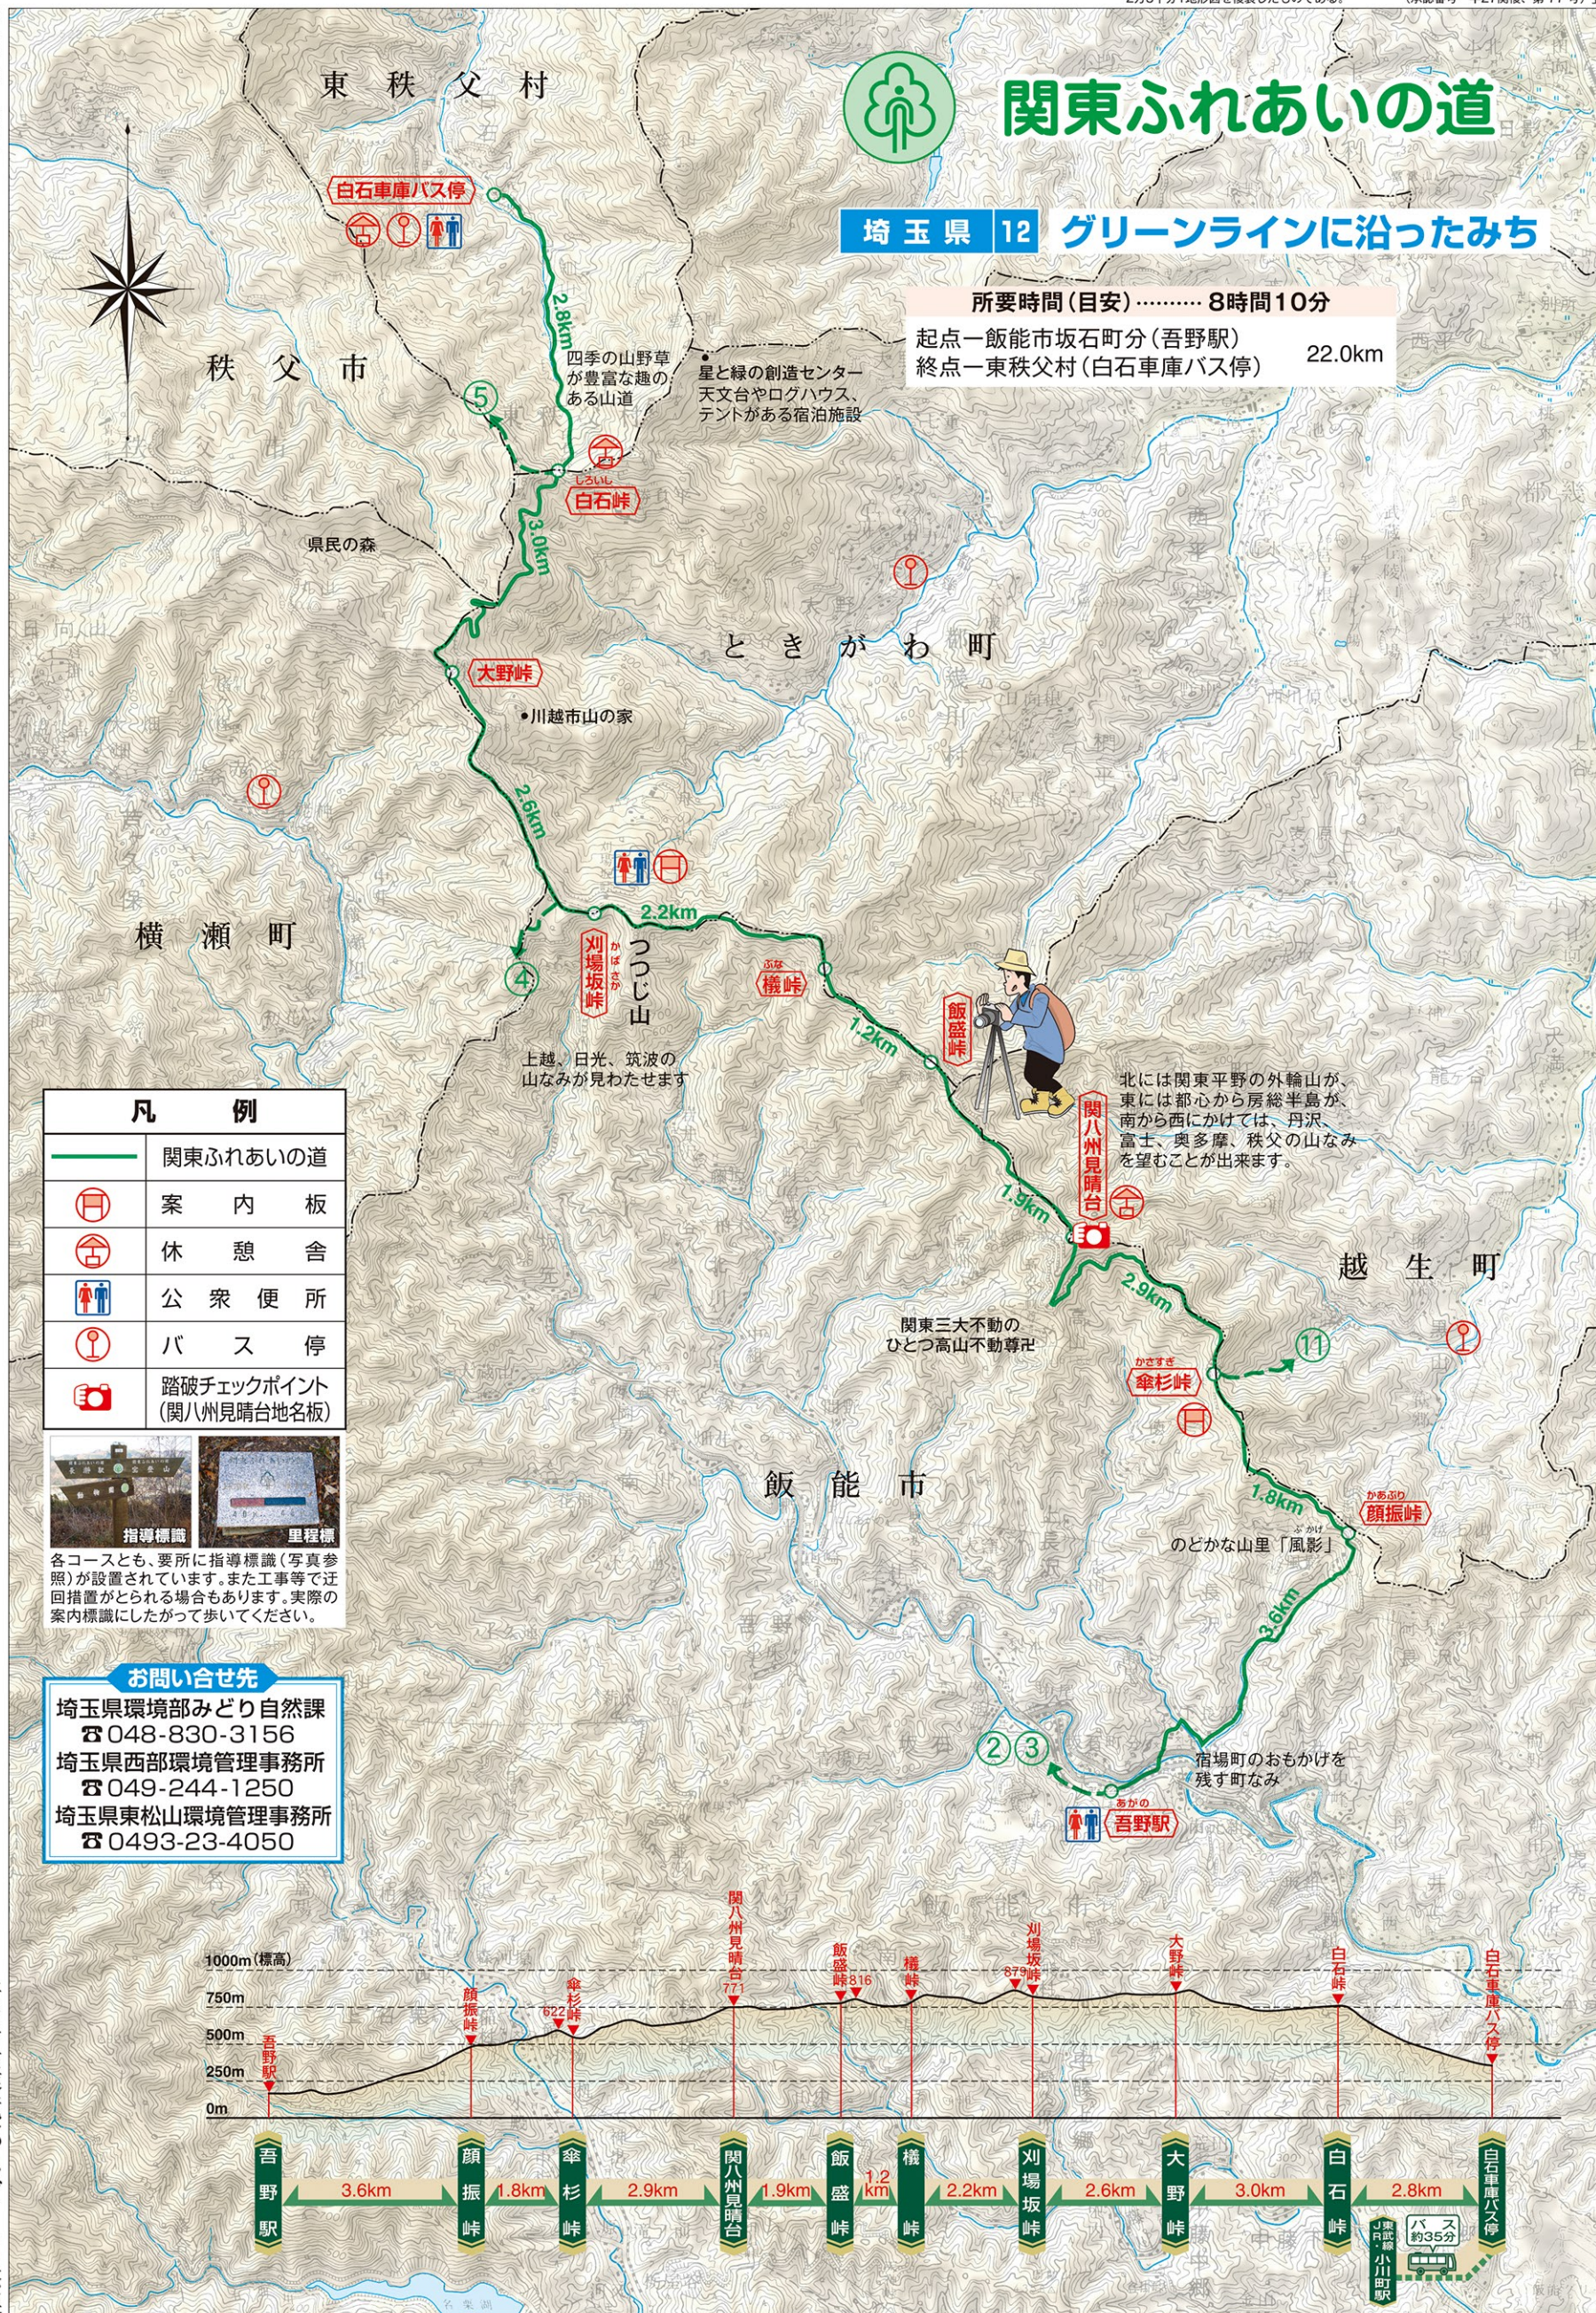

# 関東ふれあいの道

## 埼玉県 12 グリーンラインに沿ったみち

所要時間(目安)..... 8時間10分

起点—飯能市坂石町分(吾野駅) 22.0km  
 終点—東秩父村(白石車庫バス停)

凡 例	
	関東ふれあいの道
	案内板
	休憩舎
	公衆便所
	バス停
	踏破チェックポイント (関八州見晴台地名板)

**指導標識** **里程標**  
 各コースとも、要所に指導標識(写真参照)が設置されています。また工事等で迂回措置がとられる場合もあります。実際の案内標識にしたがって歩いてください。