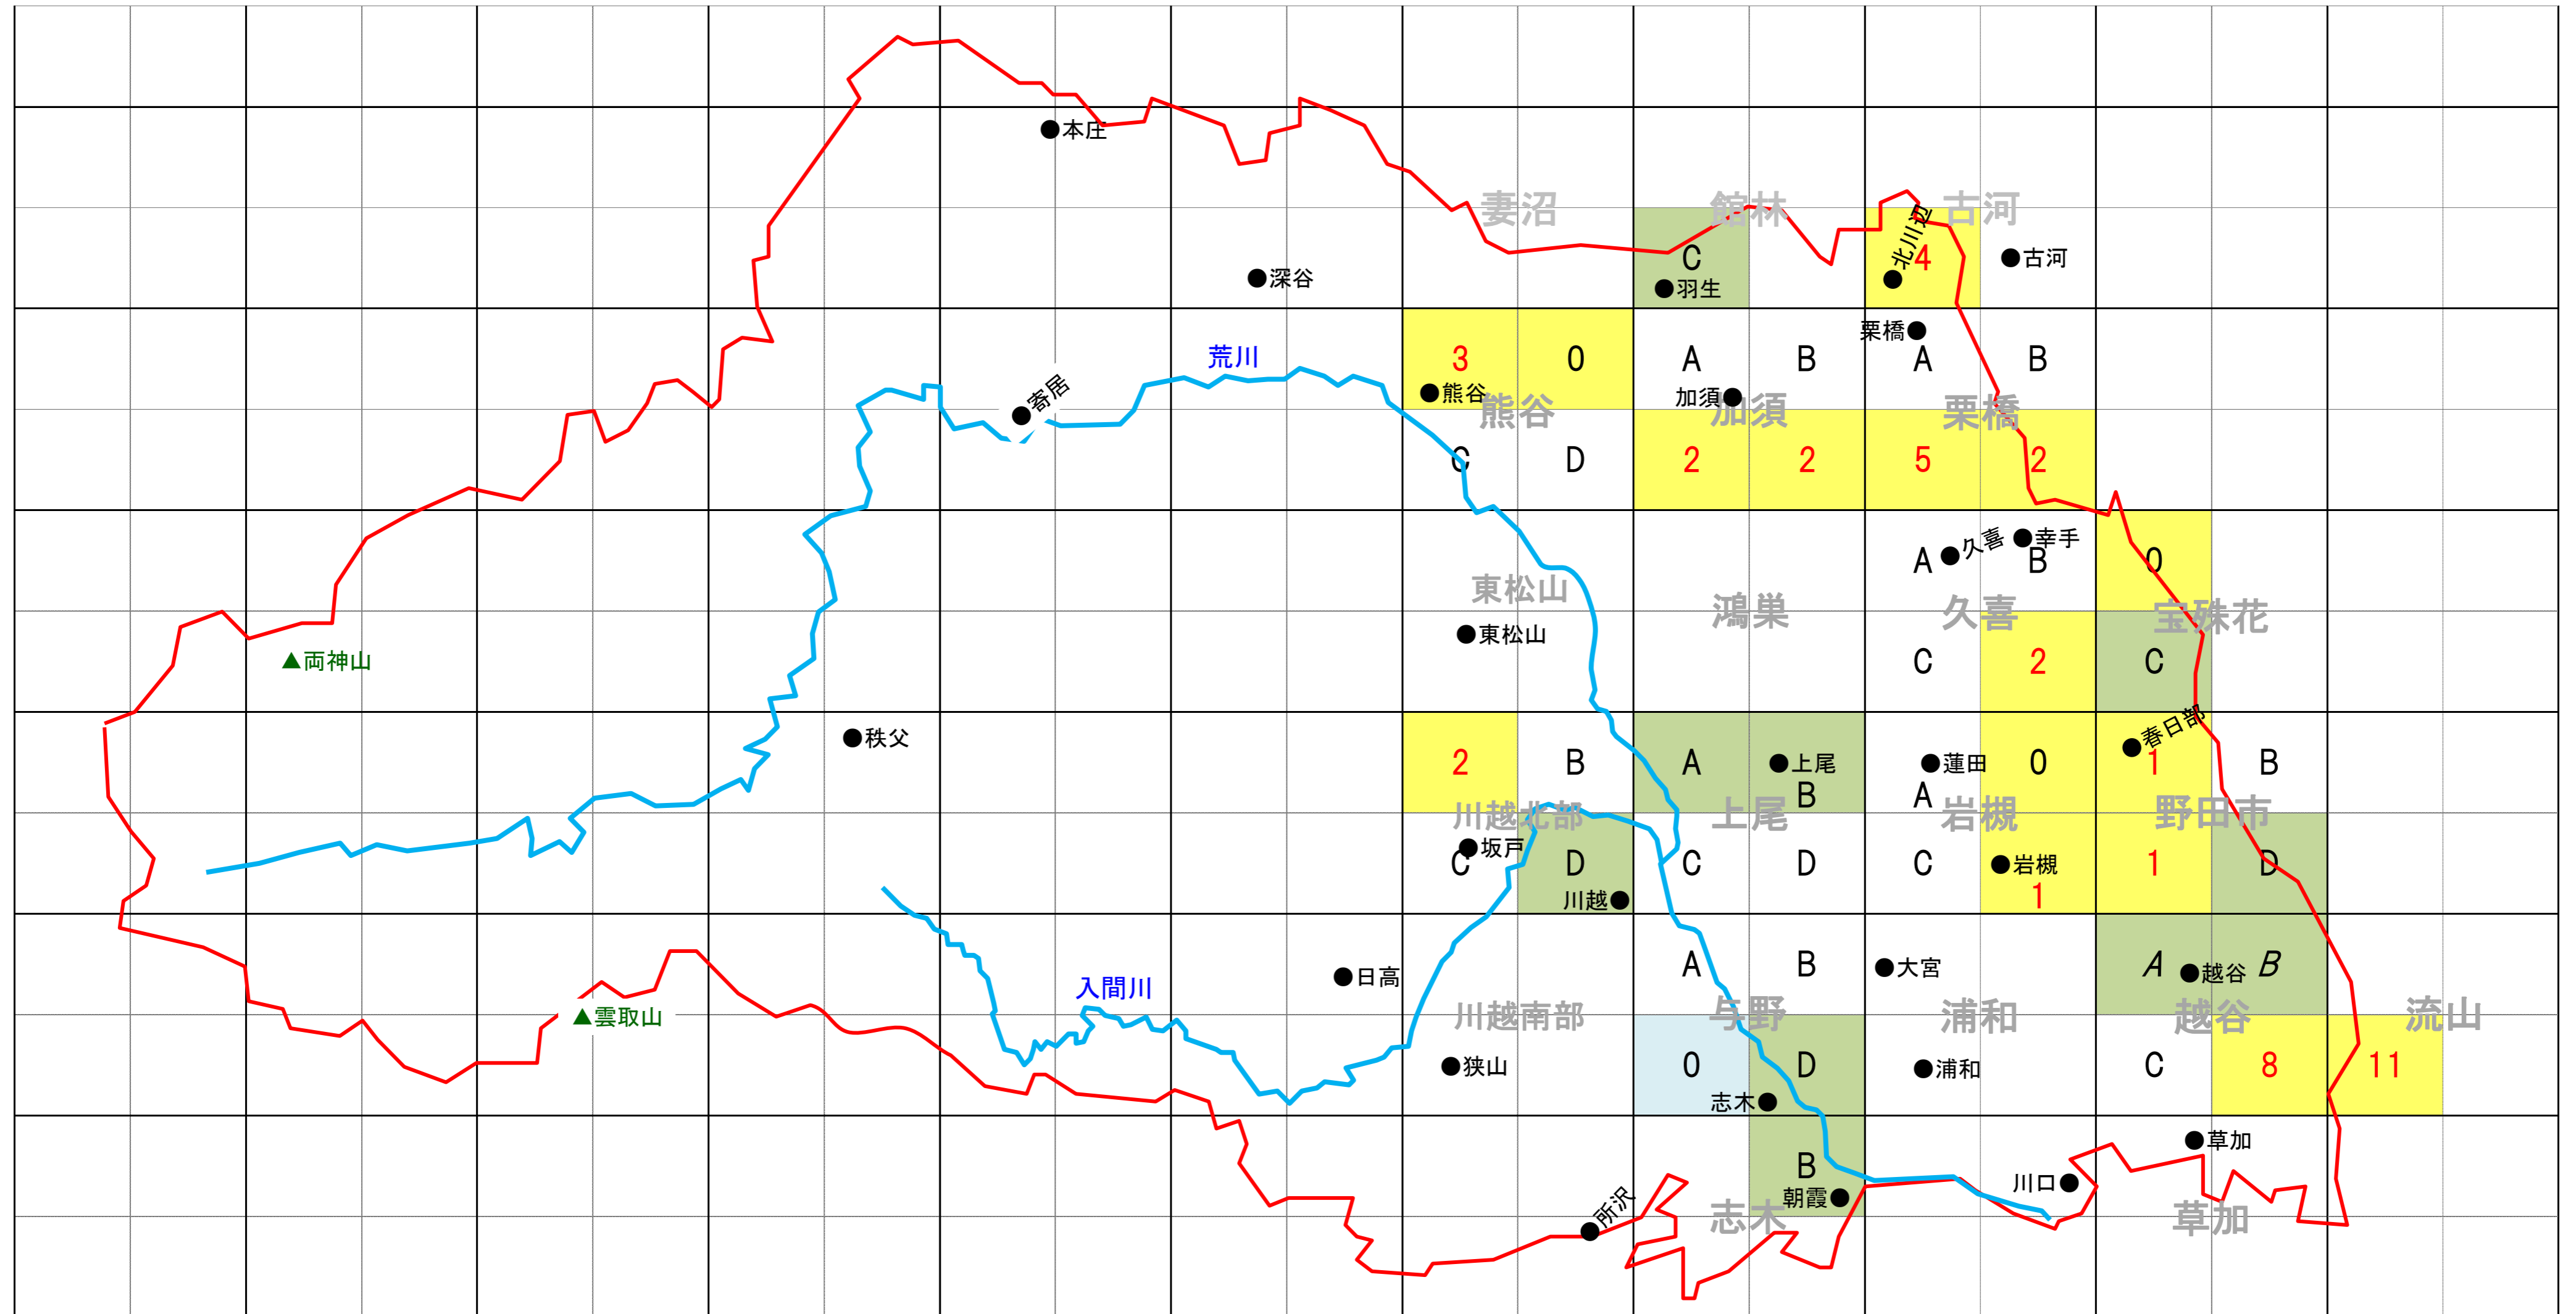

平成30年度シラコバト生息状況調査 調査結果 (H30.7.1~H30.8.31)

(注) 灰色字は1:25,000地形図図幅名

平成30年度繁殖期 生息羽数：計 44羽

30調査対象ブロック	【内 訳】			30調査対象外ブロック (過去調査対象)
	28・29生息確認ブロック	26・27・28何れか複数羽 生息確認ブロック	29目撃情報新規	
17	16	1	0	10
30生息確認ブロック	13	0	0	