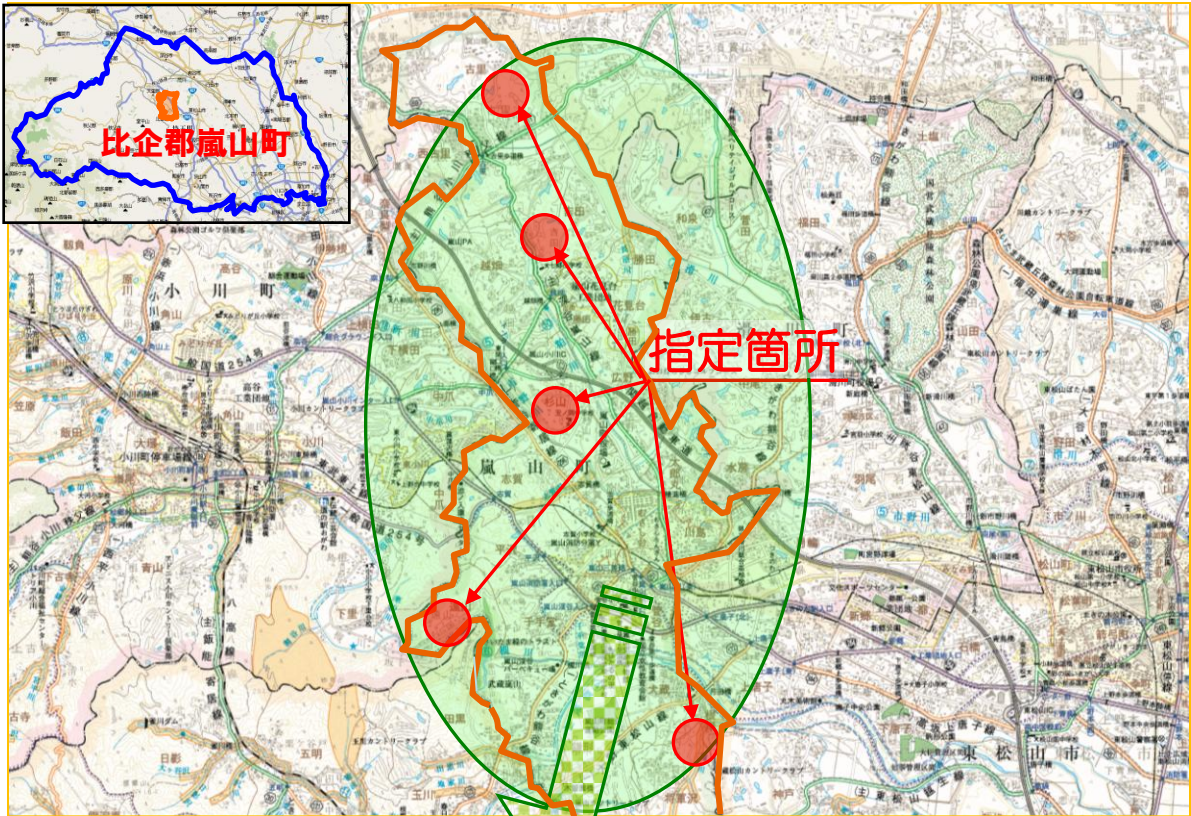

# 嵐山町 区域指定箇所位置図

# 区域詳細図 古里地区

# 区域詳細図 根岸地区

# 区域詳細図