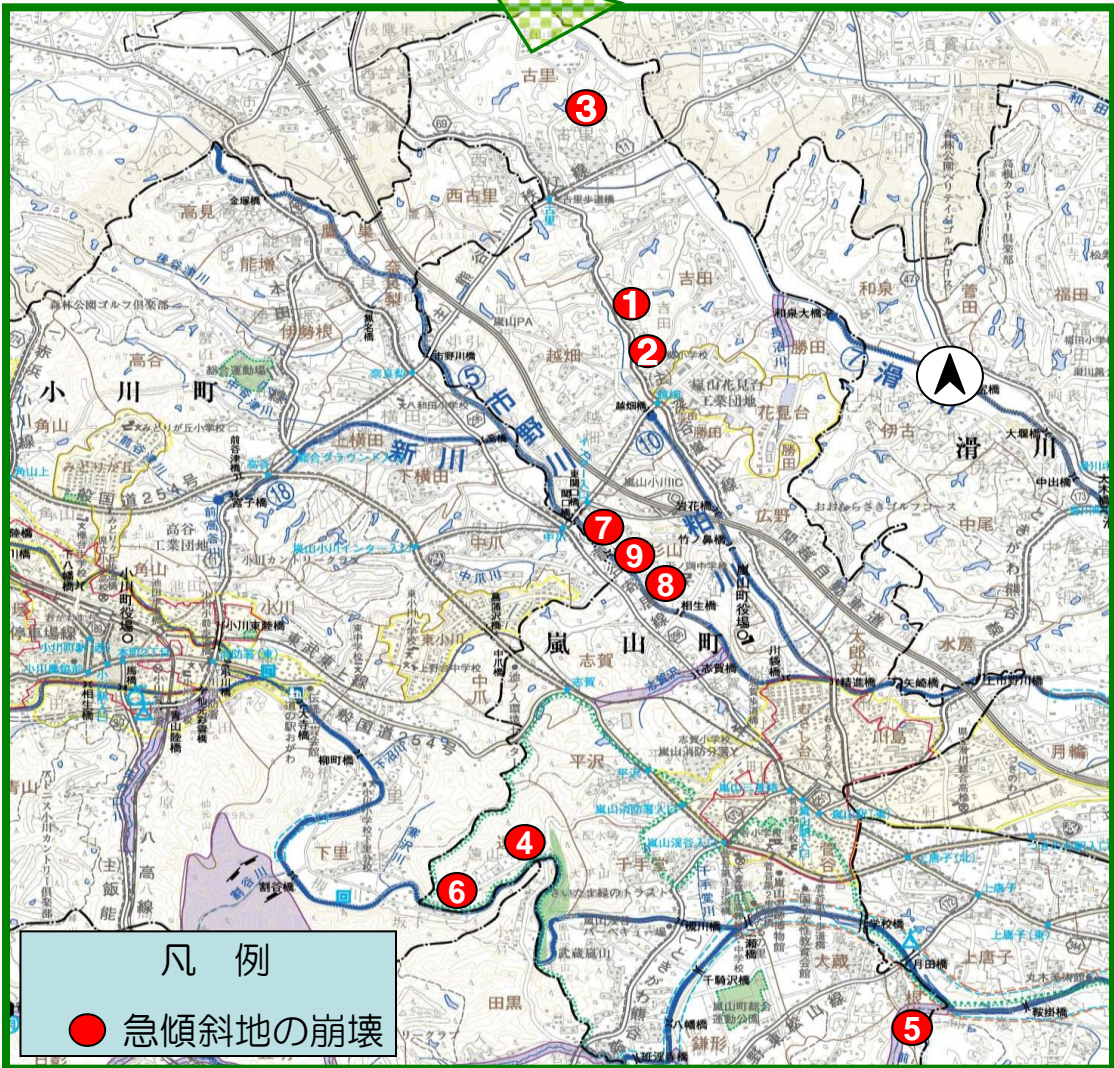

# 嵐山町 区域指定箇所位置図

# 区域詳細図 吉田地区

<基礎調査結果概要書>

# 区域詳細図 古里地区

# 区域詳細図 根岸地区