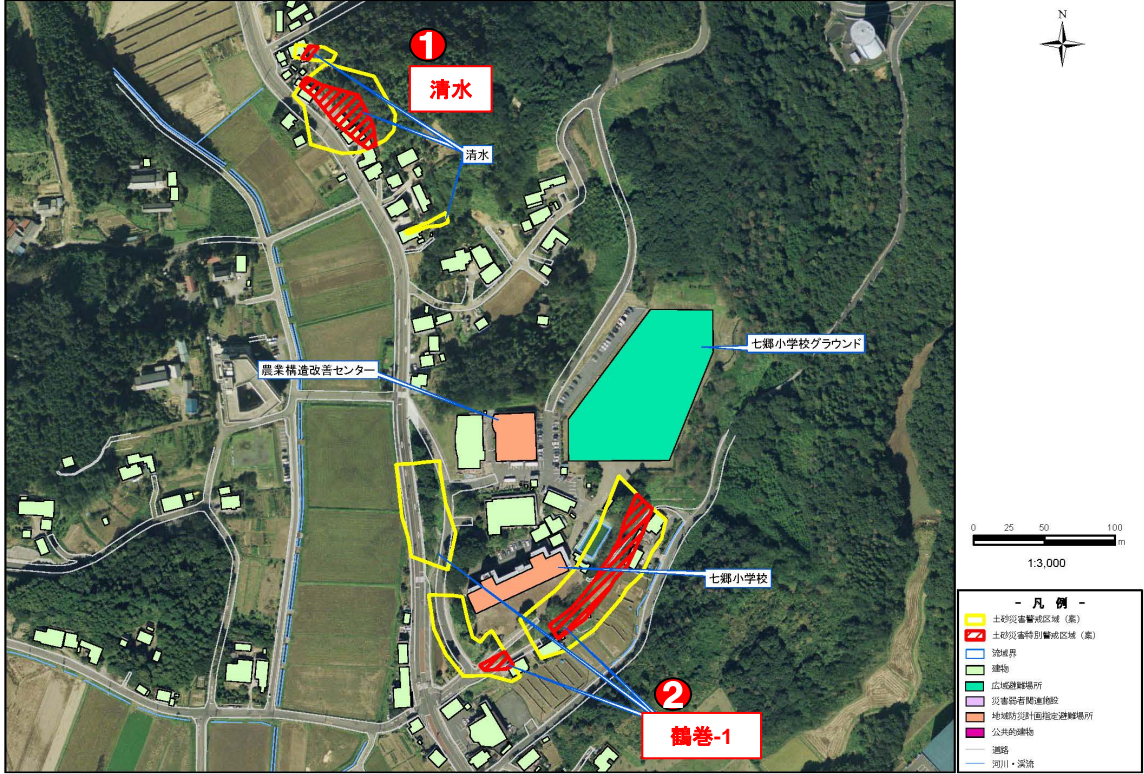

区域詳細図 吉田地区

<基礎調査結果概要書>