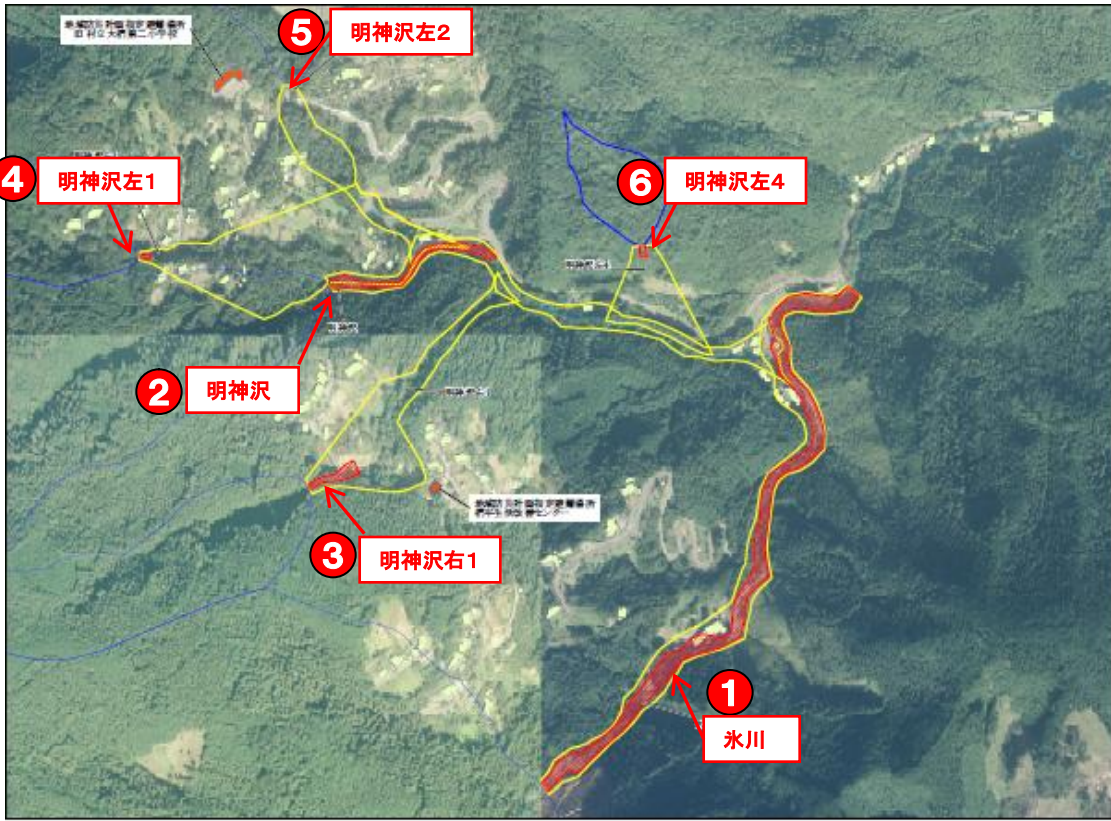

ときがわ町 区域指定箇所位置図

区域詳細図

柵平地区

区域詳細図

大野地区①

区域詳細図

大野地区②

区域詳細図

日影・五明地区