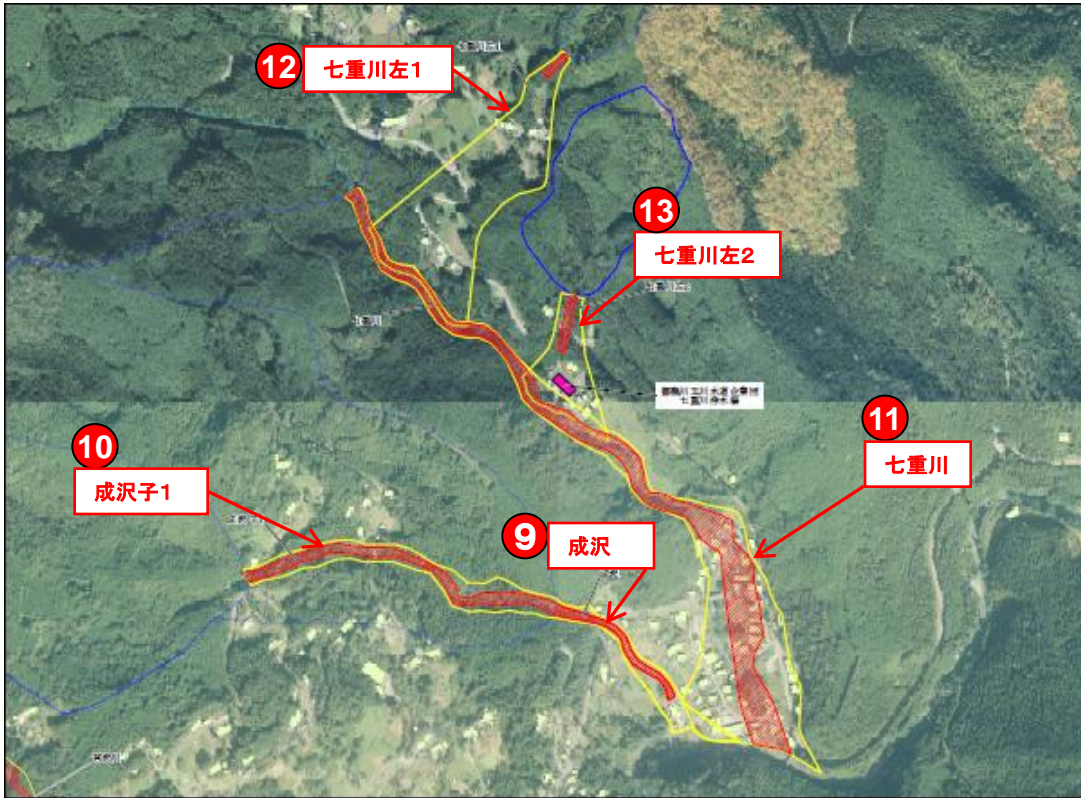

ときがわ町 区域指定箇所位置図

区域詳細図

柵平地区

区域詳細図

大野地区①

区域詳細図

大野地区②

区域詳細図

日影・五明地区