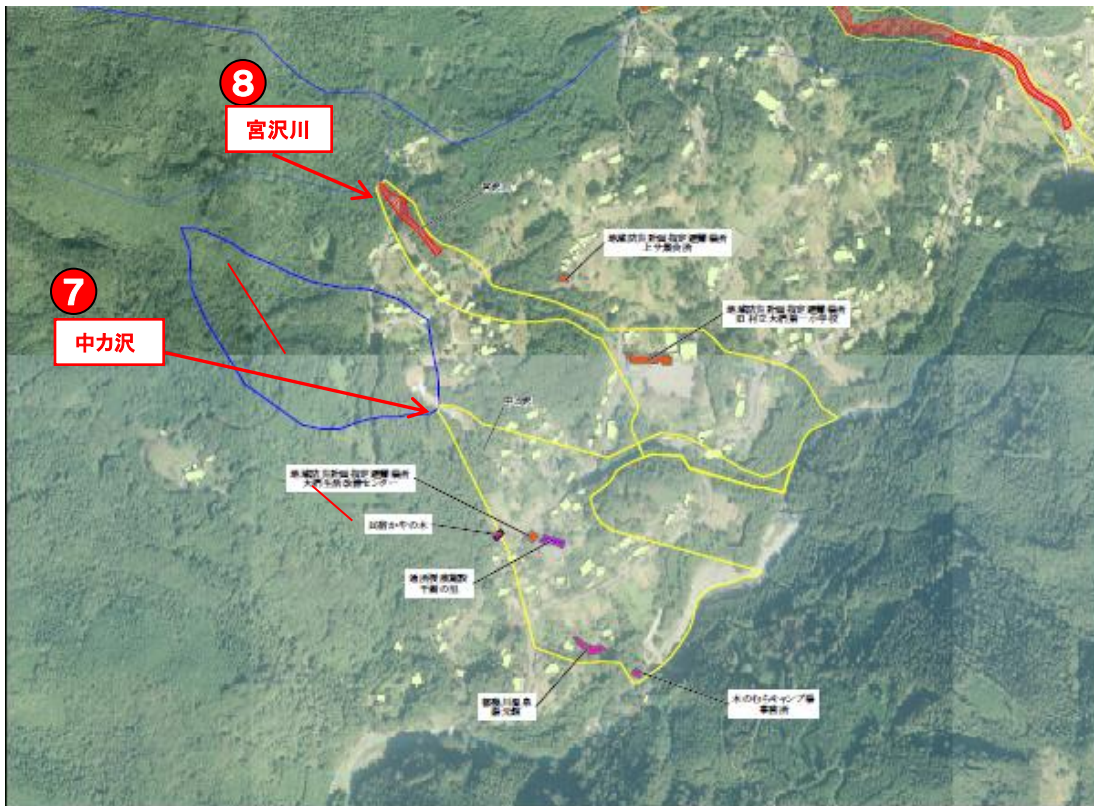

ときがわ町 区域指定箇所位置図

区域詳細図

柵平地区

区域詳細図

大野地区①

区域詳細図

大野地区②

区域詳細図

日影・五明地区