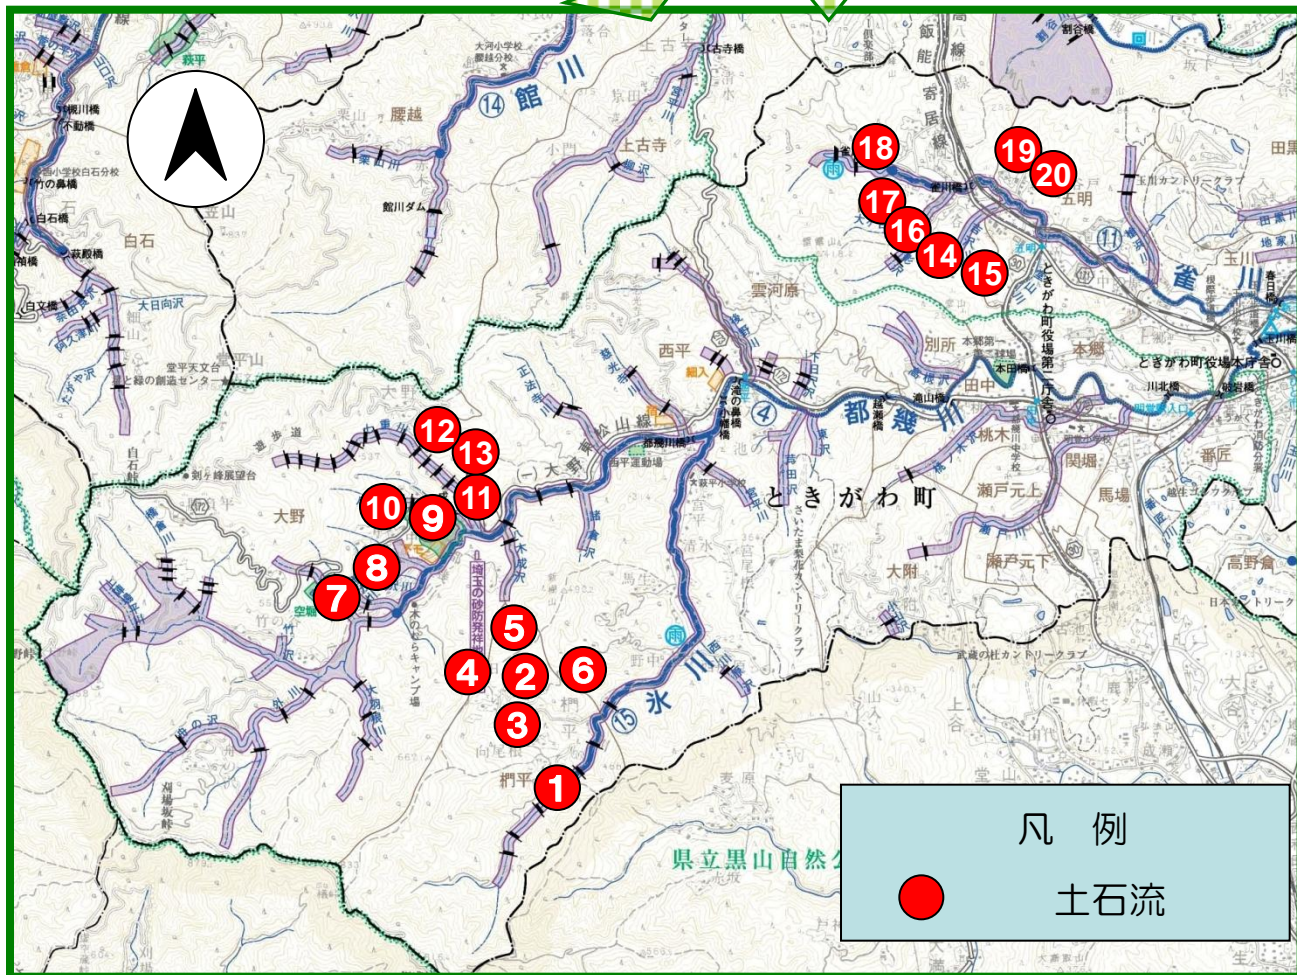

ときがわ町 区域指定箇所位置図

区域詳細図

柵平地区

区域詳細図

大野地区①

区域詳細図

大野地区②

区域詳細図

日影・五明地区