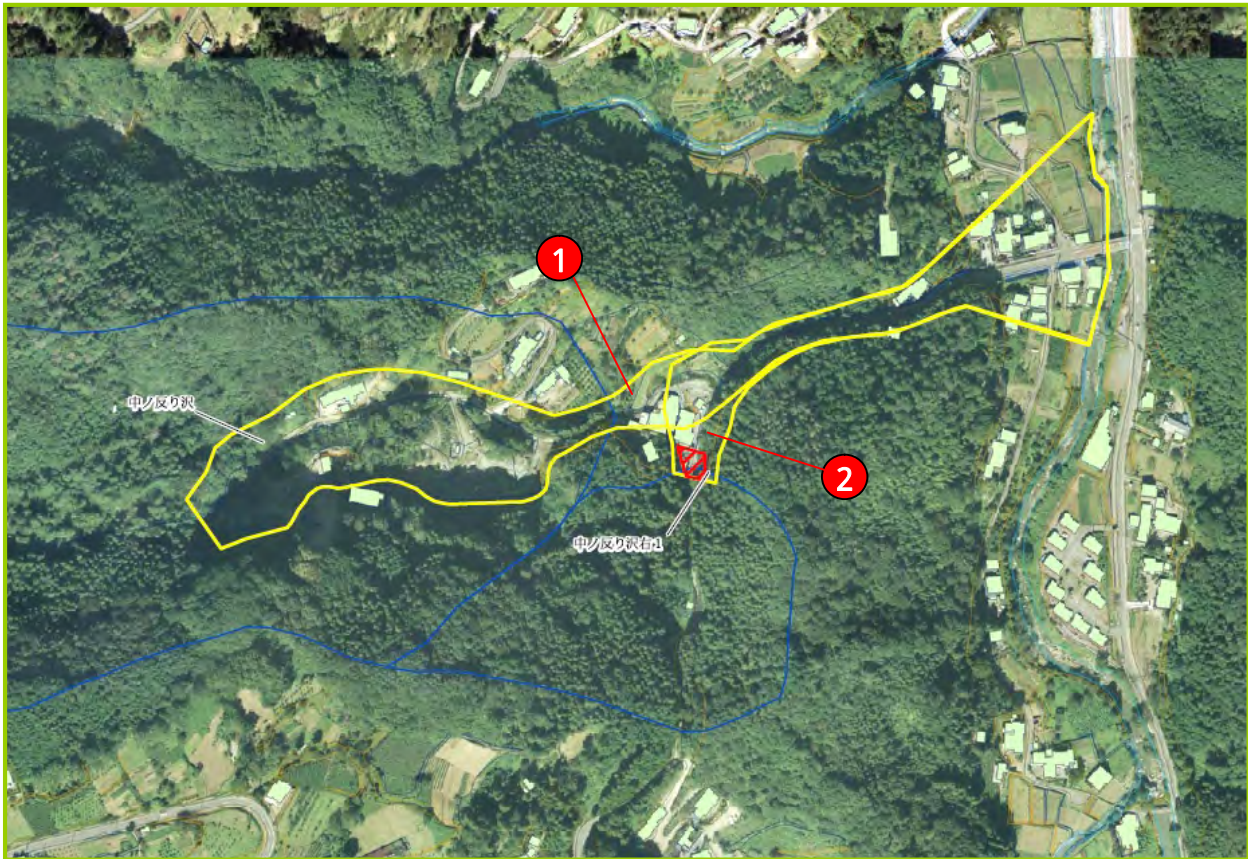

東秩父村 区域指定箇所位置図

区域詳細図 坂本地区

区域詳細図 坂本地区

区域詳細図 白石地区