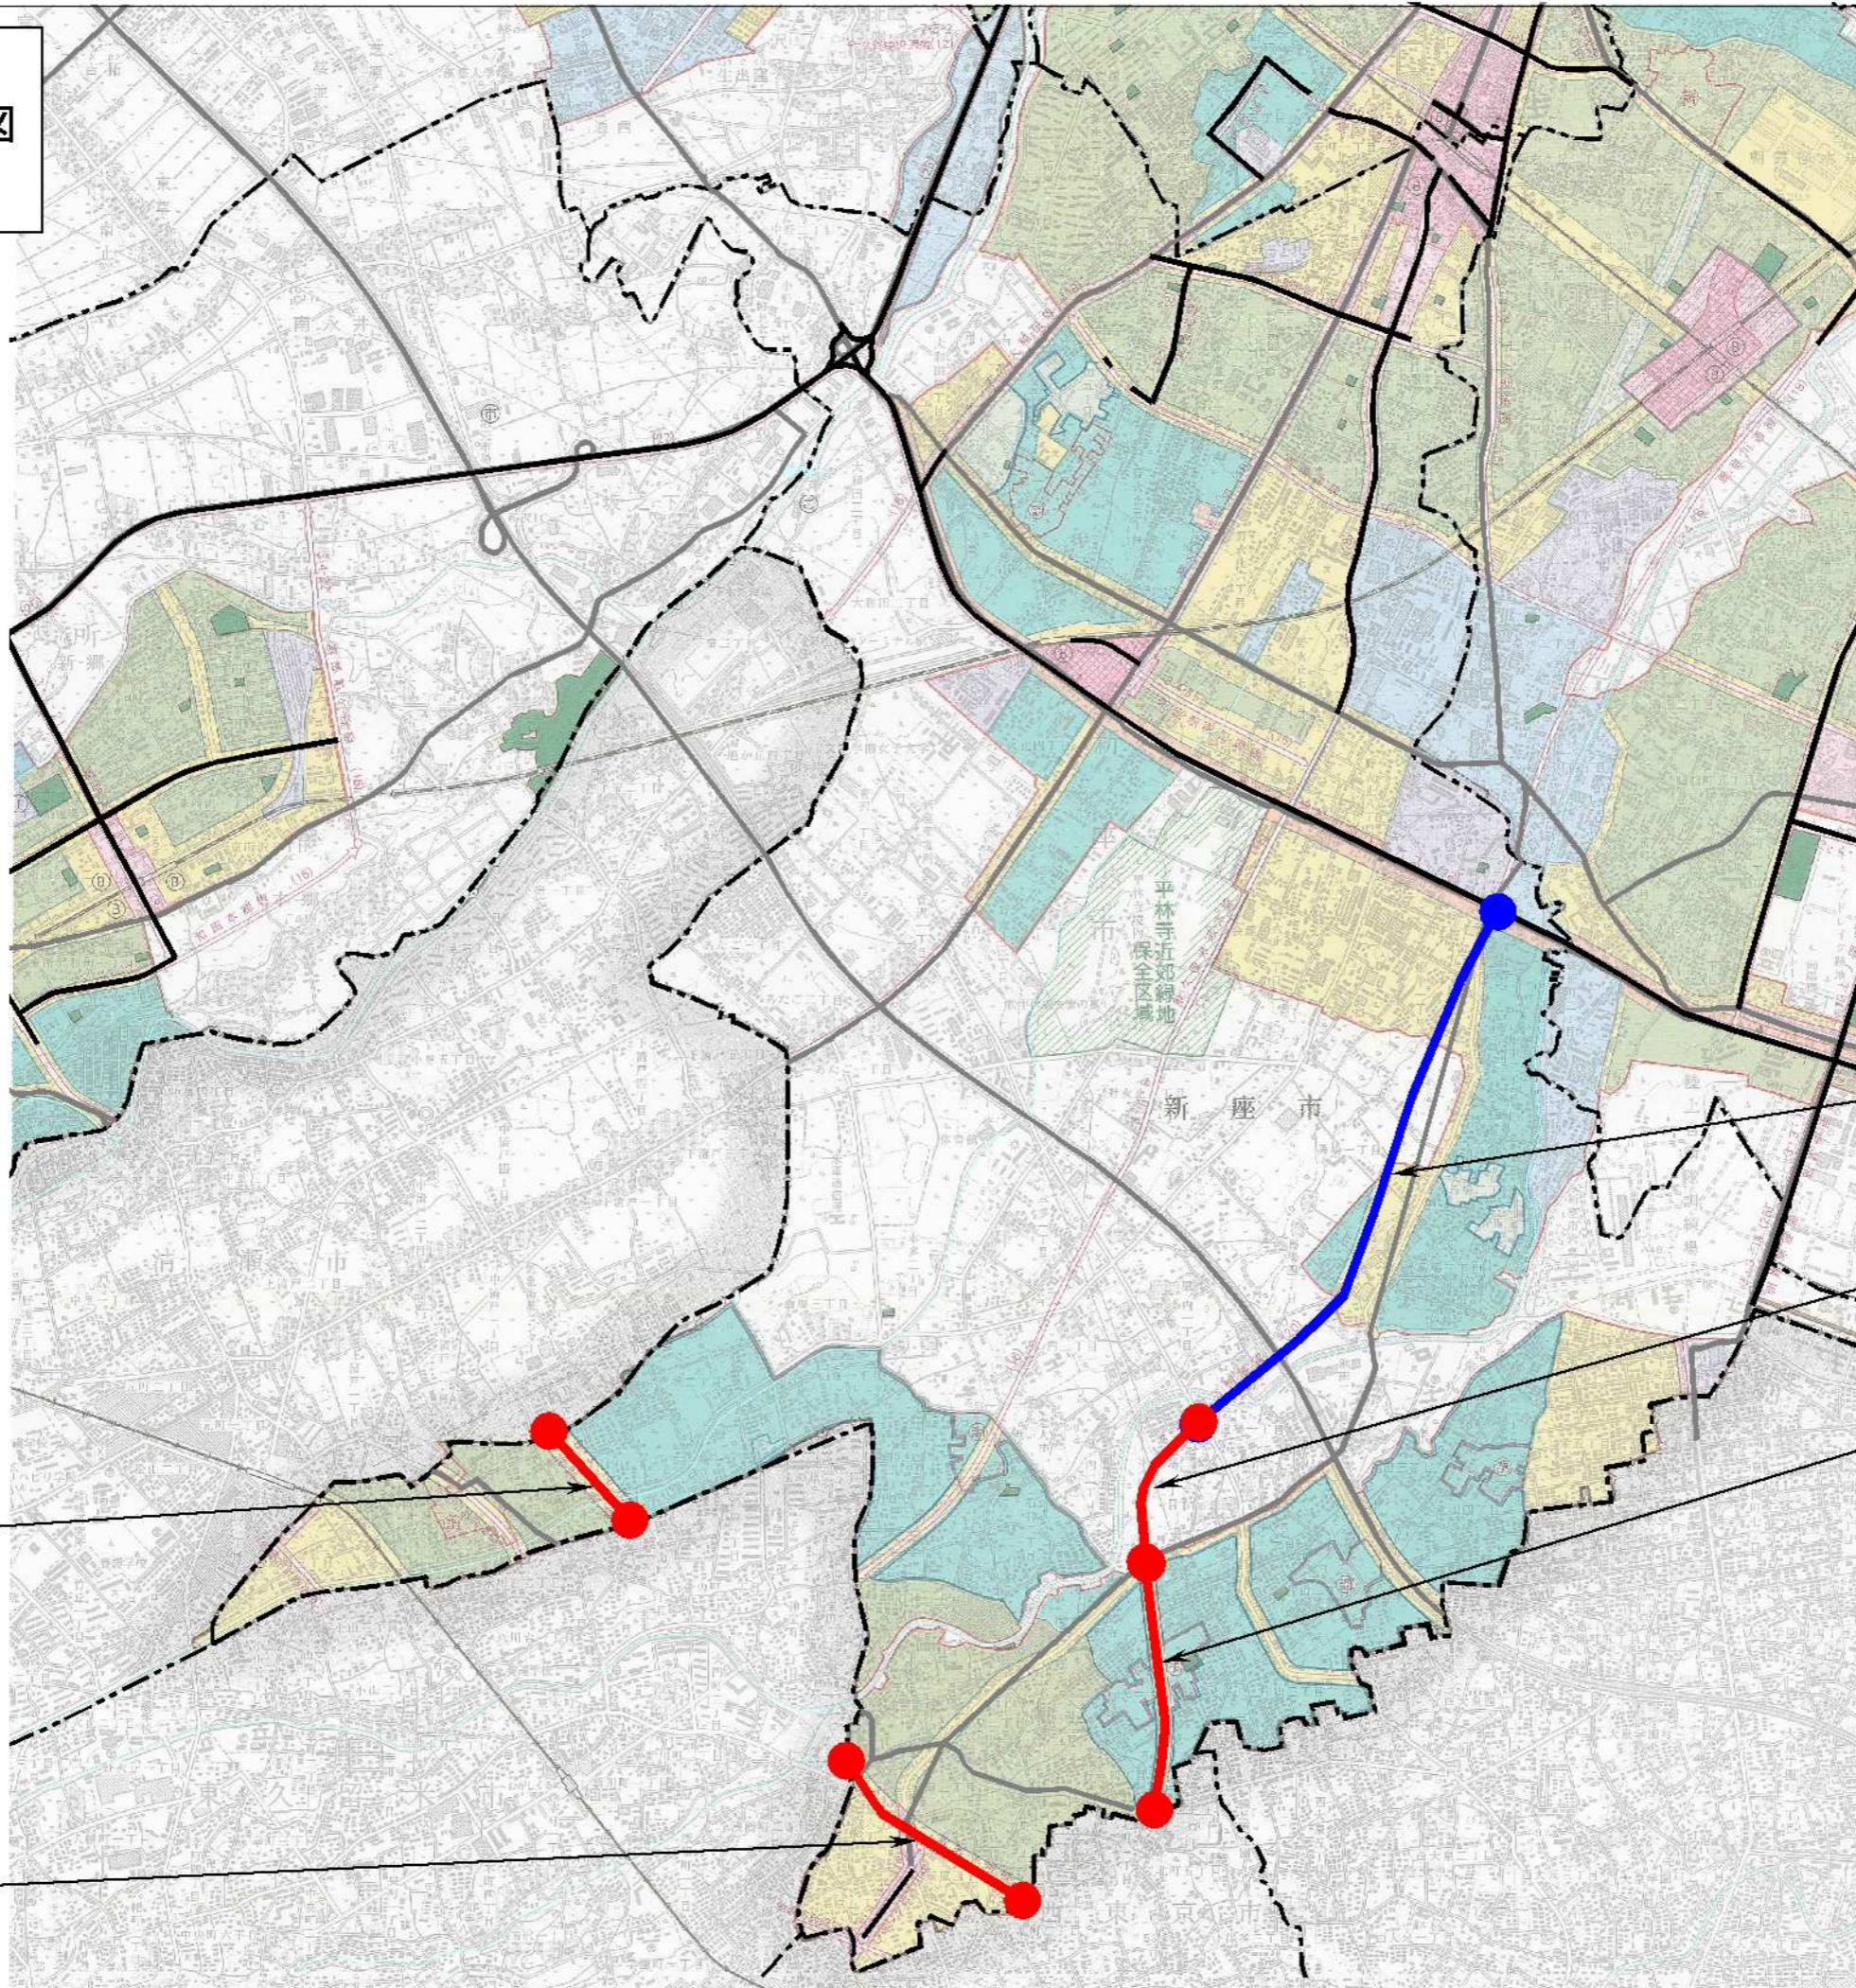

都市計画道路の  
見直し路線位置図  
(新座市)

保谷朝霞線  
14-1  
【存続】

保谷朝霞線  
14-2  
【幅員変更】

保谷朝霞線  
14-3  
【幅員変更】

放射7号線  
16-1  
【幅員変更】

放射7号線  
15-1  
【幅員変更】

凡 例	
	見直し区間
	存続区間
	整備済区間 (都市計画道路)
	都市計画道路
	国道および県道
	鉄道
	路線名
	路線の整理番号-区間番号
	見直しの方向性

【新座市】