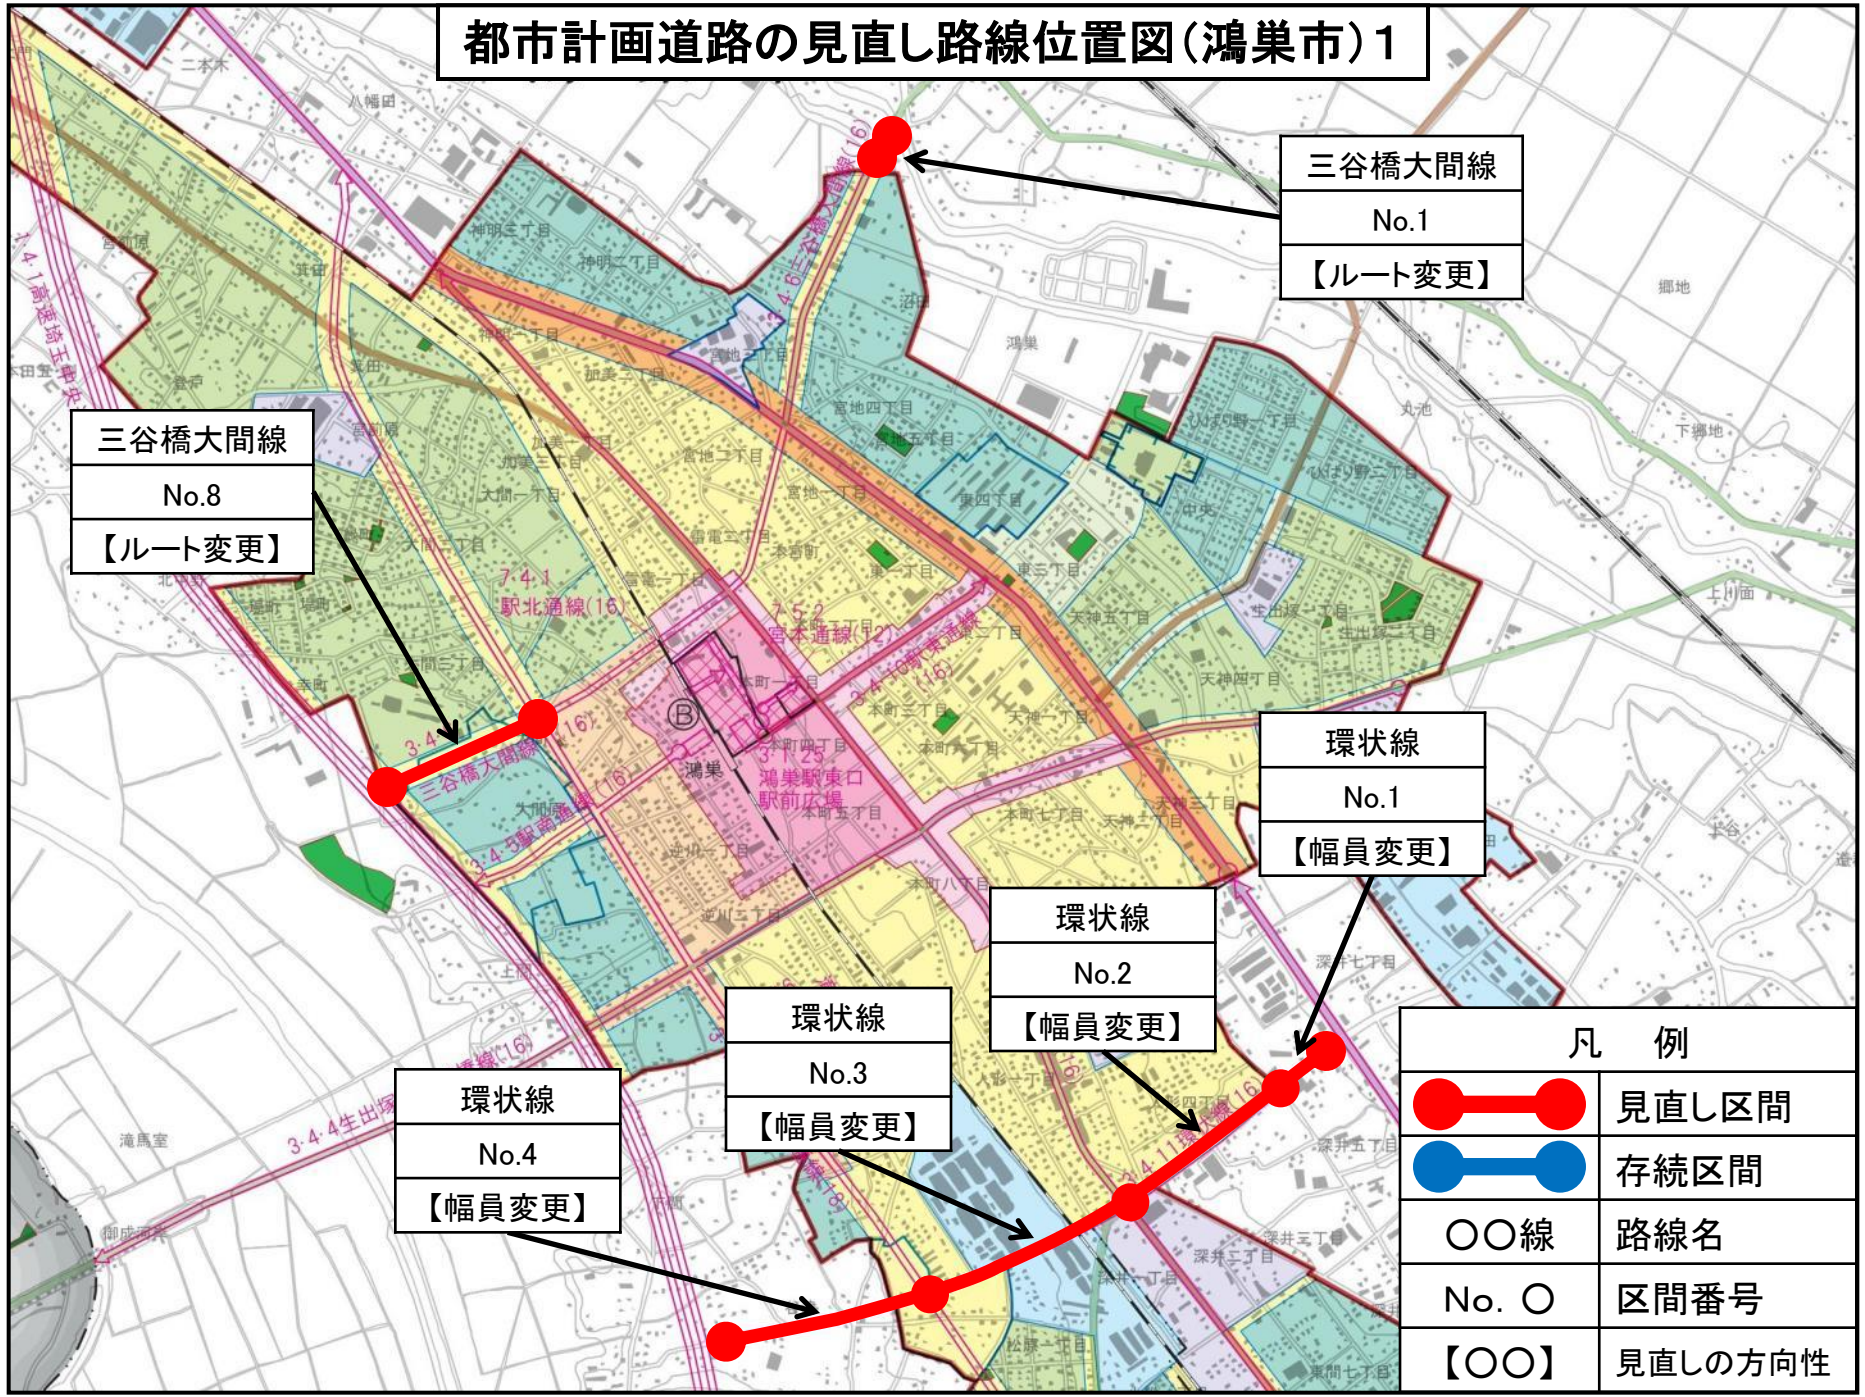

都市計画道路の見直し路線位置図(鴻巣市) 1

三谷橋大間線
No.8
【ルート変更】

三谷橋大間線
No.1
【ルート変更】

環状線
No.1
【幅員変更】

環状線
No.2
【幅員変更】

環状線
No.3
【幅員変更】

環状線
No.4
【幅員変更】

凡 例	
	見直し区間
	存続区間
○○線	路線名
No. ○	区間番号
【○○】	見直しの方向性

都市計画道路の見直し路線位置図(鴻巣市)2

富士見通線
No.7
【廃止】

富士見通線
No.6
【廃止】

筑波通線
No.1
【廃止】

凡 例	
	見直し区間
	存続区間
○○線	路線名
No. ○	区間番号
【○○】	見直しの方向性