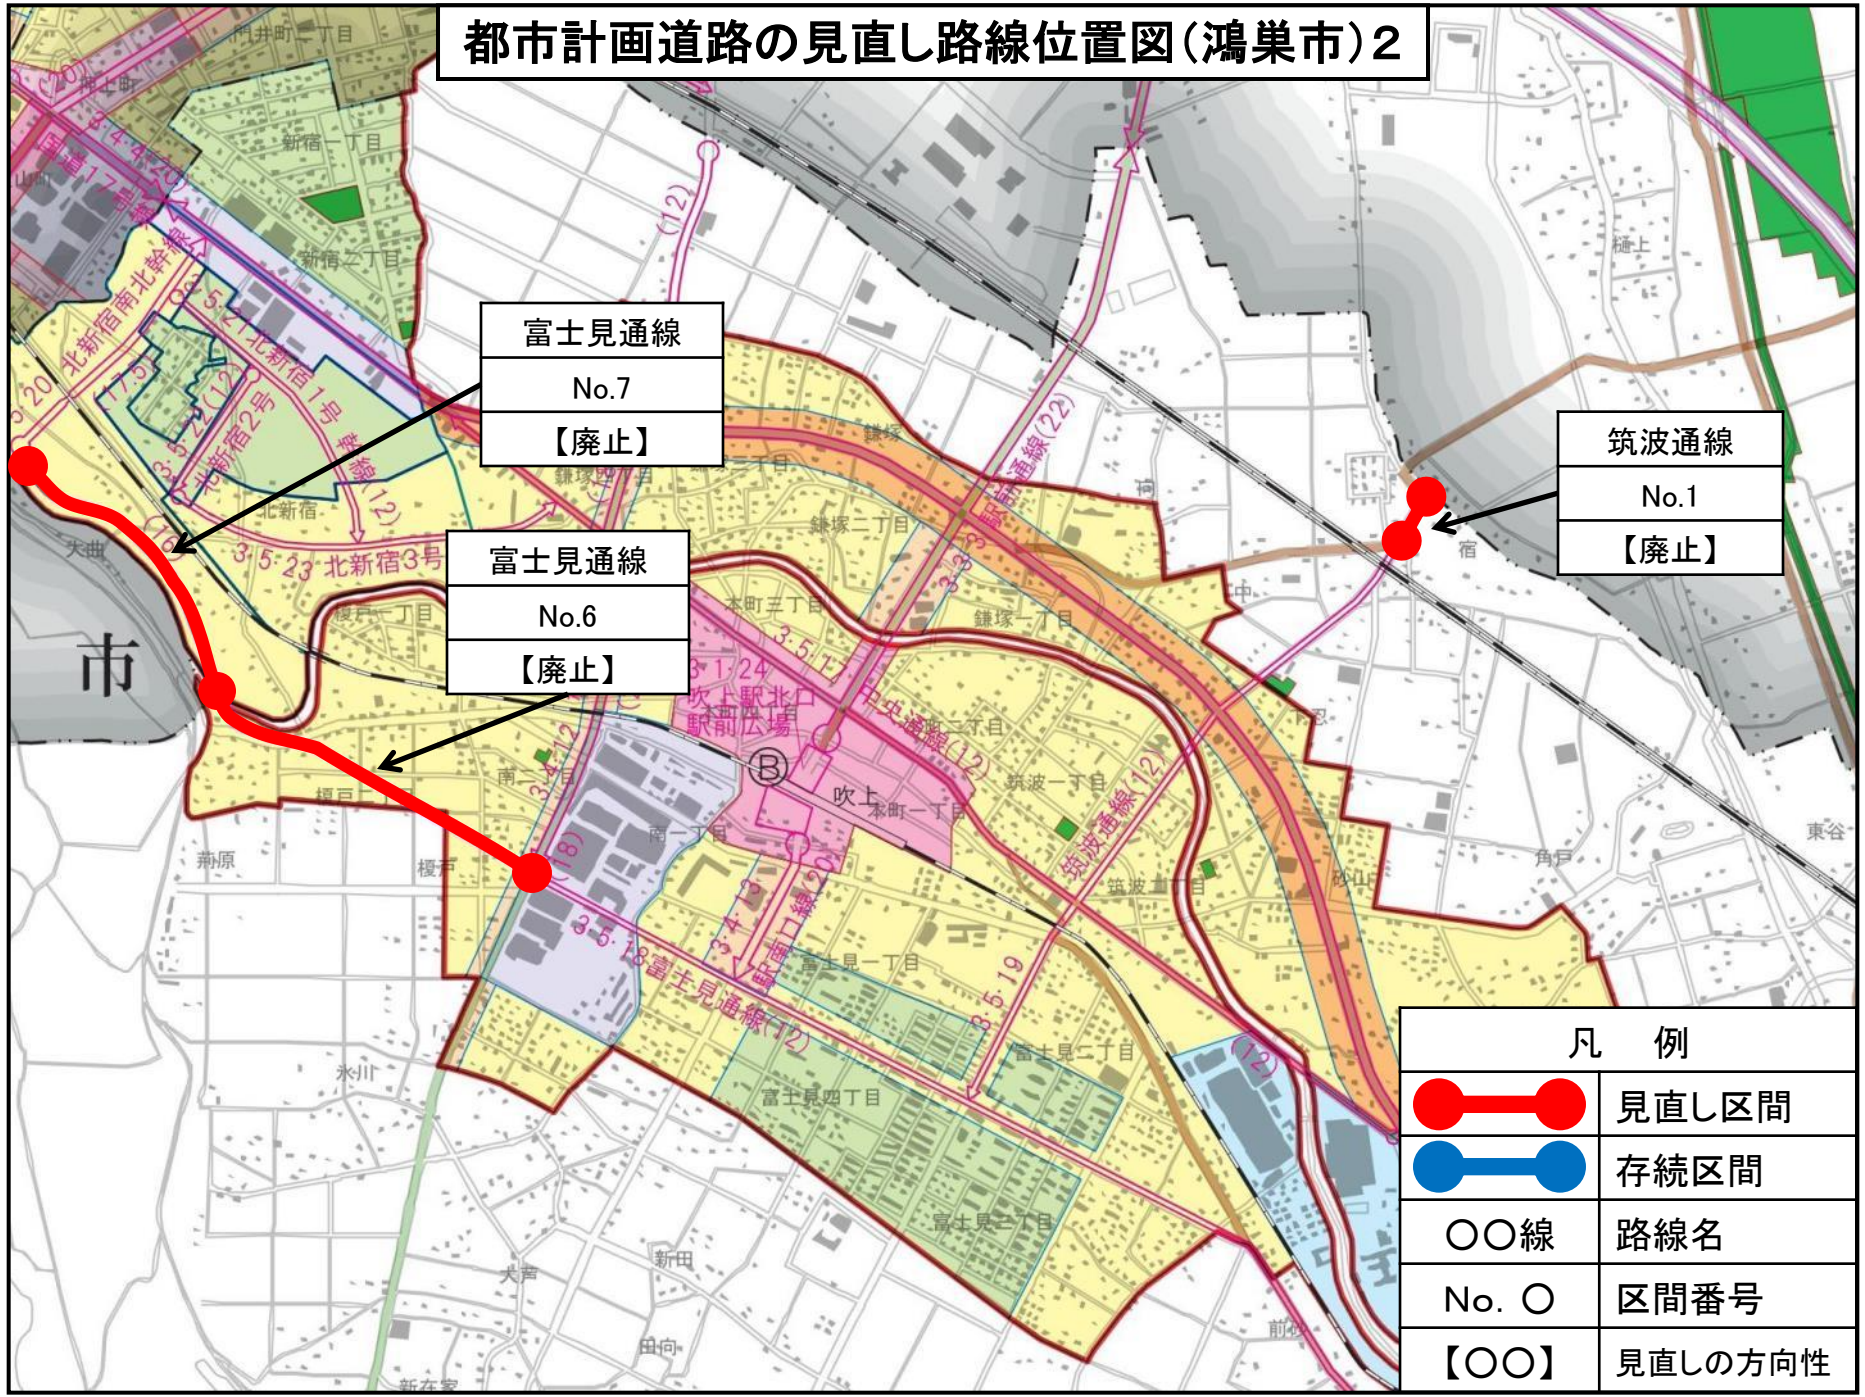

都市計画道路の見直し路線位置図(鴻巣市) 1

三谷橋大間線
No.8
【ルート変更】

三谷橋大間線
No.1
【ルート変更】

環状線
No.1
【幅員変更】

環状線
No.2
【幅員変更】

環状線
No.3
【幅員変更】

環状線
No.4
【幅員変更】

凡 例	
	見直し区間
	存続区間
○○線	路線名
No. ○	区間番号
【○○】	見直しの方向性

都市計画道路の見直し路線位置図(鴻巣市)2

富士見通線
No.7
【廃止】

富士見通線
No.6
【廃止】

筑波通線
No.1
【廃止】

凡 例	
	見直し区間
	存続区間
○○線	路線名
No. ○	区間番号
【○○】	見直しの方向性