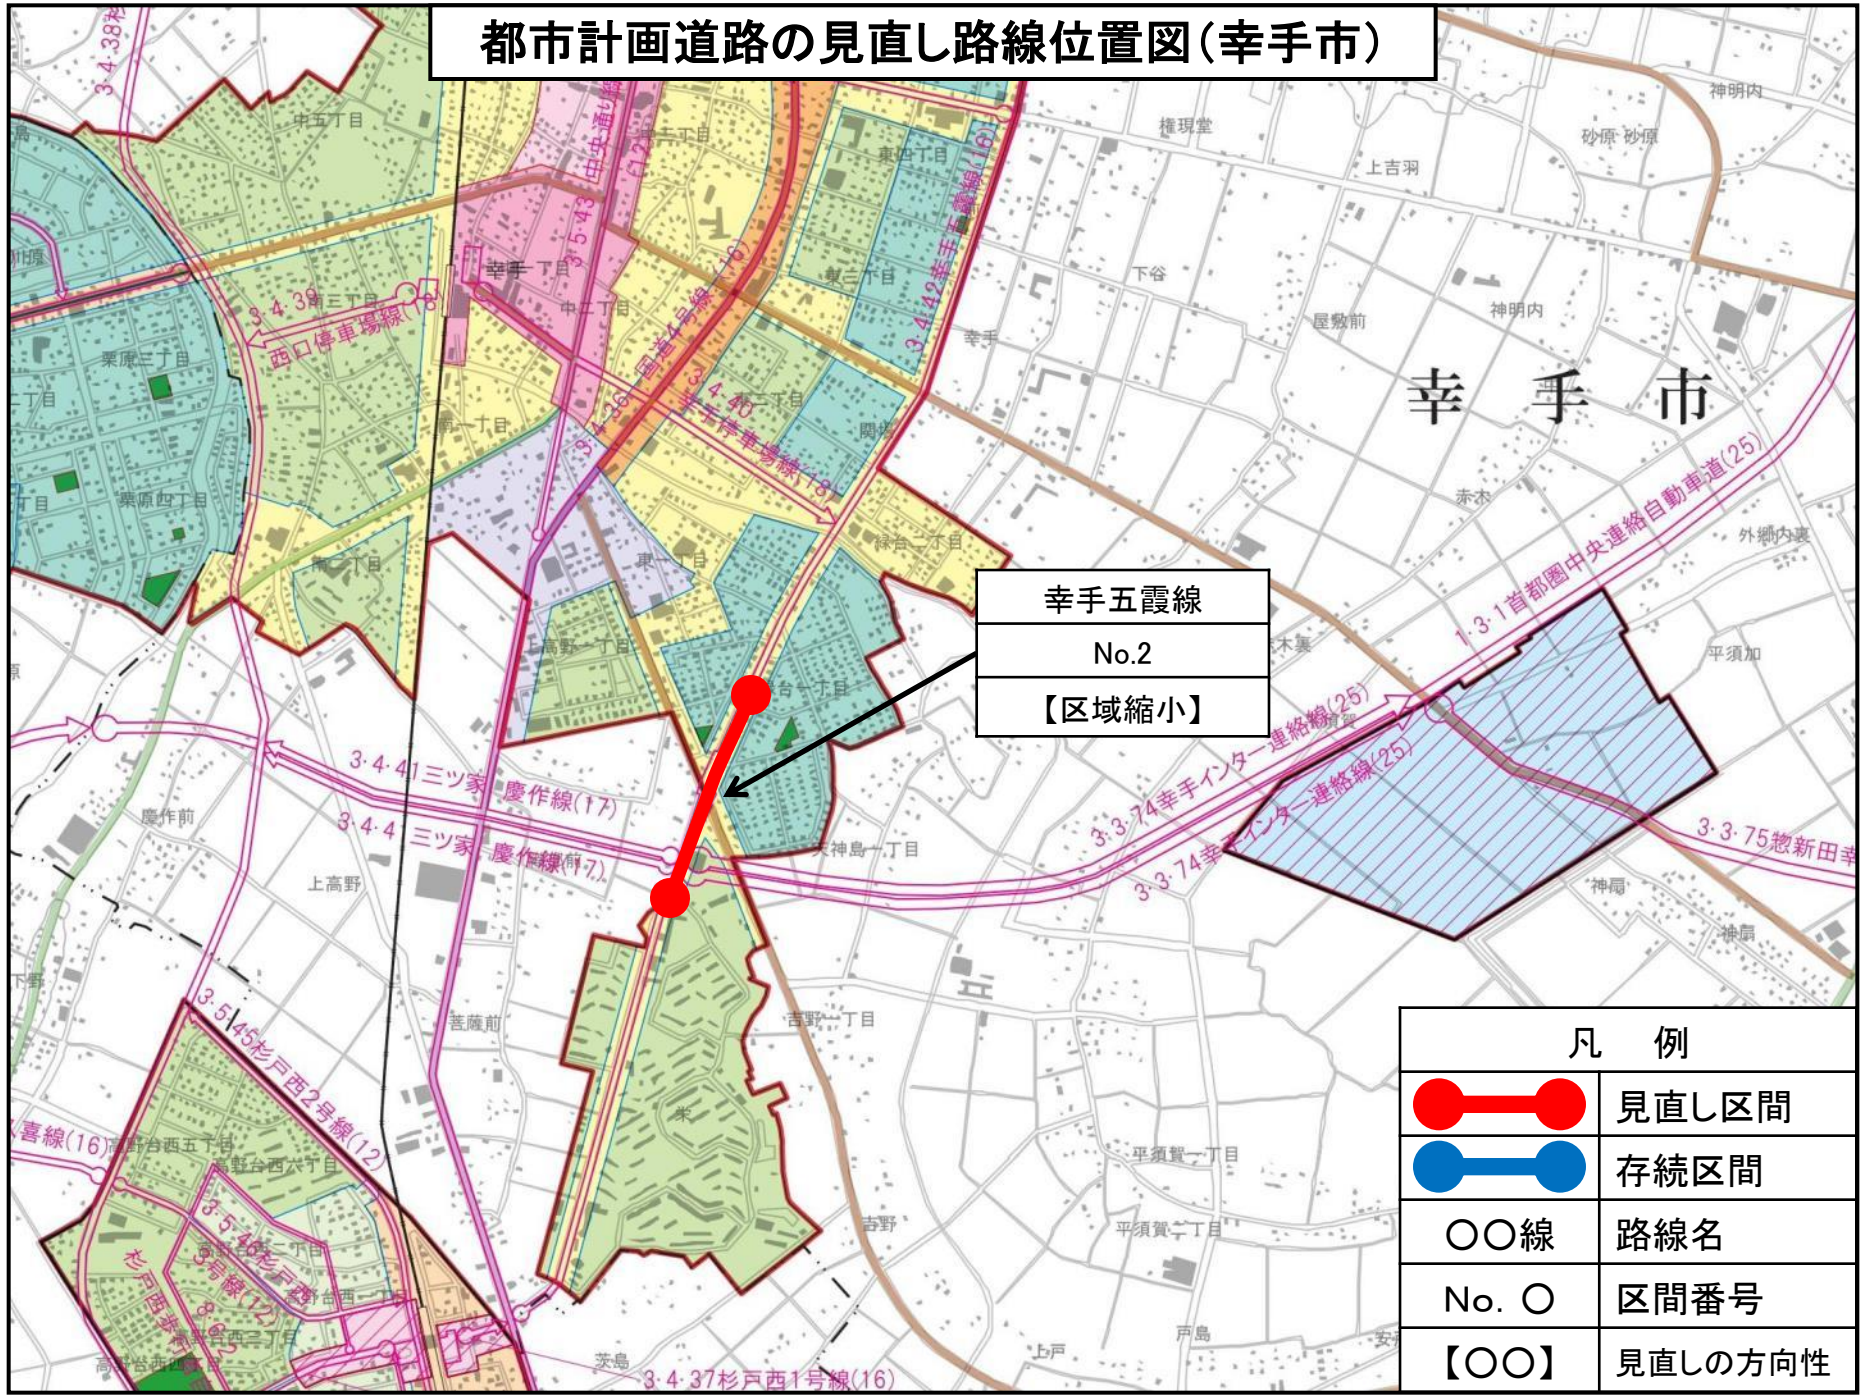

# 都市計画道路の見直し路線位置図(幸手市)

幸手五霞線  
No.2  
【区域縮小】

凡 例	
	見直し区間
	存続区間
〇〇線	路線名
No. 〇	区間番号
【〇〇】	見直しの方向性