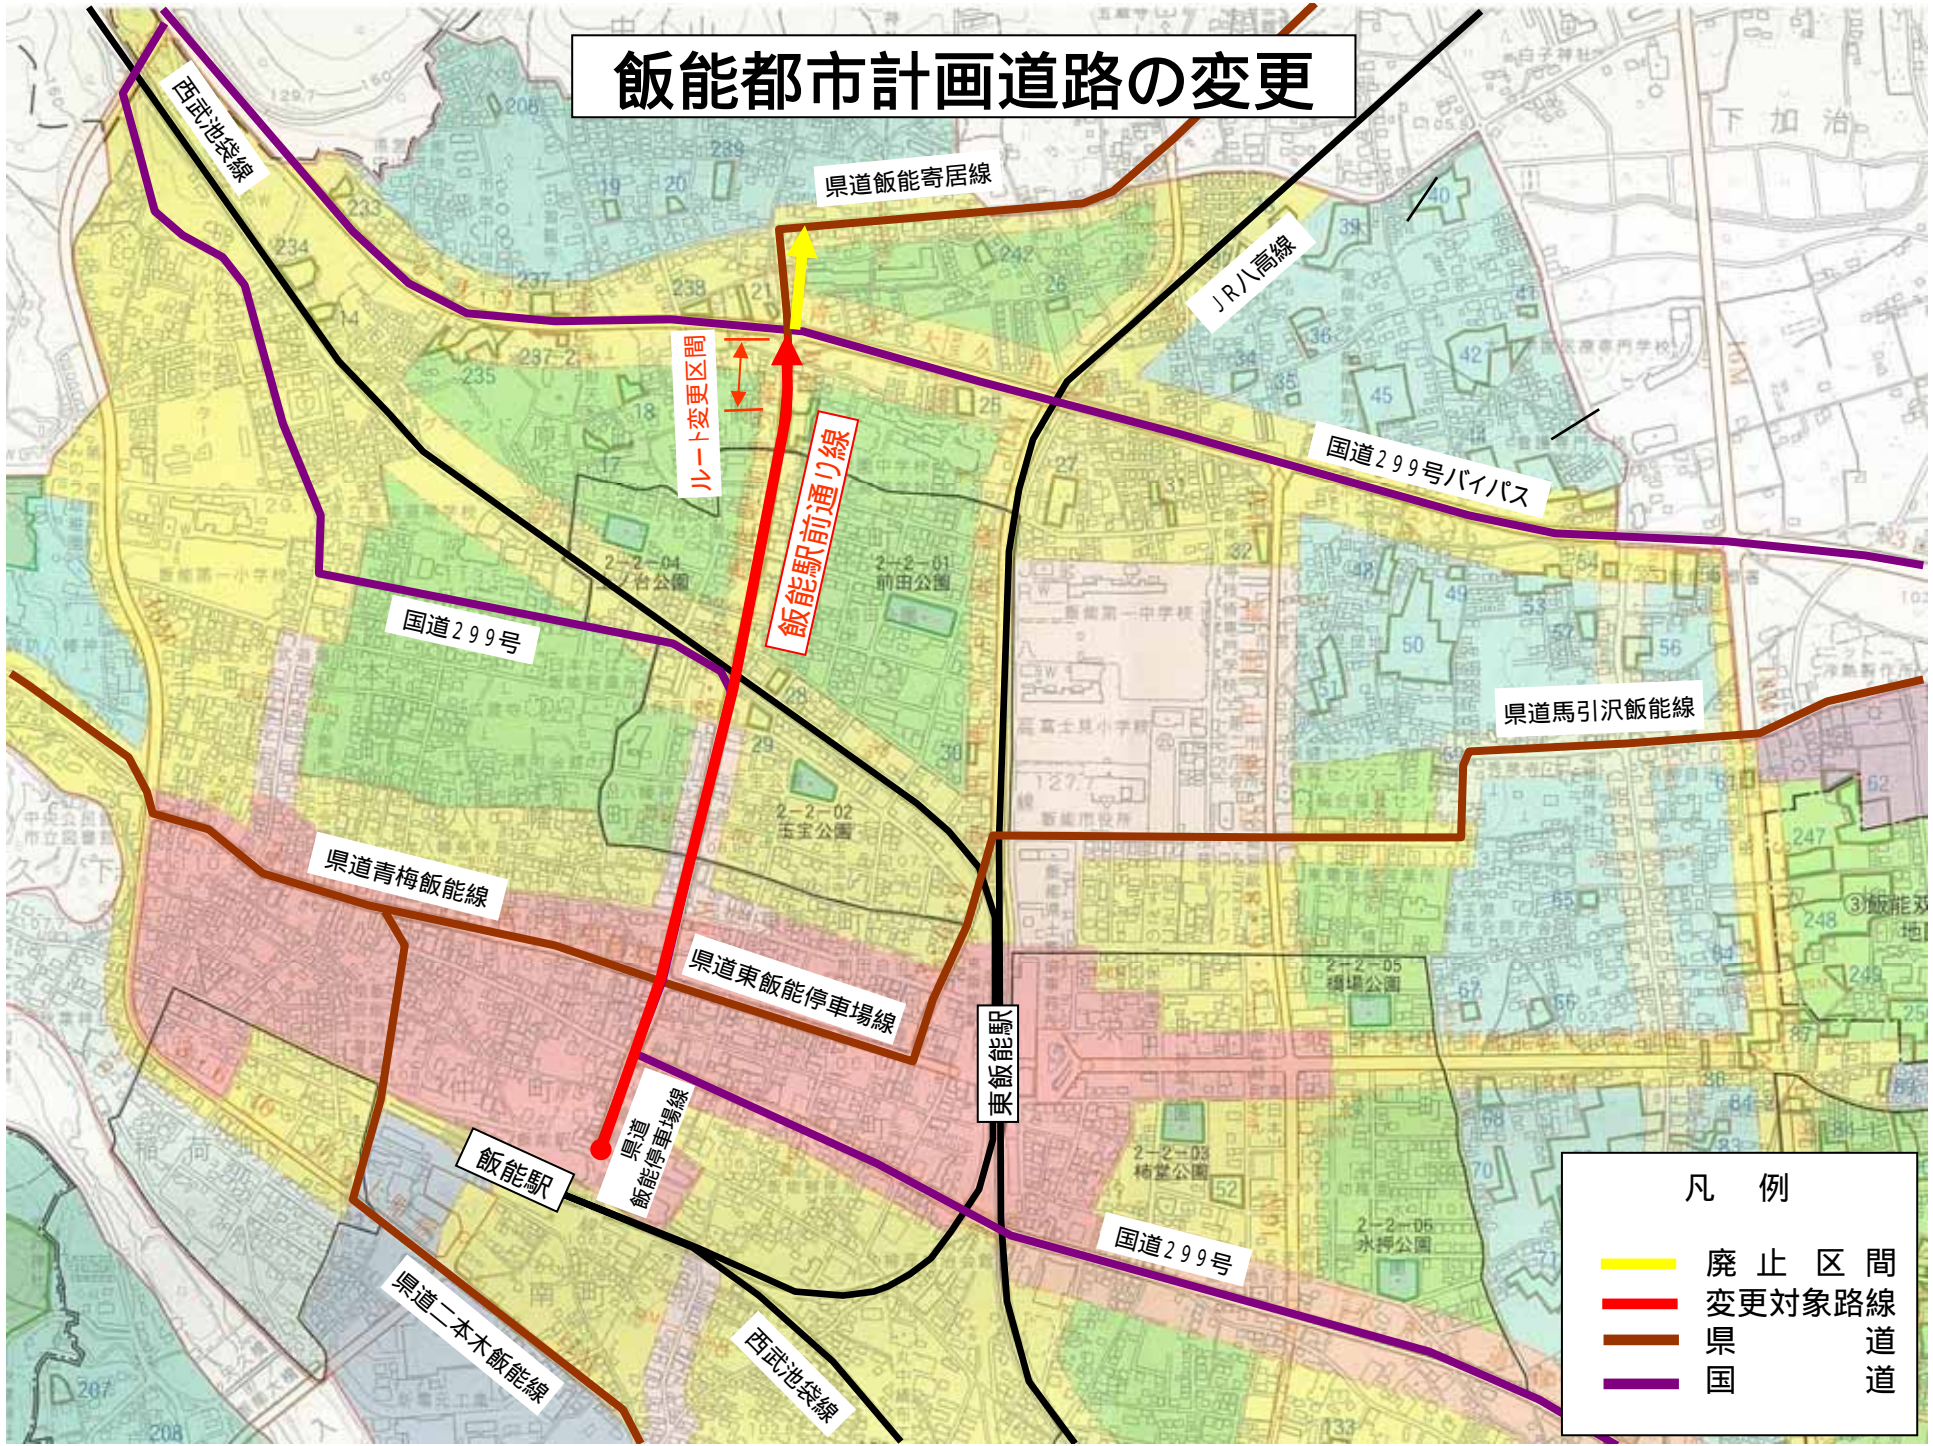

飯能都市計画道路の変更

ルート変更区間

飯能駅前通り線

- 凡例
- 廃止区間
 - 変更対象路線
 - 県道
 - 国道