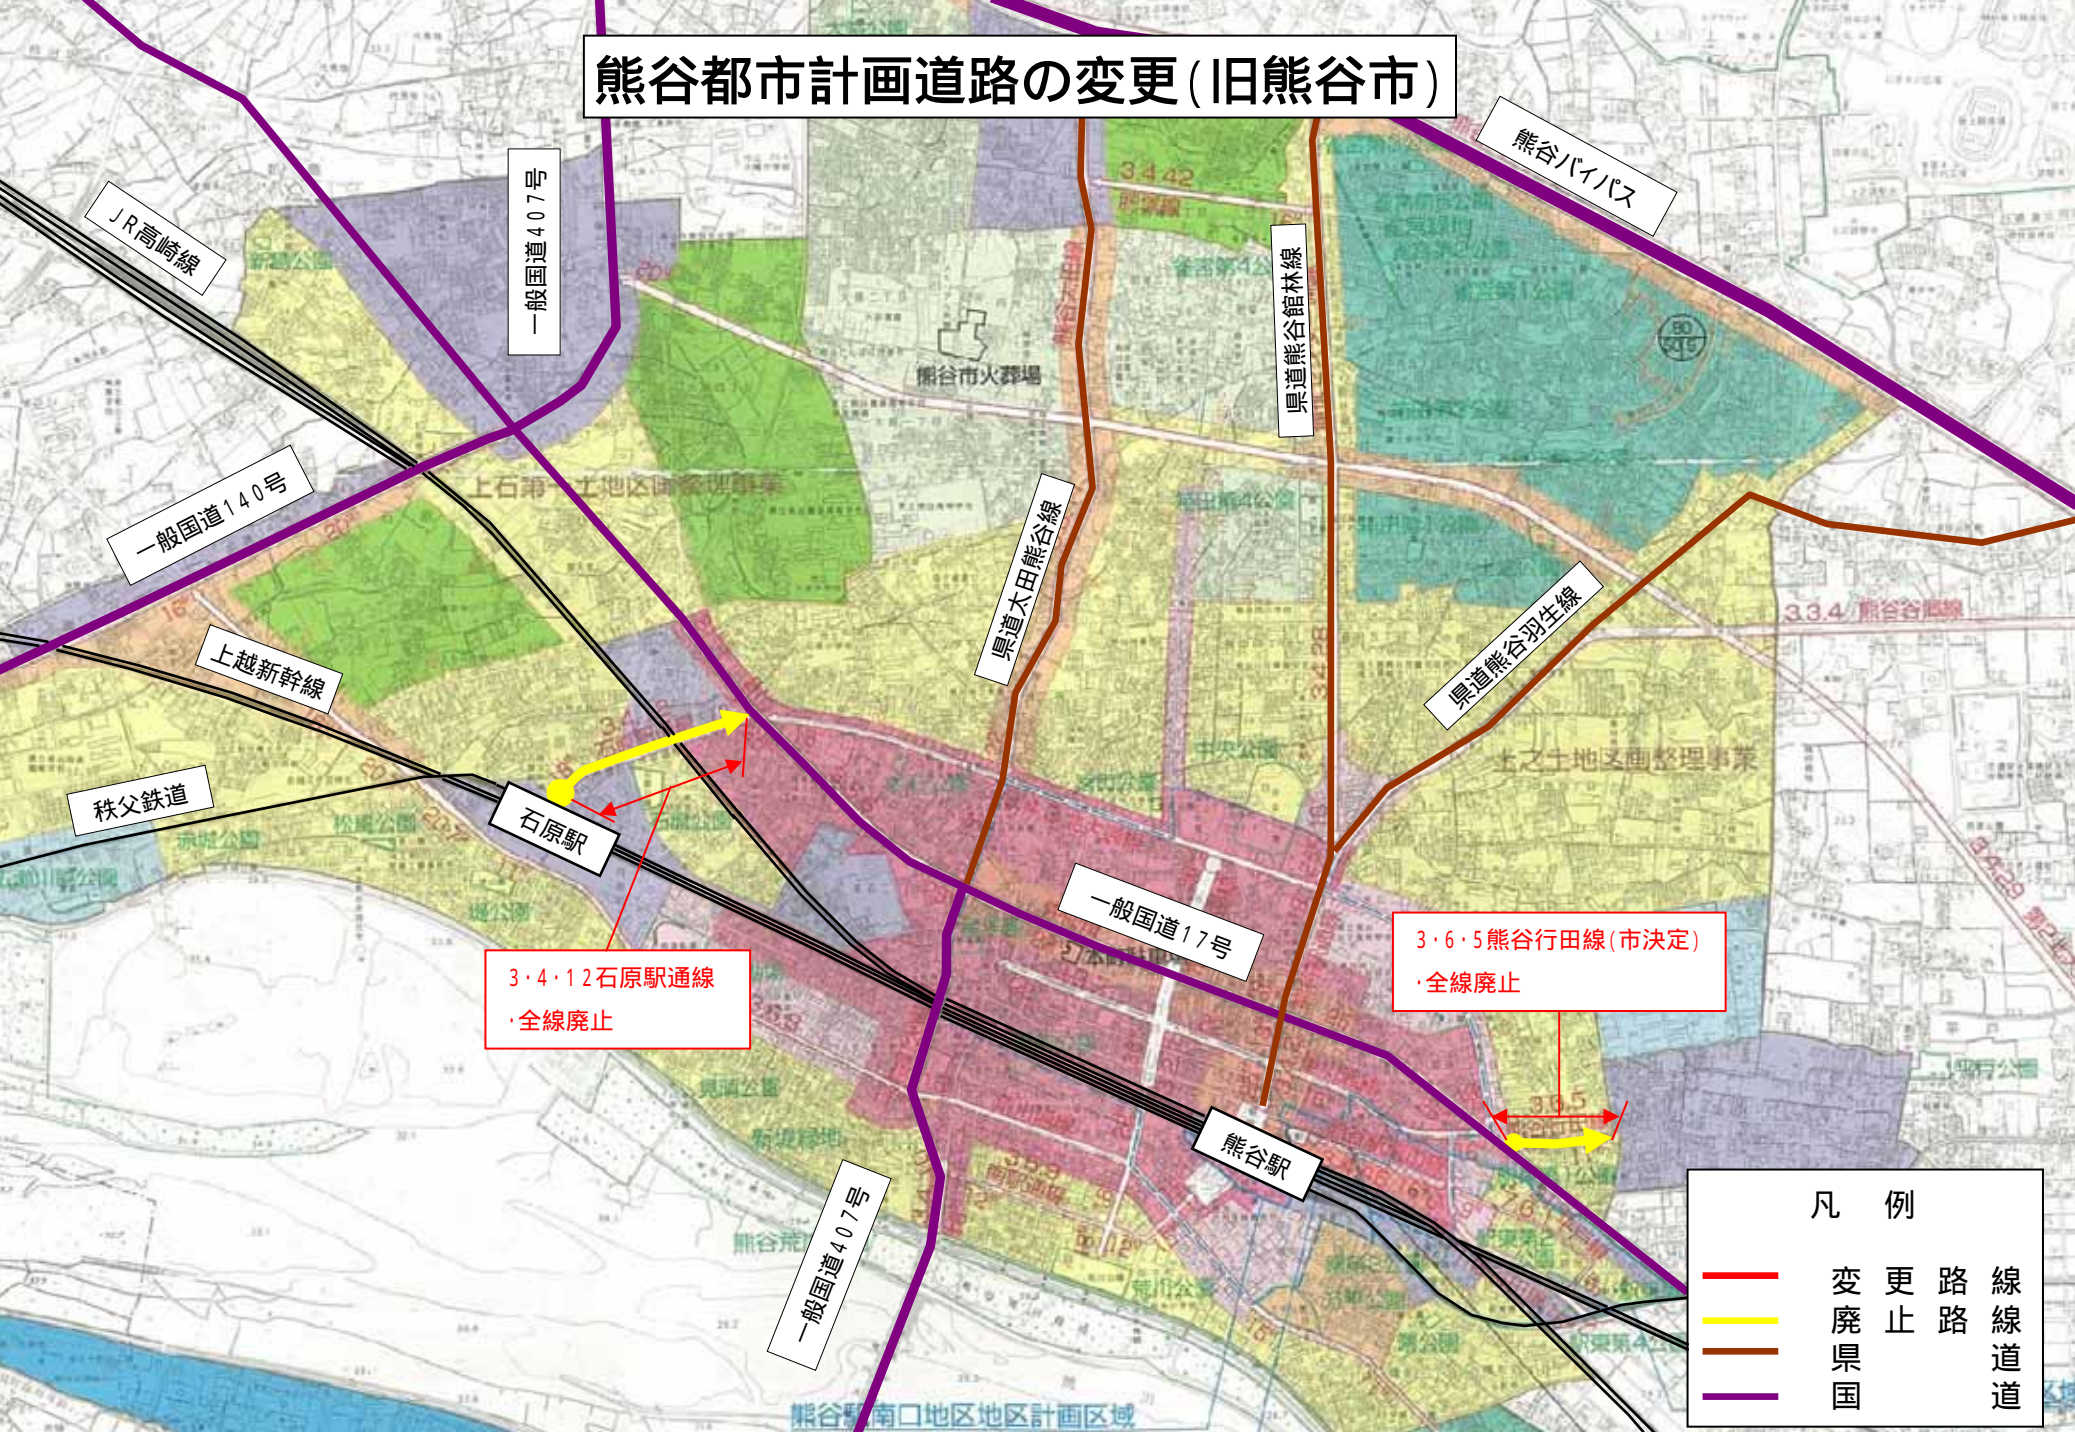

熊谷都市計画道路の変更(旧熊谷市)

3・4・12石原駅通線
・全線廃止

3・6・5熊谷行田線(市決定)
・全線廃止

凡例	
	変更路線
	廃止路線
	県道
	国道