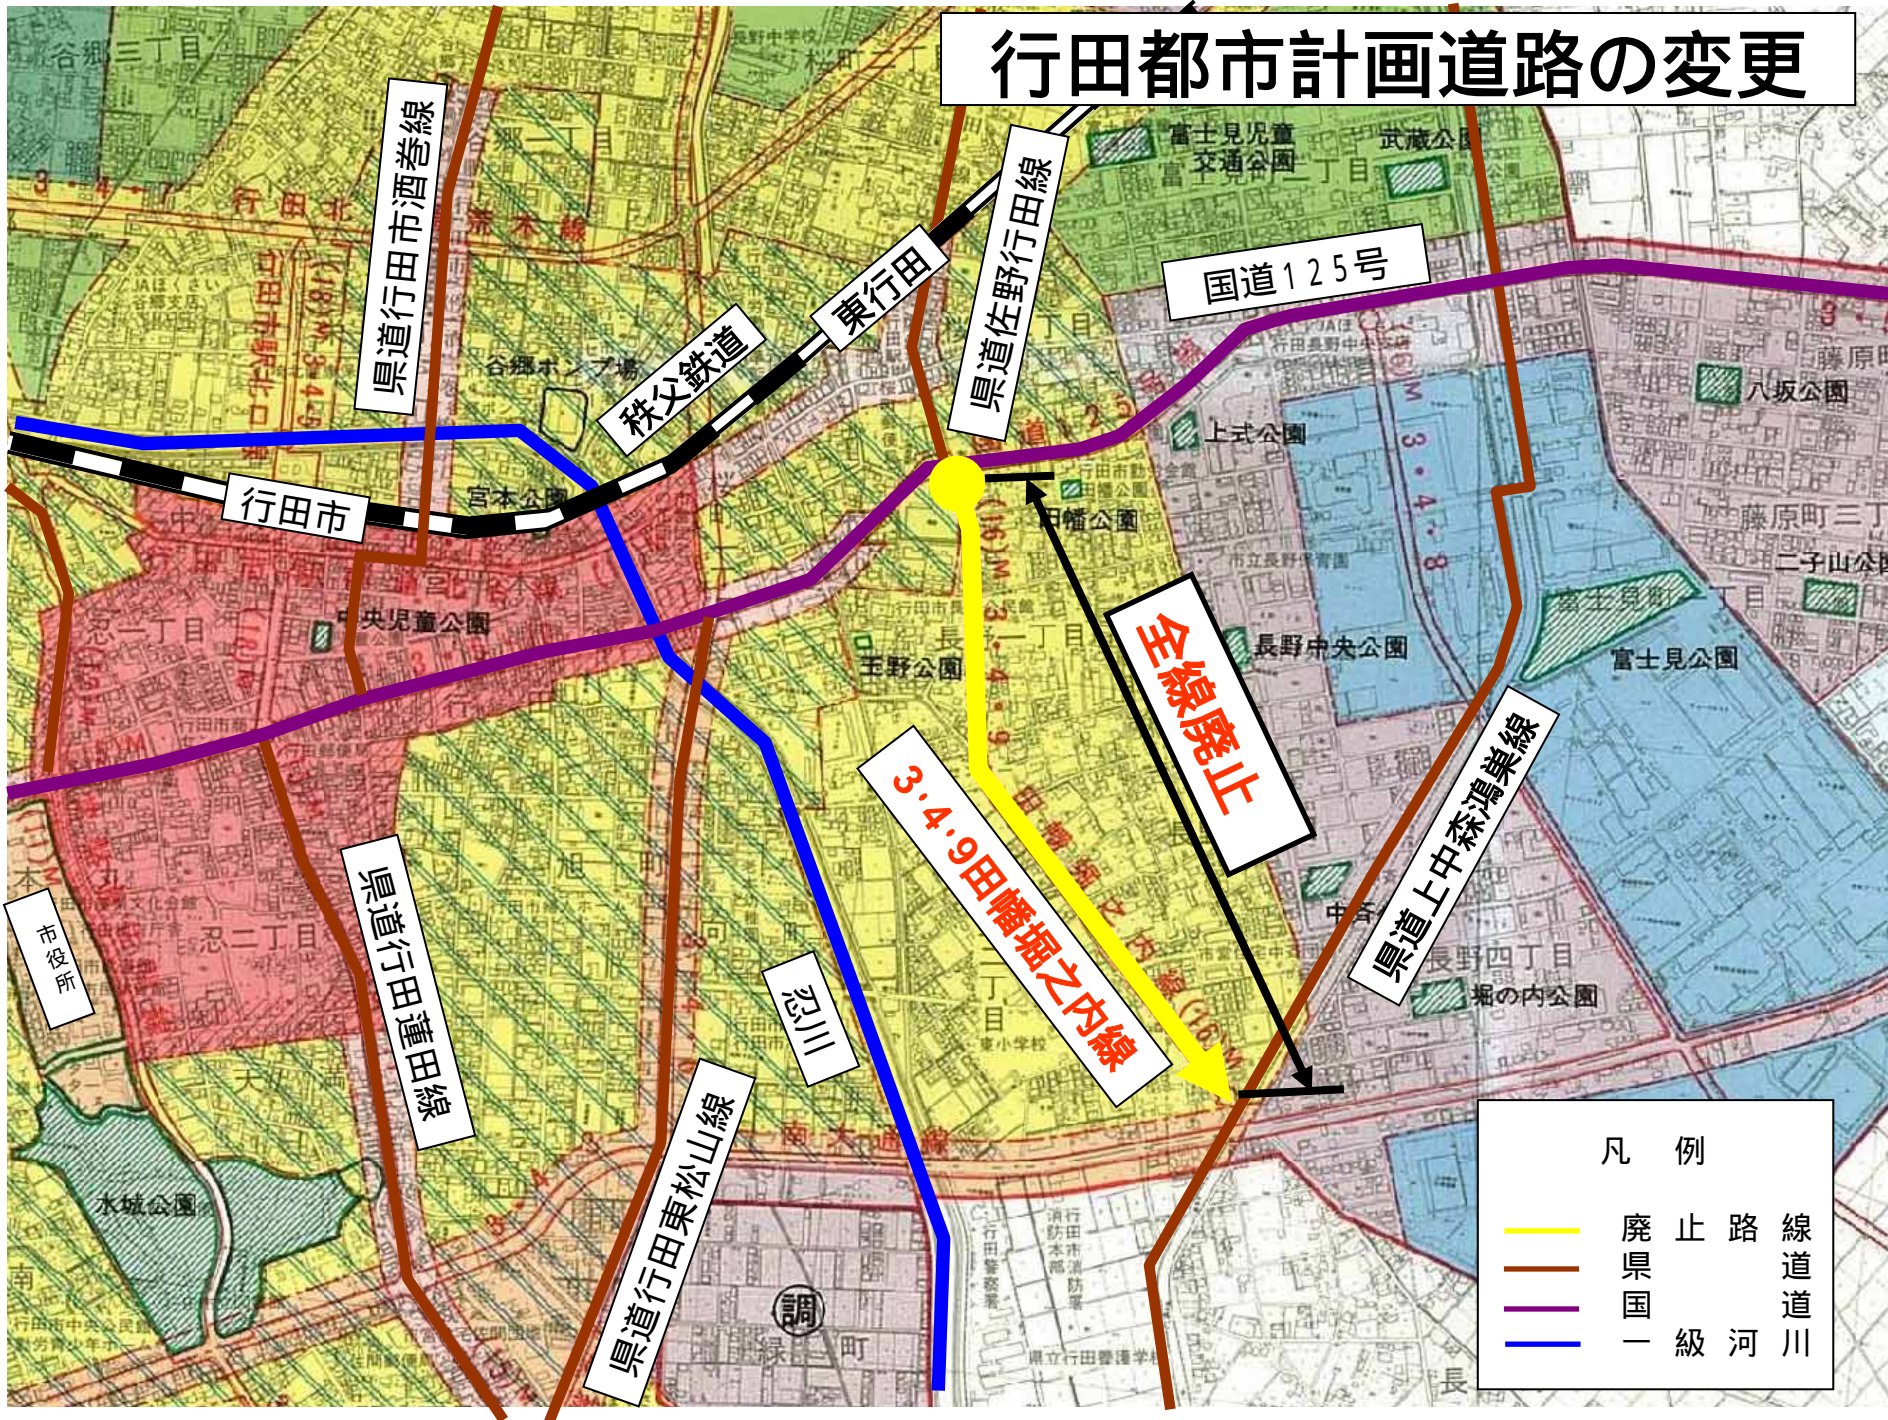

行田都市計画道路の変更

凡例

- 廃止路線
- 県道
- 国道
- 一級河川