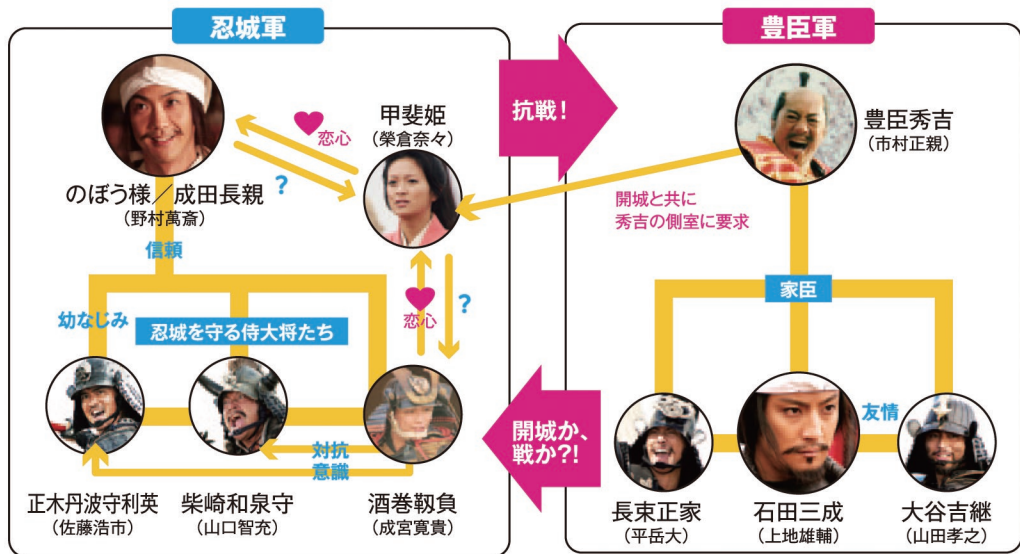

NOBOU × GYODA

11/2(金) 映画「のぼうの城」ついに公開!

領

民から大人気の
忍城軍総大将“のぼう様”

忍城城主・成田氏長(うしなが)の従兄弟、成田長親(ながちか)のこと。才能も勇気もないが、親しみやすいキャラクターで領民から「のぼう(てくのぼう)様」と慕われる。忍城攻防戦では、思いがけず城方の総大将として指揮を執ることに。

STORY

のぼう様こと成田長親は、豊臣秀吉の命を受けた石田三成率いる2万の大軍に忍城を包囲され、わずか500人で応戦。さらに城ごと水没させる戦術「水攻め」にされる。忍城、絶体絶命のその時、のぼう様は…!?

©2011「のぼうの城」フィルムパートナーズ

「のぼうの城」(上・下)
和田竜幸・小学館文庫刊
©カバーイラスト オノ・ナツメ

の
ぼう様を想う、
男勝りの姫“甲斐姫”

忍城城主・成田氏長の娘。美しい容姿を持ちながら、武芸にも秀でる。百姓の仇討ちのために自ら刀を握り、ときには侍をも投げ飛ばすカッコイイ一面も。長親に一途な想いを寄せている。

東国一の美女と呼ばれていた
甲斐姫!

埼玉県北部に位置する行田市。「忍城」を舞台とした、和田竜オリジナル脚本 それをもとに書き下ろしたベストセラー小説『のぼうの城』の映画公開を11月に控え、早くもまちは大ブレイクのキザシ。のぼう様のことを知れば、今までと違った行田が見えてくるかも!?

埼玉県北部に位置する行田市。「忍城」を舞台とした、和田竜オリジナル脚本 それをもとに書き下ろしたベストセラー小説『のぼうの城』の映画公開を11月に控え、早くもまちは大ブレイクのキザシ。のぼう様のことを知れば、今までと違った行田が見えてくるかも!?

NOBOU × GYODA

映画「のぼうの城」公開!!
のぼう様って誰なの?