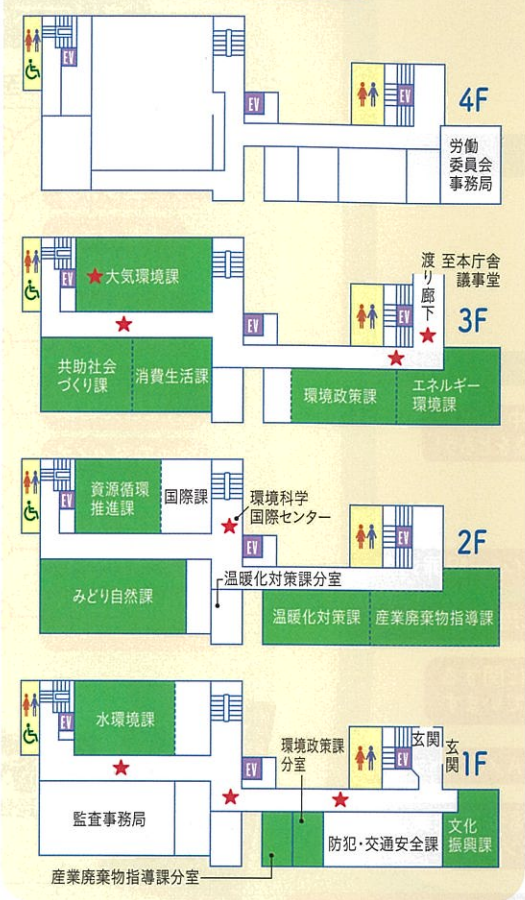

渋沢栄一 新一万円札重ね捺しスタンプラリー
 4つのスタンプを重ねて捺すと、渋沢栄一翁が肖像の新一万円札の絵が完成する重ね捺しスタンプラリー! 絵を完成させた方には景品をプレゼント!
 ※無くなり次第終了
 実施場所 ①本庁舎東玄関観光課ブース ②本庁舎4階産業支援課前
 ③第二庁舎1階文化振興課前 ④第二庁舎1階観光課前
 台紙配布場所 本庁舎東玄関観光課ブース

落とし物は 守衛室 (本庁舎1階南玄関・第二庁舎地下1階東通口)

迷子時は 県民案内室 (本庁舎1階)

授乳スペースは 赤ちゃん休憩室(本庁舎1階)
衛生会館授乳スペース(衛生会館1階)

気分が悪くなったら 診療所 (職員会館南側)

まずは、お近くの職員へお声掛けください。

※天候等の状況により内容を変更することがあります。

第三庁舎

今年もみんなて思いっきり楽しもう!

2023 11/14(水) 10:00~16:00

県庁 オープンデー

埼玉県マスコット「コバトツ」

ガイドマップ

県庁オープンデーの見どころ

- 翔と埼玉** ステージや展示ジャックで盛り上げます!
 埼玉県マスコット「コバトツ」とコラボ!
 ▶本庁舎中庭内特設ステージ、本庁舎第二庁舎渡り廊下、本庁舎南玄関前
- 滋賀県ブース・ステージによる特別企画**
 ▶本庁舎中庭内特設ステージ、本庁舎南玄関前
- バーチャル埼玉体験ブース** ▶本庁舎南玄関前
 バーチャル空間で「翔と埼玉」とコラボした埼玉クイズに挑戦!
 コントラクターの写真も撮ろう♪プレゼントもあるよ!
- 古着やリメイクでサーキュラーファッションショー開催!** ▶本庁舎中庭内特設ステージ
 スペシャルゲストに松井咲子さん、ユージさん登場!
- 春日部つくしライブ開催! 知事公館で盛り上がりよう!**
 ▶知事公館
- オープニングパレード&ポリス・コンサート** ▶オープニングパレード:本庁舎敷地内
 ポリス・コンサート:本庁舎中庭内特設ステージ
- 様々なスポーツが体験できる! 県内スポーツチームPRコーナー**
 ▶本庁舎南玄関前
- 埼玉のグルメが味わえます! グルメコーナー** ▶本庁舎東玄関前
- パナソニック最新炊飯器コラボ! 県産米「彩のきずな」試食会** ▶農林会館前
- 働く車、大集合! 車両コーナー**
 ▶危機管理防災センター前
- 知事室・議事堂見学** ▶本庁舎、議事堂

見どころは 県ホームページでも確認できます

お仕事紹介・イベントを実施しているところ (執務室には入れない場所もあります)

屋内出展の詳細はここからチェック!

第二庁舎
 (5Fから9Fは警察本部です、自由に入力できません。)

本庁舎

赤ちゃん休憩室
 おやこ広場 ※授乳・おむつ替えコーナーあり

迷子の案内

守衛室