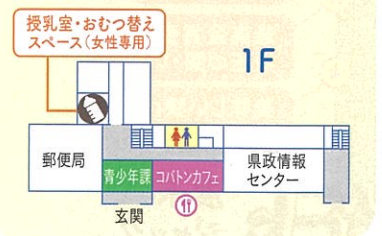

危機管理防災センター

衛生会館

スタンプラリー企画

環境部探検スタンプラリー!!
スタンプを3つ集めて景品をGET!!
 環境部のブースでスタンプを3つ集めると、景品がもらえるガチャガチャができるよ!! ※数には限りがあります。
 実施(配布)場所 環境部各出展ブース(第三庁舎の★印、産業廃棄物指導課屋外ブース)

県土づくりクイズラリー
 県土づくりに関するクイズを解いて、9か所まわると素敵な景品がもらえるよ!
 実施場所 県土整備部、都市整備部各出展ブース(第二庁舎の★印)
 台紙配布場所 総合受付、県土整備部、都市整備部各出展ブース(第二庁舎の★印)

渋沢栄一 新一万円札重ね捺しスタンプラリー
 4つのスタンプを重ねて捺すと、渋沢栄一翁が肖像の新一万円札の絵が完成する重ね捺しスタンプラリー! 絵を完成させた方には景品をプレゼント!
 ※無くなり次第終了
 実施場所 ①本庁舎東玄関観光課ブース ②本庁舎4階産業支援課前
 ③第二庁舎1階文化振興課前 ④第二庁舎1階観光課前
 台紙配布場所 本庁舎東玄関観光課ブース

落とし物は 守衛室 (本庁舎1階南玄関・第二庁舎地下1階東通口)

迷子時は 県民案内室 (本庁舎1階)

授乳スペースは 赤ちゃん休憩室(本庁舎1階)
衛生会館授乳スペース(衛生会館1階)

気分が悪くなったら 診療所 (職員会館南側)

まずは、お近くの職員へお声掛けください。

※天候等の状況により内容を変更することがあります。

第三庁舎

今年もみんなて思いっきり楽しもう!

2023 11/14(水) 10:00~16:00

見どころは 県ホームページでも確認できます

お仕事紹介・イベントを実施しているところ (執務室には入れない場所もあります)

屋内出展の詳細はここからチェック!

第二庁舎
 (5Fから9Fは警察本部です、自由に入力できません。)

本庁舎

赤ちゃん休憩室
 おやこ広場 ※授乳・おむつ替えコーナーあり

迷子の案内

守衛室