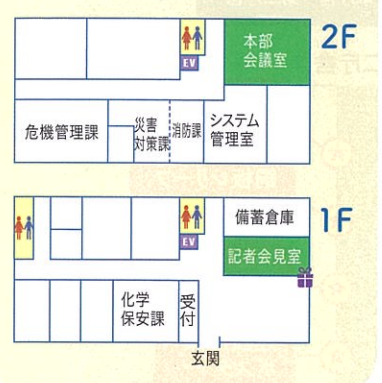

危機管理防災センター

衛生会館

スタンプラリー企画

環境部探検スタンプラリー!!
スタンプを3つ集めて景品をGET!!
 環境部のブースでスタンプを3つ集めると、景品がもらえるガチャガチャができるよ!! ※数には限りがあります。
 実施(配布)場所 環境部各出展ブース(第三庁舎の★印、産業廃棄物指導課屋外ブース)

県土づくりクイズラリー
 県土づくりに関するクイズを解いて、9か所まわると素敵な景品がもらえるよ!
 実施場所 県土整備部、都市整備部各出展ブース(第二庁舎の★印)
 台紙配布場所 総合受付、県土整備部、都市整備部各出展ブース(第二庁舎の★印)

渋沢栄一 新一万円札重ね捺しスタンプラリー
 4つのスタンプを重ねて捺すと、渋沢栄一翁が肖像の新一万円札の絵が完成する重ね捺しスタンプラリー! 絵を完成させた方には景品をプレゼント!
 ※無くなり次第終了
 実施場所 ①本庁舎東玄関観光課ブース ②本庁舎4階産業支援課前
 ③第二庁舎1階文化振興課前 ④第二庁舎1階観光課前
 台紙配布場所 本庁舎東玄関観光課ブース

落とし物は 守衛室 (本庁舎1階南玄関・第二庁舎地下1階東通口)

迷子時は 県民案内室 (本庁舎1階)

授乳スペースは 赤ちゃん休憩室(本庁舎1階)
衛生会館授乳スペース(衛生会館1階)

気分が悪くなったら 診療所 (職員会館南側)

まずは、お近くの職員へお声掛けください。

※天候等の状況により内容を変更することがあります。

第三庁舎

今年もみんなて思いっきり楽しもう!

2023 11/14(水) 10:00~16:00

見どころは 県ホームページでも確認できます

お仕事紹介・イベントを実施しているところ (執務室には入れない場所もあります)

屋内出展の詳細はここからチェック!

第二庁舎
 (5Fから9Fは警察本部です、自由に入力できません。)

本庁舎

赤ちゃん休憩室
 おやこ広場 ※授乳・おむつ替えコーナーあり

迷子の案内

守衛室