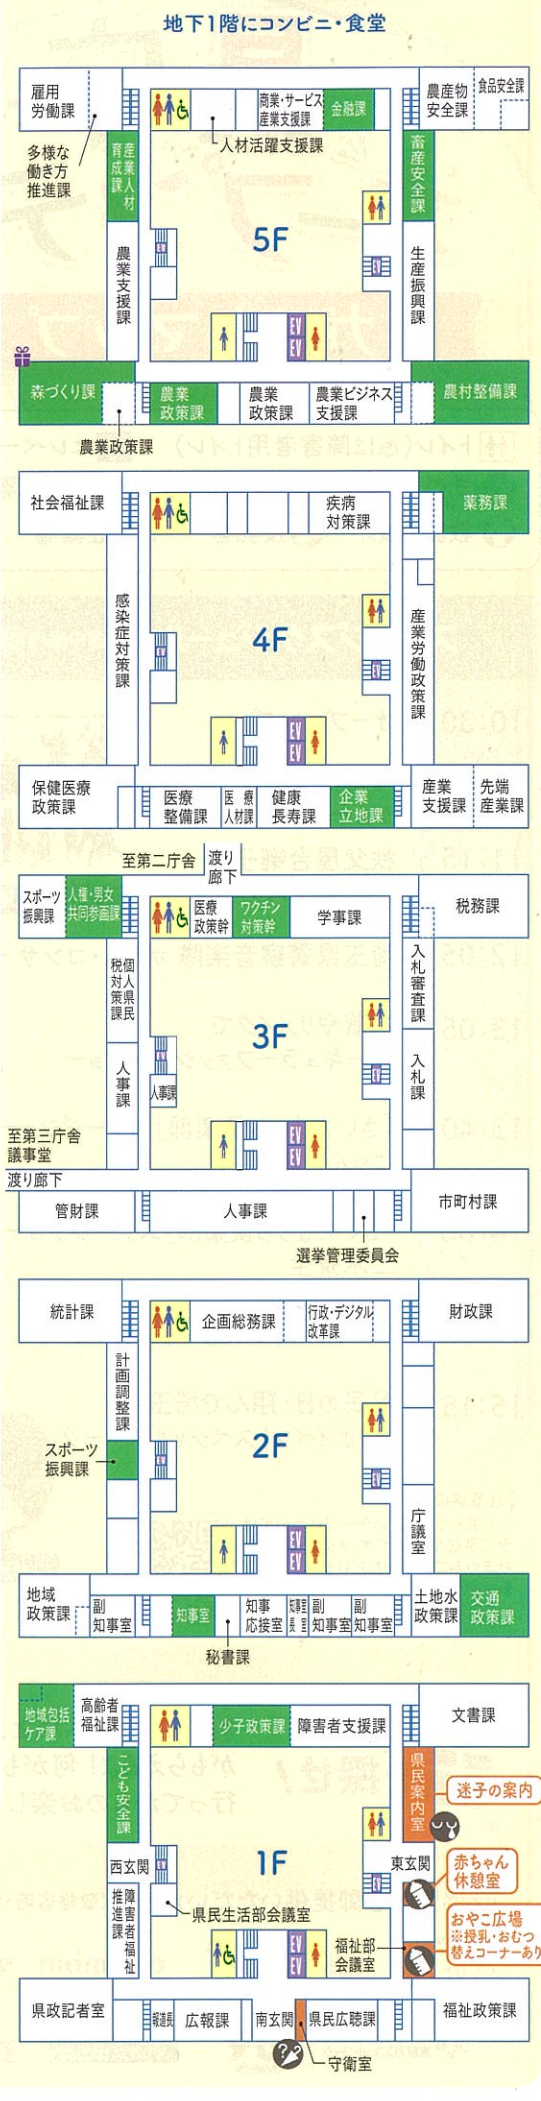

渋沢栄一 新一万円札重ね捺しスタンプラリー
 4つのスタンプを重ねて捺すと、渋沢栄一翁が肖像の新一万円札の絵が完成する重ね捺しスタンプラリー! 絵を完成させた方には景品をプレゼント!
 ※無くなり次第終了
 実施場所 ①本庁舎東玄関観光課ブース ②本庁舎4階産業支援課前
 ③第二庁舎1階文化振興課前 ④第二庁舎1階観光課前
 台紙配布場所 本庁舎東玄関観光課ブース

落とし物は 守衛室 (本庁舎1階南玄関・第二庁舎地下1階東通口)

迷子時は 県民案内室 (本庁舎1階)

授乳スペースは 赤ちゃん休憩室(本庁舎1階)
衛生会館授乳スペース(衛生会館1階)

気分が悪くなったら 診療所 (職員会館南側)

まずは、お近くの職員へお声掛けください。

※天候等の状況により内容を変更することがあります。

第三庁舎

今年もみんなて思いっきり楽しもう!

2023 11/14(水) 10:00~16:00

見どころは 県ホームページでも確認できます

お仕事紹介・イベントを実施しているところ (執務室には入れない場所もあります)

屋内出展の詳細はここからチェック!

第二庁舎
 (5Fから9Fは警察本部です、自由に入力できません。)

本庁舎

赤ちゃん休憩室
 おやこ広場 ※授乳・おむつ替えコーナーあり

迷子の案内

守衛室

県庁オープンデー

ガイドマップ

- トイレ(♿は障害者用トイレ) EV エレベーター
- 受付 食堂 迷子受付 落とし物預かり
- 救護対応 授乳室 駐輪場

ステージスケジュール(本庁舎中庭内特設ステージ)

- 10:30 オープニング
- 10:40 埼玉ご当地ヒーローズショー
- 11:15 秩父屋台囃子・日野囃子ステージ
- 12:05 埼玉県警察音楽隊 ポリス・コンサート
- 13:05 古着やリメイクでサーキュラーファッションショー
- 13:40 「さいたまっち倶楽部」ステージショーにゃんたぶう
- 14:00 「さいたまっち倶楽部」ステージショー二木蒼生
- 14:20 コバトン・さいたまっちステージ
- 15:15 県民の日・翔んで埼玉 コラボイベントスペシャルステージ