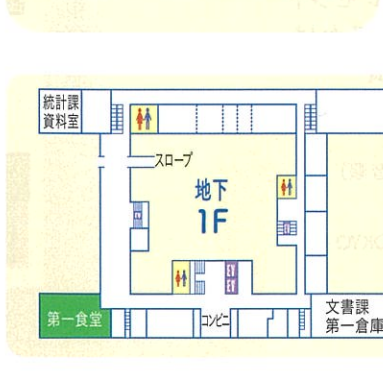

迷子時は 県民案内室 (本庁舎1階)

授乳スペースは 赤ちゃん休憩室(本庁舎1階)
衛生会館授乳スペース(衛生会館1階)

気分が悪くなったら 診療所 (職員会館南側)

まずは、お近くの職員へお声掛けください。

※天候等の状況により内容を変更することがあります。

第三庁舎

今年もみんなて思いっきり楽しもう!

2023 11/14(水) 10:00~16:00

県庁 オープンデー

埼玉県マスコット「コバトツ」

ガイドマップ

県庁オープンデーの見どころ

- 翔と埼玉** ステージや展示ジャックで盛り上げます!
 埼玉県マスコット「コバトツ」とコラボ!
 ▶本庁舎中庭内特設ステージ、本庁舎第二庁舎渡り廊下、本庁舎南玄関前
- 滋賀県ブース・ステージによる特別企画**
 ▶本庁舎中庭内特設ステージ、本庁舎南玄関前
- バーチャル埼玉体験ブース** ▶本庁舎南玄関前
 バーチャル空間で「翔と埼玉」とコラボした埼玉クイズに挑戦!
 コントラクターの写真も撮ろう♪プレゼントもあるよ!
- 古着やリメイクでサーキュラーファッションショー開催!** ▶本庁舎中庭内特設ステージ
 スペシャルゲストに松井咲子さん、ユージさん登場!
- 春日部つくしライブ開催! 知事公館で盛り上がりよう!**
 ▶知事公館
- オープニングパレード&ポリス・コンサート** ▶オープニングパレード:本庁舎敷地内
 ポリス・コンサート:本庁舎中庭内特設ステージ
- 様々なスポーツが体験できる! 県内スポーツチームPRコーナー**
 ▶本庁舎南玄関前
- 埼玉のグルメが味わえます! グルメコーナー** ▶本庁舎東玄関前
- パナソニック最新炊飯器コラボ! 県産米「彩のきずな」試食会** ▶農林会館前
- 働く車、大集合! 車両コーナー**
 ▶危機管理防災センター前
- 知事室・議事堂見学** ▶本庁舎、議事堂

見どころは 県ホームページでも確認できます

お仕事紹介・イベントを実施しているところ (執務室には入れない場所もあります)

屋内出展の詳細はここからチェック!

第二庁舎
 (5Fから9Fは警察本部です、自由に入力できません。)

本庁舎

赤ちゃん休憩室
 おやこ広場 ※授乳・おむつ替えコーナーあり

迷子の案内

守衛室