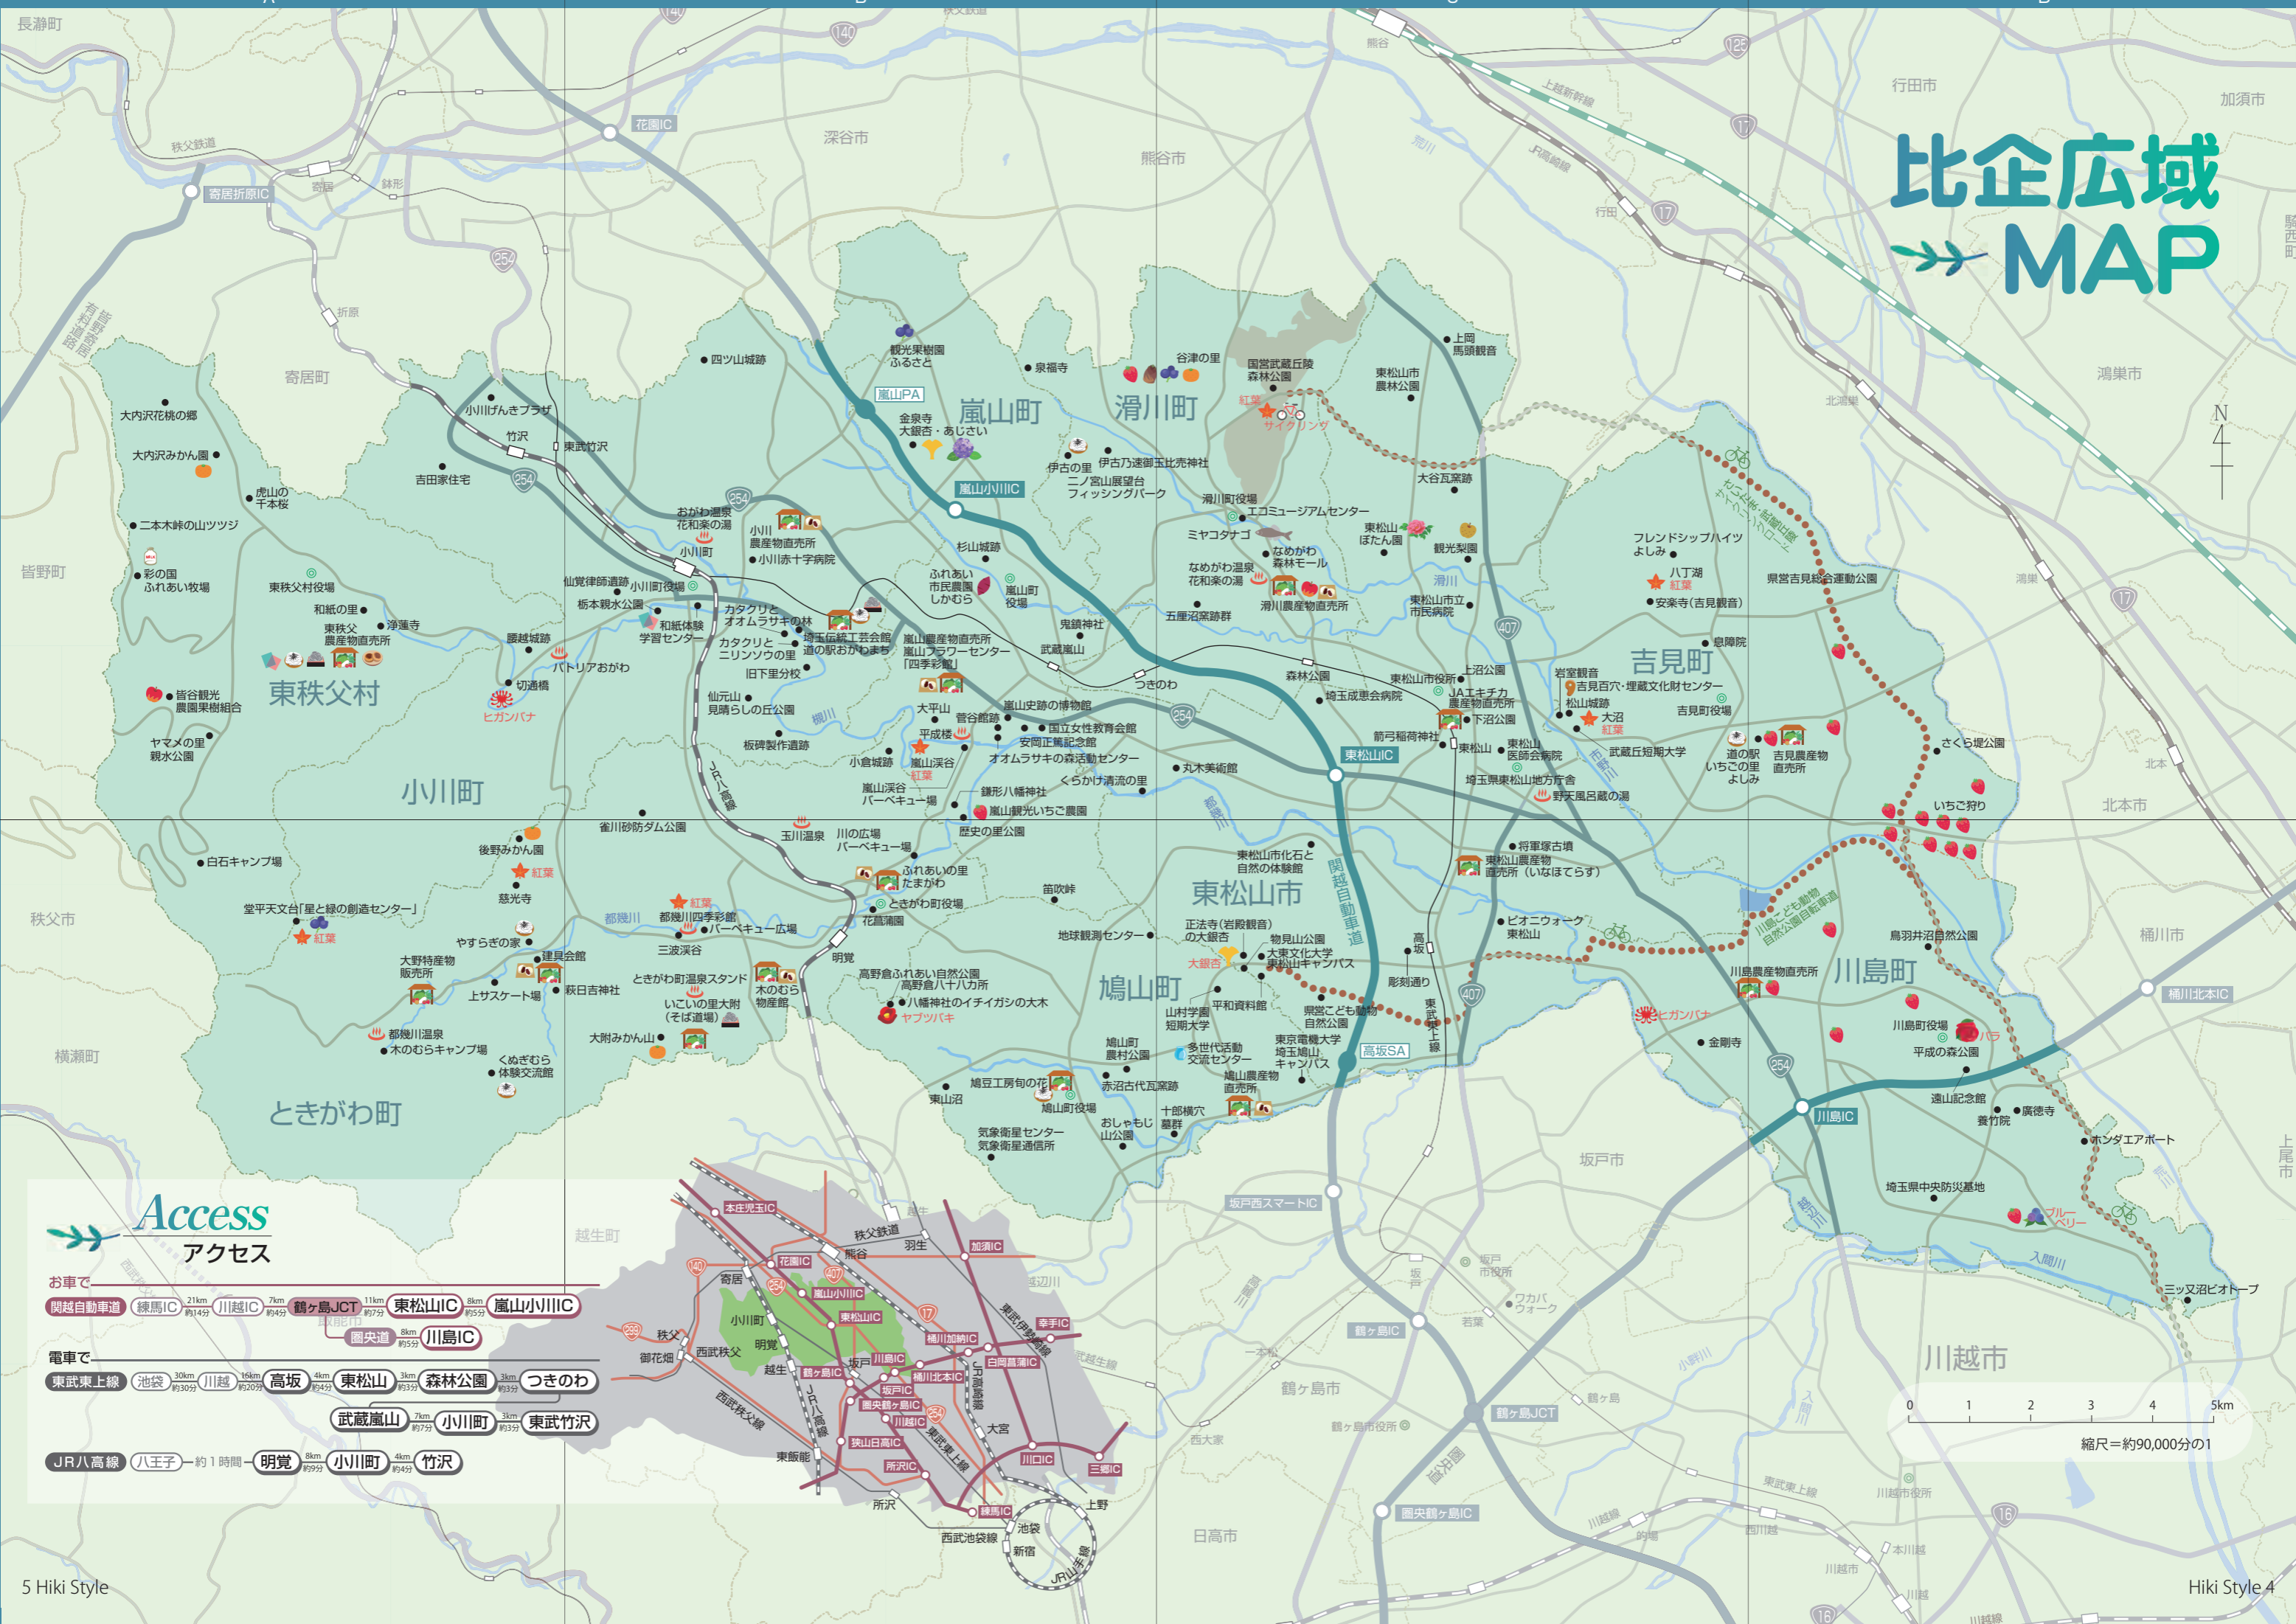

比企広域 MAP

Access

お車で

関越自動車道 練馬IC	21km 約14分	川越IC	7km 約4分	鶴ヶ島JCT	11km 約7分	東松山IC	8km 約5分	嵐山小川IC	8km 約5分
圏央道	8km 約5分	川島IC	8km 約5分	東松山IC	8km 約5分	嵐山小川IC	8km 約5分	川島IC	8km 約5分

電車で

東武東上線 池袋	30km 約30分	川越	16km 約20分	高坂	4km 約4分	東松山	3km 約3分	森林公園	3km 約3分	つきのわ	3km 約3分
武蔵嵐山	7km 約7分	小川町	3km 約3分	東武竹沢	3km 約3分	武蔵嵐山	7km 約7分	小川町	3km 約3分	東武竹沢	3km 約3分
JR八高線 八王子	約1時間	明覚	8km 約9分	小川町	4km 約4分	竹沢	4km 約4分	小川町	4km 約4分	竹沢	4km 約4分

0 1 2 3 4 5km
縮尺=約90,000分の1