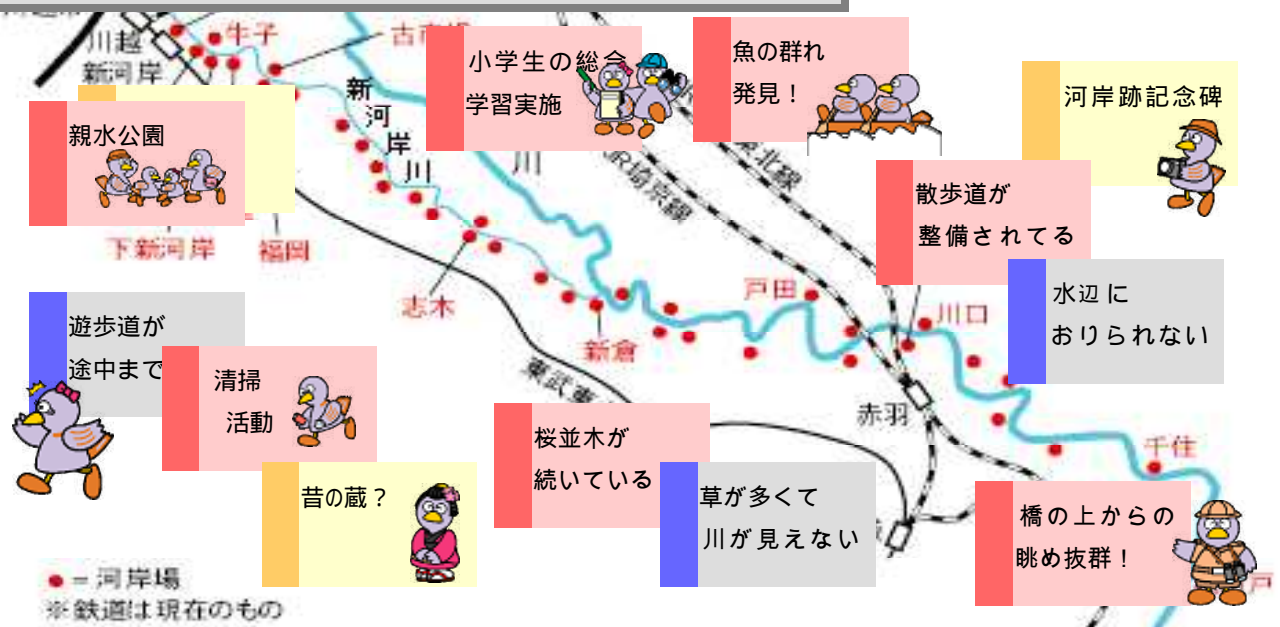

新河岸川や景観に
興味のある方大募集

新河岸川広域景観プロジェクト

景観掘り起こし勉強会

【和光・朝霞エリア】

新河岸川広域景観プロジェクトとは...

昭和のはじめまで約300年間舟運で栄えた歴史ある新河岸川をモデルとしたプロジェクトにより多くの県民のみなさまが《景観》について関心を持ち、県民やNPOのみなさま、企業等と市、県が一体となり行動することで、埼玉の美しい景観を先導することを目的とします。

日時： 8月30日(土曜日)

午後1時から4時まで

場所： 朝霞市リサイクルプラザ

(朝霞市浜崎 664-2 朝霞台・北朝霞駅から徒歩5分)

定員： 先着40名

内容： 「新河岸川の歴史」勉強会

(講師：高木文夫氏 元ふじみ野市福岡河岸記念館 館長)

～舟運で栄えた新河岸川の歴史を学びます～

和光市、朝霞市内の
新河岸川周辺の景観掘り起こし

～参加者の方の思う「良い景観」「残念な景観」

を付箋に書き、地図に貼っていきます～

参加者の意見交換

～今後の取り組み等について意見交換します～

当日は散策等の時間を設けておりませんので、あらかじめ「良い景観」「残念な景観」「重要な景観」と思う場所、物などを見つけてきてください。資料や写真があればお持ちください。

申込み：8月22日(金)までにE-mail又は裏面FAX

埼玉県県土整備部
県土づくり企画室

景観・まちづくり推進担当
FAX 048-830-4822