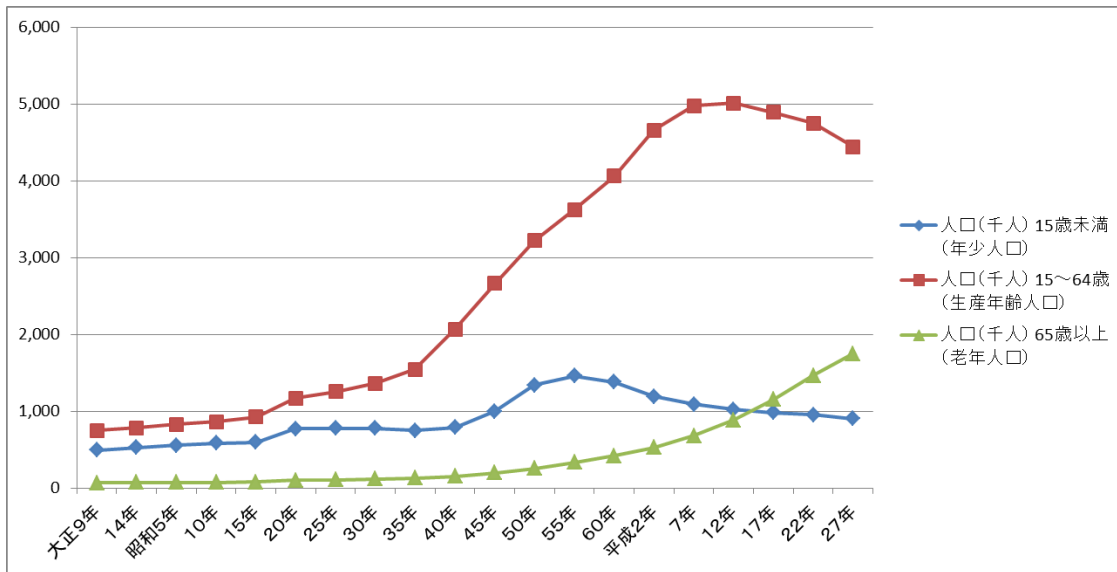

# 平成27年国勢調査1%抽出速報集計(埼玉県の状況)

平成28年6月29日  
総務部統計課作成

- ◇年少人口割合は全国26位から24位へ
- ◇生産年齢人口割合は全国3位から4位へ
- ◇高齢人口割合は全国43位から42位へ

## ■年齢(3区分)別人口の割合

埼玉県	平成22年		平成27年		比較	備考
	(確報値)	順位		順位		
年少人口(0~14歳)	13.3	26	12.8	24	▲0.5	1位沖縄県 47位秋田県
生産年齢人口(15~64歳)	66.3	3	62.6	4	▲3.7	1位東京都 47位島根県
高齢人口(65歳以上)	20.4	43	24.7	42	4.3	1位秋田県 47位沖縄県
平均年齢(歳)	43.6	43	45.2	42	1.6	1位秋田県 47位沖縄県

## ■年齢(3区分)別人口の割合の推移 - 埼玉県(大正9年~27年)