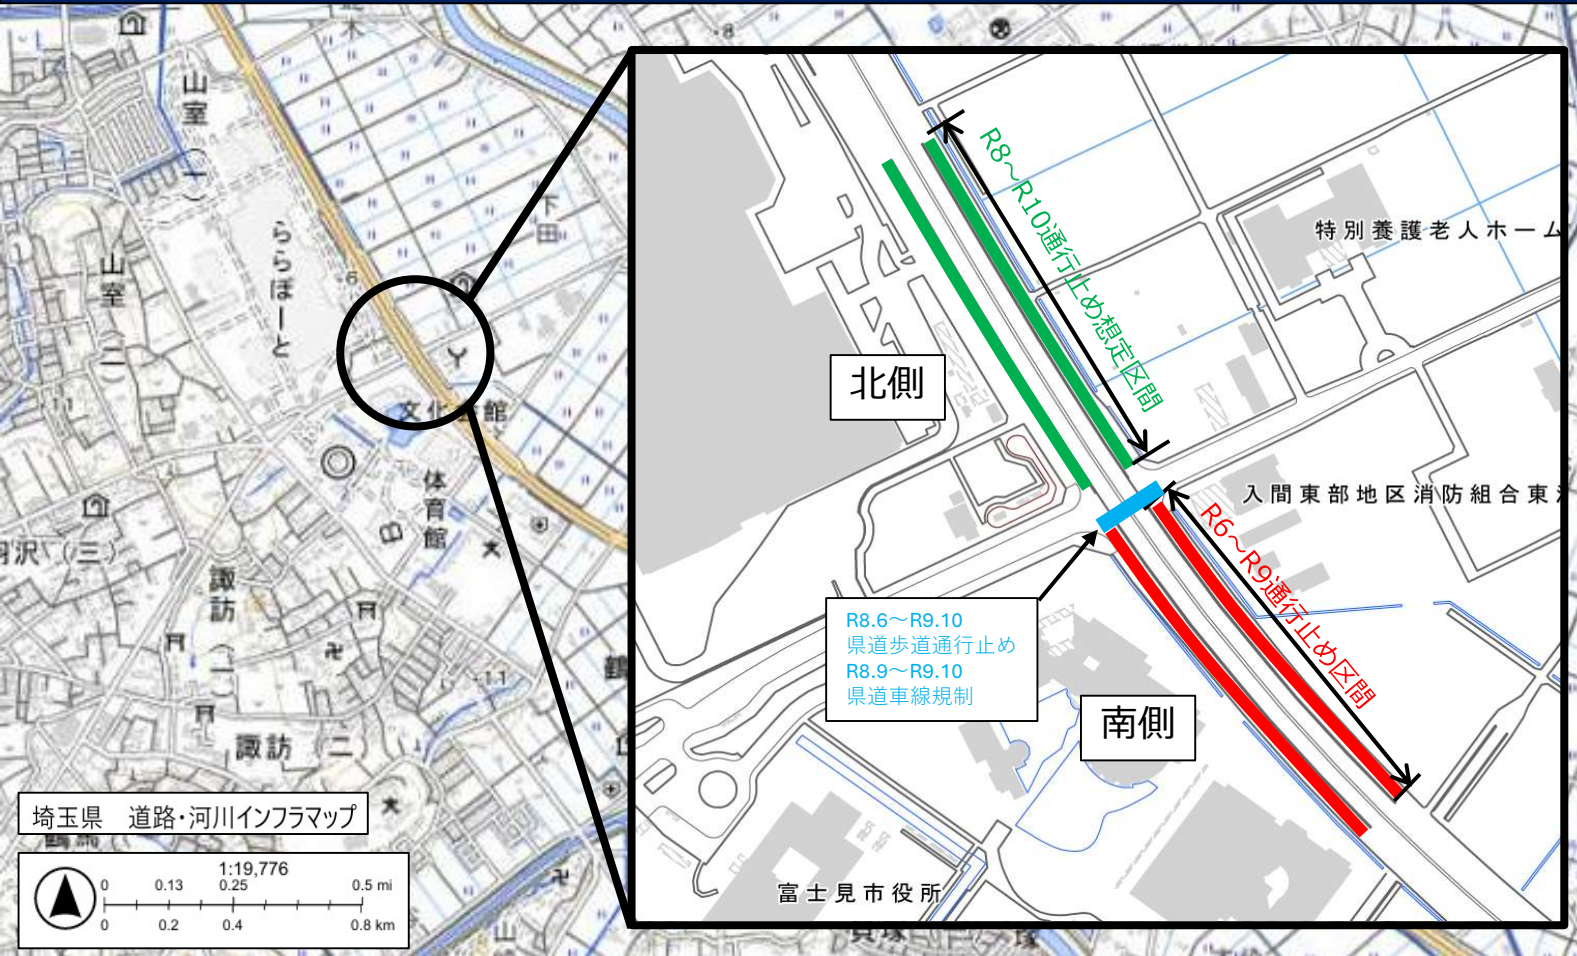

富士見高架橋周辺 交通規制お知らせ

<交通規制予定表>

箇所		期間						
		R6	R7	R8	R9	R10	R11	
南側	国道254号側道	→			→			
	県道三芳富士見線			→	→			
北側	国道254号側道				→			

※施工状況等により変更の可能性があります

<規制方法及び時間>

- ・南側 (国道254号側道) : 側道 (歩道・車道) が終日通行止め
- ・南側 (県道三芳富士見線) : 歩道通行止め、車道4車線のうち2車線終日規制
- ・北側 : 側道 (車道) が終日通行止め

※側道通行止め区間は、別添う回路図のとおり、う回をお願いいたします。